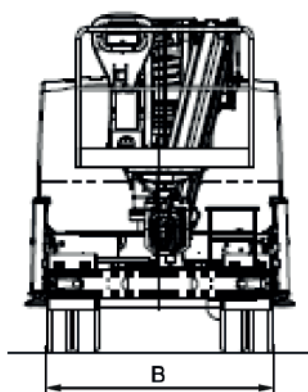

### Dati tecnici

ALTEZZA MAX LAVORO	23.600 mm
ALTEZZA MAX PIANO CALPESTIO	21.600 mm
N. MAX PERSONE SU NAVICELLA	2
PORTATA NAVICELLA	230 kg
ROTAZIONE NAVICELLA	90° destra - 90° sinistra
ROTAZIONE TORRETTA	700°
SBRACCIO (LATERALE) MAX CARICO	7.800 mm
STABILIZZATORI	In sagoma

### Dimensioni di ingombro

A	ALTEZZA FASE TRASPORTO	3.085 mm
B	LARGHEZZA FASE TRASPORTO	2.190 mm
C	LUNGHEZZA FASE TRASPORTO	6.810 mm
D	PASSO	3.360 mm
	DIMENSIONI CESTA	1.400x700x1.100 mm
	PESO TOTALE	3.500 kg