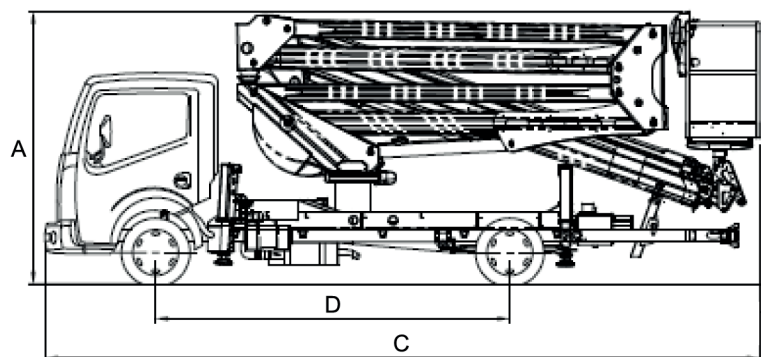

### Dati tecnici

ALTEZZA MAX LAVORO	23.600 mm
ALTEZZA MAX PIANO CALPESTIO	21.600 mm
N. MAX PERSONE SU NAVICELLA	2
PORTATA NAVICELLA	230 kg
ROTAZIONE NAVICELLA	90° destra - 90° sinistra
ROTAZIONE TORRETTA	700°
SBRACCIO (LATERALE) MAX CARICO	7.800 mm
STABILIZZATORI	In sagoma

### Dimensioni di ingombro

A	ALTEZZA FASE TRASPORTO	3.085 mm
B	LARGHEZZA FASE TRASPORTO	2.190 mm
C	LUNGHEZZA FASE TRASPORTO	6.810 mm
D	PASSO	3.360 mm
	DIMENSIONI CESTA	1.400x700x1.100 mm
	PESO TOTALE	3.500 kg