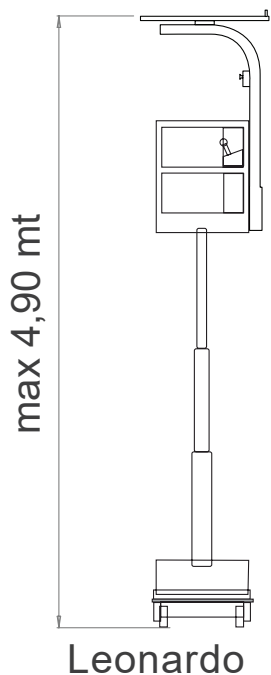

Dati tecnici

Accessori
ALZA LASTRE "SOLO"
per LEONARDO HD BRAVIISOL

L'installazione di questo dispositivo non richiede alcuno strumento ed è molto veloce. Una volta che il lavoro è completato, si può smontare dalla piattaforma velocemente.

Peso totale del dispositivo completo: **45 Kg**

Il dispositivo può essere regolato per portare pannelli lunghi fino a 3,65 metri e può sollevare fino a 40 Kg. Si può regolare in tre diverse posizioni di altezza di modo che anche le persone più alte possano lavorarci bene.

Attivato direttamente dalla piattaforma con una semplice pressione di un pulsante, la lastra di cartongesso viene sollevata e posizionata fin sopra la testa dell'operatore, pronta per il lavoro da svolgere. L'operatore ha pertanto le mani libere per svolgere il suo lavoro.