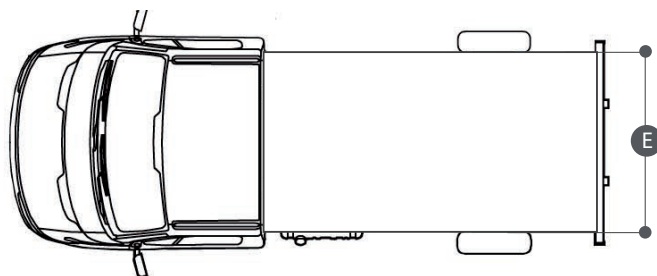

Dati tecnici

Modello	Crafter	Daily 35C10 Daily 35C11	Daily 35C12 euro 6b
N. passeggeri	3	3	3
Portata massima	1100 kg	1000 kg	1100 kg
Euro	4	4-5	6B

Autocarri

CASSONATI / CASSONATO RIBALTABILE

- Cassonati ribaltabili diversi modelli
- Lunghezza del cassone da 3,10 a 3,15 mt
- Diverse portate del cassone da 1000 a 1100 kg
- Ribaltamento elettrico tri-laterale

Dimensioni di ingombro

		Crafter	Daily 35C10 Daily 35C11	Daily 35C12 euro 6b
A	Altezza	2.54 mt	2.45 mt	2.45 mt
D	Lunghezza allestimento	3.10 mt	3.15 mt	3.15 mt
C	Lunghezza totale	5.67 mt	5.60 mt	5.63 mt
B	Larghezza di passaggio	2.10 mt	2.30 mt	2.25 mt
E	Larghezza allestimento	2.00 mt	2.00 mt	2.00 mt