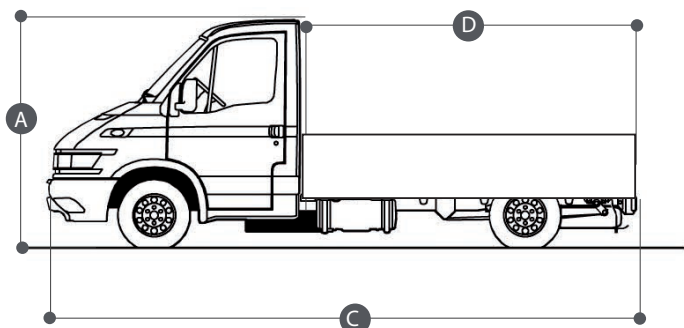

Dati tecnici

Modello	Crafter	Daily 35C10 Daily 35C11	Daily 35C12 euro 6b
N. passeggeri	3	3	3
Portata massima	1100 kg	1000 kg	1100 kg
Euro	4	4-5	6B

Autocarri

CASSONATI / CASSONATO RIBALTABILE

- Cassonati ribaltabili diversi modelli
- Lunghezza del cassone da 3,10 a 3,15 mt
- Diverse portate del cassone da 1000 a 1100 kg
- Ribaltamento elettrico tri-laterale

Dimensioni di ingombro

		Crafter	Daily 35C10 Daily 35C11	Daily 35C12 euro 6b
A	Altezza	2.54 mt	2.45 mt	2.45 mt
D	Lunghezza allestimento	3.10 mt	3.15 mt	3.15 mt
C	Lunghezza totale	5.67 mt	5.60 mt	5.63 mt
B	Larghezza di passaggio	2.10 mt	2.30 mt	2.25 mt
E	Larghezza allestimento	2.00 mt	2.00 mt	2.00 mt