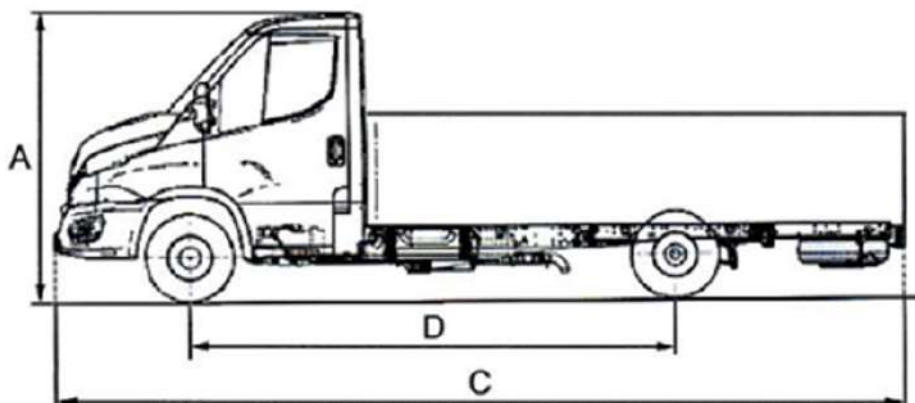

Dati tecnici

POSTI A SEDERE	3
PORTATA IN ORDINE DI MARCIA	1.300 kg
LUNGHEZZA CASSONE	4.200 mm
LARGHEZZA CASSONE	2.100 mm
ALTEZZA SPONDE	400 mm
ALTEZZA PIANO CARICO	1.000 mm

Dimensioni di ingombro

A	ALTEZZA	2.300 mm
B	LARGHEZZA	2.300 mm
C	LUNGHEZZA	6.653 mm
D	PASSO	3.750 mm
	PESO TOTALE	2.200 kg

AUTOCARRI

CASSONATO FISSO
MODELLO 35C14 MY 2021

- Sponde in alluminio
- Fondo antisdrucchiolo
- Occhielli di fissaggio
- Motore 100 kw eu6b
- Aria condizionata
- Cambio 6 marce
- Autoradio
- Vetri elettrici
- Chiusura centralizzata
- Sedile conducente regolabile in altezza

Livello carburante

CONTROLLA DI AVER CONSEGNATO IL MEZZO CON LO STESSO LIVELLO DI CARBURANTE E ADBLUE (DOVE PREVISTO) CON CUI L'HAI RITIRATO.

PIENO FINO ALL'ORLO!

I dati riportati sono indicativi, possono essere soggetti a modifiche o errori di stampa da parte delle ditte costruttrici senza alcun preavviso. La società Mollo Srl si limita a riportarli. Le caratteristiche specifiche sono presenti nel "Manuale d'uso e manutenzione" allegato alla singola macchina.