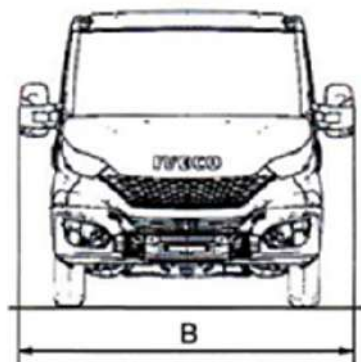

Dati tecnici

POSTI A SEDERE	3
PORTATA IN ORDINE DI MARCIA	1.300 kg
LUNGHEZZA CASSONE	4.200 mm
LARGHEZZA CASSONE	2.100 mm
ALTEZZA SPONDE	400 mm
ALTEZZA PIANO CARICO	1.000 mm

Dimensioni di ingombro

A	ALTEZZA	2.300 mm
B	LARGHEZZA	2.300 mm
C	LUNGHEZZA	6.653 mm
D	PASSO	3.750 mm
	PESO TOTALE	2.200 kg

AUTOCARRI

CASSONATO FISSO
MODELLO 35C14 MY 2021

- Sponde in alluminio
- Fondo antisdrucchiolo
- Occhielli di fissaggio
- Motore 100 kw eu6b
- Aria condizionata
- Cambio 6 marce
- Autoradio
- Vetri elettrici
- Chiusura centralizzata
- Sedile conducente regolabile in altezza

Livello carburante

CONTROLLA DI AVER CONSEGNATO IL MEZZO CON LO STESSO LIVELLO DI CARBURANTE E ADBLUE (DOVE PREVISTO) CON CUI L'HAI RITIRATO.

PIENO FINO ALL'ORLO!

I dati riportati sono indicativi, possono essere soggetti a modifiche o errori di stampa da parte delle ditte costruttrici senza alcun preavviso. La società Mollo Srl si limita a riportarli. Le caratteristiche specifiche sono presenti nel "Manuale d'uso e manutenzione" allegato alla singola macchina.