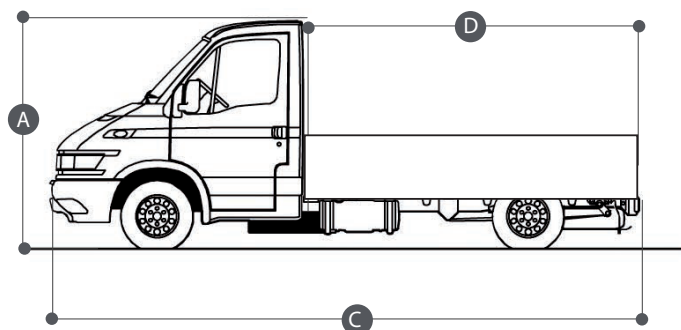

### Dati tecnici

	Daily 35C10/11/12	Daily 35C12 Euro 6
Portata massima	1340 kg	1300 kg
N. passeggeri	3	3
Euro	4 - 5	6 b

## Autocarri CASSONATI / IVECO CASSONATO FISSO

- Autocarri cassonati per trasporto merci
- Portata massima fino a 1340 kg
- Sponde in alluminio
- Piano di carico antisdrucchiolo

### Dimensioni di ingombro

		Daily 35C10/11/12	Daily 35C10/11/12	Daily 35C12 Euro 6
A	Altezza	2.35 mt	2.35 mt	2.32 mt
D	Lunghezza allestimento	3.70 mt	4.20 mt	4.20 mt
C	Lunghezza totale	6.15 mt	6.65 mt	6.65 mt
B	Larghezza di passaggio	2.30 mt	2.30 mt	2.25 mt
E	Larghezza allestimento	2.10 mt	2.10 mt	2.10 mt