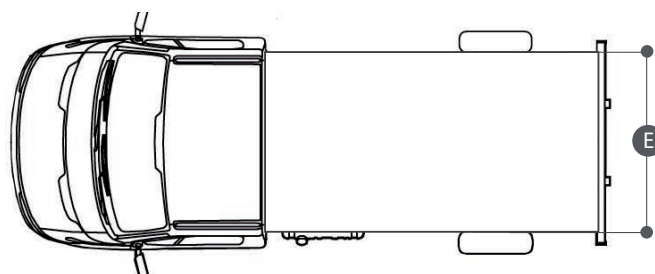

### Dati tecnici

	Daily 35C10/11/12	Daily 35C12 Euro 6
Portata massima	1340 kg	1300 kg
N. passeggeri	3	3
Euro	4 - 5	6 b

## Autocarri CASSONATI / IVECO CASSONATO FISSO

- Autocarri cassonati per trasporto merci
- Portata massima fino a 1340 kg
- Sponde in alluminio
- Piano di carico antisdrucchiolo

### Dimensioni di ingombro

		Daily 35C10/11/12	Daily 35C10/11/12	Daily 35C12 Euro 6
A	Altezza	2.35 mt	2.35 mt	2.32 mt
D	Lunghezza allestimento	3.70 mt	4.20 mt	4.20 mt
C	Lunghezza totale	6.15 mt	6.65 mt	6.65 mt
B	Larghezza di passaggio	2.30 mt	2.30 mt	2.25 mt
E	Larghezza allestimento	2.10 mt	2.10 mt	2.10 mt