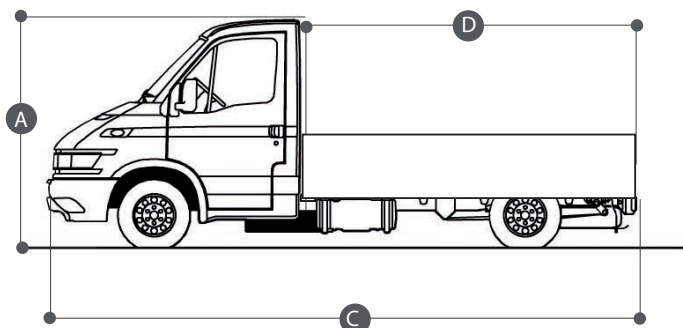

Dati tecnici

Modello	Crafter	Daily 35C10 Daily 35C11	Daily 35C12 euro 6b
N. passeggeri	3	3	3
Portata massima	1100 kg	1000 kg	1100 kg
Euro	4	4-5	6B

Autocarri

CASSONATI / CASSONATO RIBALTABILE

- Cassonati ribaltabili diversi modelli
- Lunghezza del cassone da 3,10 a 3,15 mt
- Diverse portate del cassone da 1000 a 1100 kg
- Ribaltamento elettrico tri-laterale

Dimensioni di ingombro

		Crafter	Daily 35C10 Daily 35C11	Daily 35C12 euro 6b
A	Altezza	2.54 mt	2.45 mt	2.45 mt
D	Lunghezza allestimento	3.10 mt	3.15 mt	3.15 mt
C	Lunghezza totale	5.67 mt	5.60 mt	5.63 mt
B	Larghezza di passaggio	2.10 mt	2.30 mt	2.25 mt
E	Larghezza allestimento	2.00 mt	2.00 mt	2.00 mt