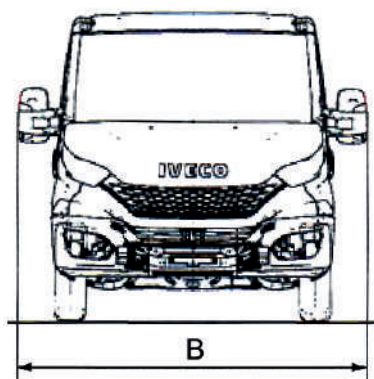

Dati tecnici

PORTATA ORDINE DI MARCIA	1.300 kg
LUNGHEZZA CASSONE	4.200 mm
LARGHEZZA CASSONE	2.100 mm
POSTI A SEDERE	3

Dimensioni di ingombro

A	ALTEZZA FASE TRASPORTO	2.300 mm
B	LARGHEZZA FASE TRASPORTO	2.200 mm
C	LUNGHEZZA FASE TRASPORTO	6.653 mm
D	PASSO	3.750 mm
	PESO TOTALE	2.200 kg

AUTOCARRI

CASSONATO FISSO IVECO 35C14 - 35C14H 35C14 MY 2019 35C14H MY 2019 35C14H MY 2021 FIS.

- AdBlue (solo su Modelli 35C14H MY 2019 - 35C14H MY 2021)
- Emissione Inquinante Euro 6
- Piano di carico antisdrucchiolo
- Ruote posteriori gemellate