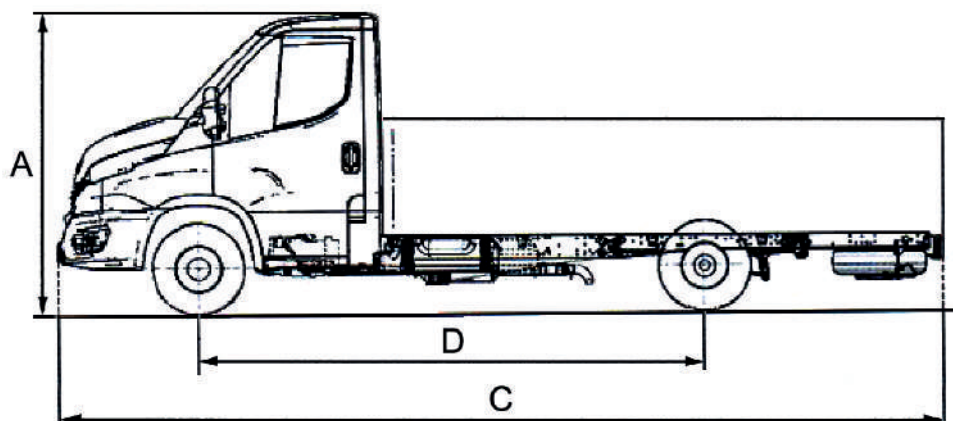

Dati tecnici

PORTATA ORDINE DI MARCIA	1.300 kg
LUNGHEZZA CASSONE	4.200 mm
LARGHEZZA CASSONE	2.100 mm
POSTI A SEDERE	3

Dimensioni di ingombro

A	ALTEZZA FASE TRASPORTO	2.300 mm
B	LARGHEZZA FASE TRASPORTO	2.200 mm
C	LUNGHEZZA FASE TRASPORTO	6.653 mm
D	PASSO	3.750 mm
	PESO TOTALE	2.200 kg

AUTOCARRI

CASSONATO FISSO IVECO 35C14 - 35C14H 35C14 MY 2019 35C14H MY 2019 35C14H MY 2021 FIS.

- AdBlue (solo su Modelli 35C14H MY 2019 - 35C14H MY 2021)
- Emissione Inquinante Euro 6
- Piano di carico antisdrucchiolo
- Ruote posteriori gemellate