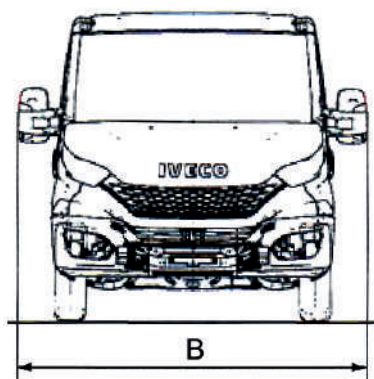

Dati tecnici

PORTATA ORDINE DI MARCIA	1.050 kg
LUNGHEZZA CASSONE	3.150 mm
LARGHEZZA CASSONE	2.100 mm
POSTI A SEDERE	3

Dimensioni di ingombro

A	ALTEZZA FASE TRASPORTO	2.430 mm
B	LARGHEZZA FASE TRASPORTO	2.200 mm
C	LUNGHEZZA FASE TRASPORTO	5.638 mm
D	PASSO	3.750 mm
	PESO TOTALE	2.375 kg

AUTOCARRI

CASSONATO RIBALTABILE IVECO 35C14 - 35C14H 35C14 MY 2019 35C14H MY 2019 35C14H MY 2021 RIB.

- AdBlue (solo su Modelli 35C14H MY 2019 - 35C14H MY 2021)
- Emissione Inquinante Euro 6
- Piano di carico antisdrucchiolo
- Ruote posteriori gemellate