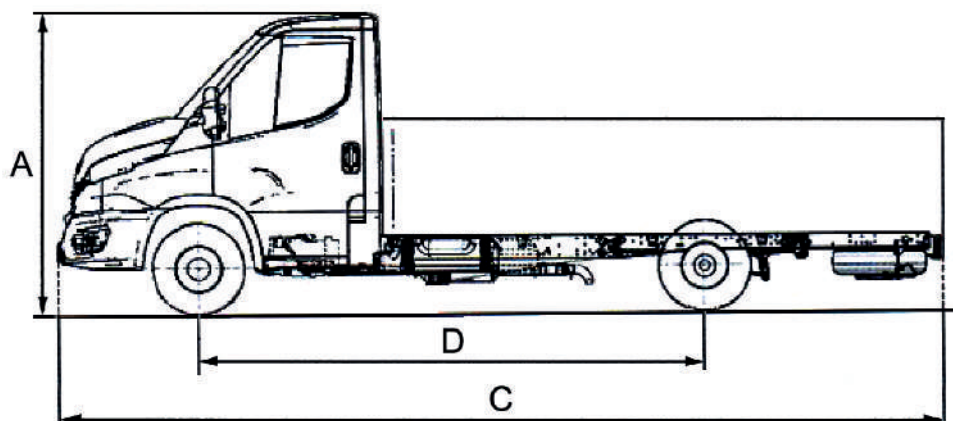

Dati tecnici

PORTATA ORDINE DI MARCIA	1.050 kg
LUNGHEZZA CASSONE	3.150 mm
LARGHEZZA CASSONE	2.100 mm
POSTI A SEDERE	3

Dimensioni di ingombro

A	ALTEZZA FASE TRASPORTO	2.430 mm
B	LARGHEZZA FASE TRASPORTO	2.200 mm
C	LUNGHEZZA FASE TRASPORTO	5.638 mm
D	PASSO	3.750 mm
	PESO TOTALE	2.375 kg

AUTOCARRI

CASSONATO RIBALTABILE IVECO 35C14 - 35C14H 35C14 MY 2019 35C14H MY 2019 35C14H MY 2021 RIB.

- AdBlue (solo su Modelli 35C14H MY 2019 - 35C14H MY 2021)
- Emissione Inquinante Euro 6
- Piano di carico antisdrucchiolo
- Ruote posteriori gemellate