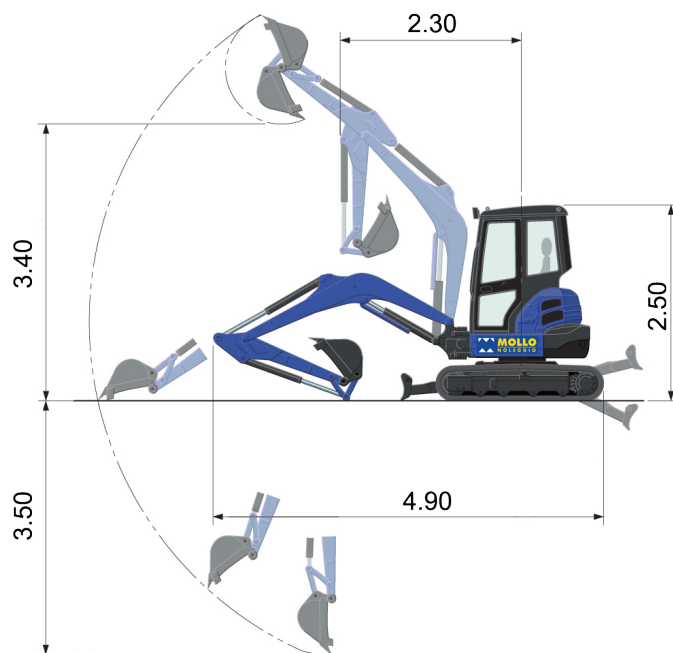

Dati tecnici

	Potenza	17.8 kW
F	Profondità max di scavo	3.50 mt
E	Altezza di scarico	3.40 mt
	Girosagoma	SI
	Peso operativo	3640 kg

Movimento terra ESCAVATORI MINI / KUBOTA U 36-4 KGLS2

Dotato di:

- Cabina chiusa
- Carro fisso
- Varie misure di benne

Dimensioni di ingombro

A	Lunghezza di trasporto con braccio abbassato	4.90 mt
B	Larghezza	1.70 mt
C	Ingombro di coda	-
D	Altezza minima	2.50 mt

Area di lavoro (mm)

Livello gasolio

CONTROLLA DI AVER CONSEGNATO IL MEZZO CON LO STESSO LIVELLO DI CARBURANTE CON CUI L'HAI RITIRATO