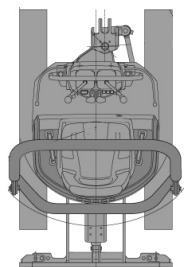

### Dati tecnici

Potenza	9,20 kW
Profondità max di scavo	2,00 mt
Altezza di scarico	2,37 mt
Girosagoma	no
Peso operativo	1235 kg

### Area lavoro

### Dimensioni di ingombro

	Lunghezza di trasporto con braccio abbassato	3,27 mt
A	Larghezza	1,00 mt
	Ingombro di coda	0,15 mt
B	Altezza minima	1,60 mt