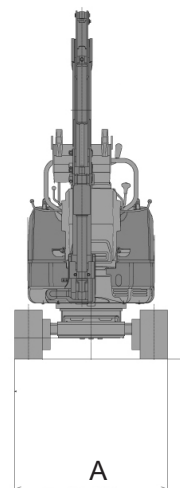

### Dati tecnici

Potenza	9,20 kW
Profondità max di scavo	2,00 mt
Altezza di scarico	2,37 mt
Girosagoma	no
Peso operativo	1235 kg

### Area lavoro

## Movimento terra ESCAVATORI MINI / YANMAR VIO 12

- Carro variabile
- Dotato di roll-bar pieghevole
- Varie misure di benne

### Dimensioni di ingombro

	Lunghezza di trasporto con braccio abbassato	3,27 mt
A	Larghezza	1,00 mt
	Ingombro di coda	0,15 mt
B	Altezza minima	1,60 mt