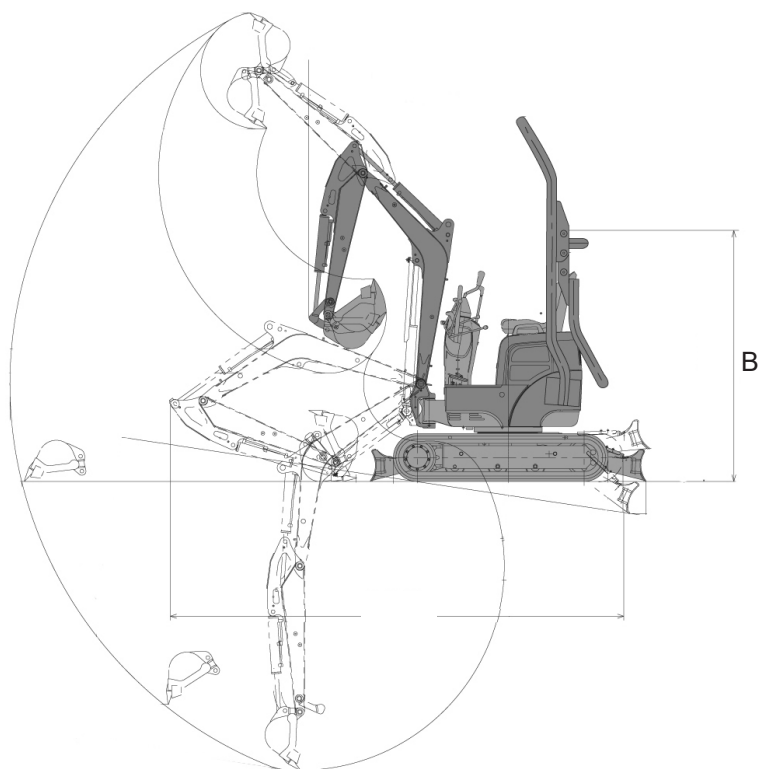

### Dati tecnici

Potenza	9,20 kW
Profondità max di scavo	2,00 mt
Altezza di scarico	2,37 mt
Girosagoma	no
Peso operativo	1235 kg

### Area lavoro

## Movimento terra ESCAVATORI MINI / YANMAR VIO 12

- Carro variabile
- Dotato di roll-bar pieghevole
- Varie misure di benne

### Dimensioni di ingombro

	Lunghezza di trasporto con braccio abbassato	3,27 mt
A	Larghezza	1,00 mt
	Ingombro di coda	0,15 mt
B	Altezza minima	1,60 mt