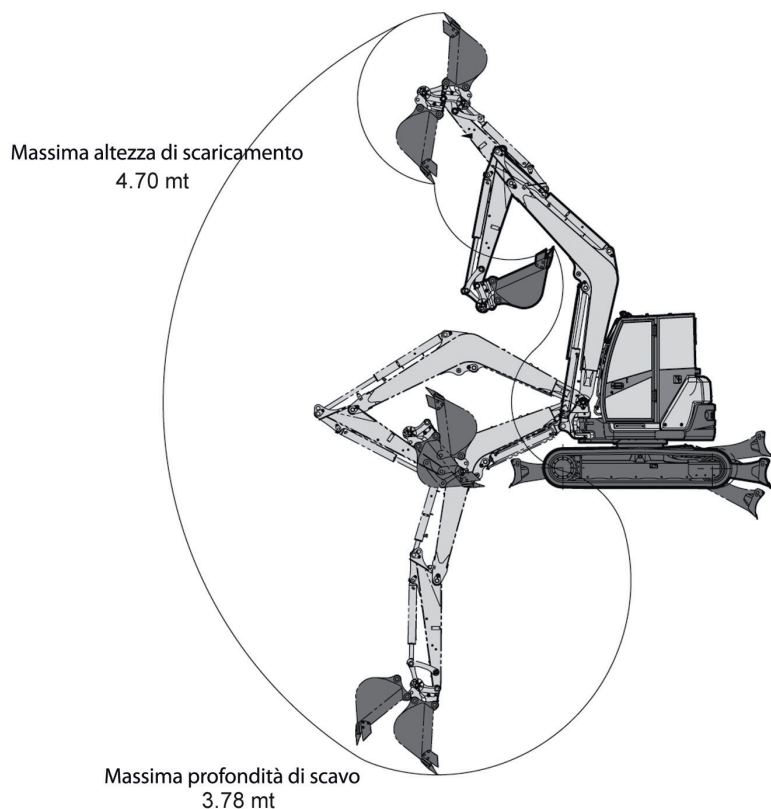

Dati tecnici

Potenza	40.7 kW
Profondità max di scavo	3.78 mt
Altezza di scarico	4.7 m
Girosagoma	Sì
Peso operativo	8065 kg

Movimento terra ESCAVATORI MIDI / YANMAR VIO80

- Carro fisso
- Dotato di cabina
- Varie misure di benne

Area di lavoro (mt)

Dimensioni di ingombro

A	Lunghezza di trasporto con braccio abbassato	6.41 mt
B	Larghezza	2.27 mt
C	Ingombro di coda	0
D	Altezza minima	2.69 mt

Livello carburante

CONTROLLA DI AVER CONSEGNATO IL MEZZO CON LO STESSO LIVELLO DI CARBURANTE CON CUI L'HAI RITIRATO

PIENO DI GASOLIO
FINO ALL'ORLO!

TIMBRO E FIRMA