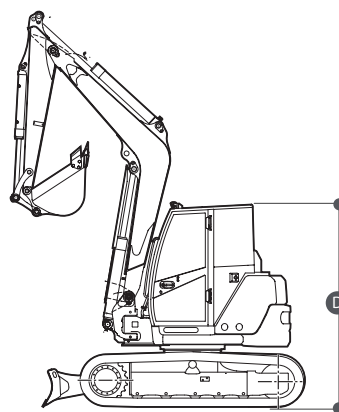

Dati tecnici

Potenza	40.7 kW
Profondità max di scavo	3.78 mt
Altezza di scarico	4.7 m
Girosagoma	Sì
Peso operativo	8065 kg

Movimento terra ESCAVATORI MIDI / YANMAR VIO80

- Carro fisso
- Dotato di cabina
- Varie misure di benne

Area di lavoro (mt)

Dimensioni di ingombro

A	Lunghezza di trasporto con braccio abbassato	6.41 mt
B	Larghezza	2.27 mt
C	Ingombro di coda	0
D	Altezza minima	2.69 mt

Livello carburante

CONTROLLA DI AVER CONSEGNATO IL MEZZO CON LO STESSO LIVELLO DI CARBURANTE CON CUI L'HAI RITIRATO