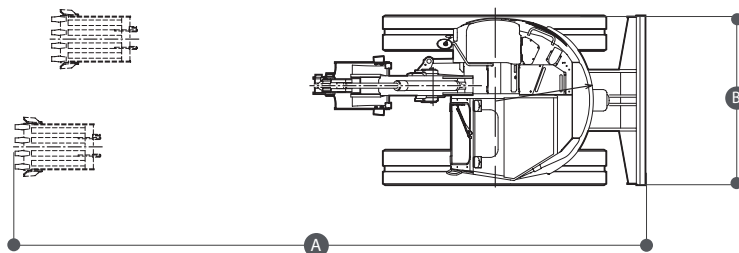

Dati tecnici

Potenza	40.7 kW
Profondità max di scavo	3.78 mt
Altezza di scarico	4.7 m
Girosagoma	Sì
Peso operativo	8065 kg

Movimento terra ESCAVATORI MIDI / YANMAR VIO80

- Carro fisso
- Dotato di cabina
- Varie misure di benne

Area di lavoro (mt)

Dimensioni di ingombro

A	Lunghezza di trasporto con braccio abbassato	6.41 mt
B	Larghezza	2.27 mt
C	Ingombro di coda	0
D	Altezza minima	2.69 mt

Livello carburante

CONTROLLA DI AVER CONSEGNATO IL MEZZO CON LO STESSO LIVELLO DI CARBURANTE CON CUI L'HAI RITIRATO