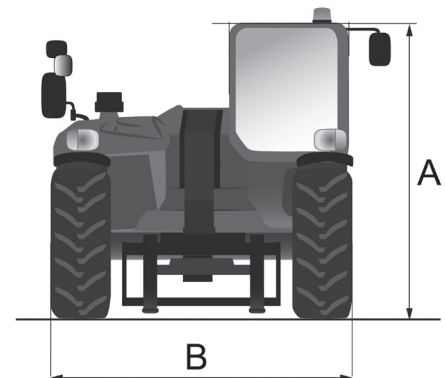

Dati tecnici

Altezza di lavoro max	4.30 mt
Sbraccio max	2.65 mt
Portata massima	2000 kg
Portata al max sbraccio	900 kg
Raggio di sterzata	2.98 mt
Peso	4260 kg

Sollevatori telescopici FRONTALI / MANITOU MT420H

- Trazione / sterzo 4x4x4
- Notevole capacità di carico
- Ampia gamma di accessori come:
pala, gancio

Area di lavoro (mt)

Dimensioni di ingombro

A	Altezza a riposo	1.90 mt
B	Larghezza	1.49 mt
C	Lunghezza alla piastra portaforche	3.63 mt