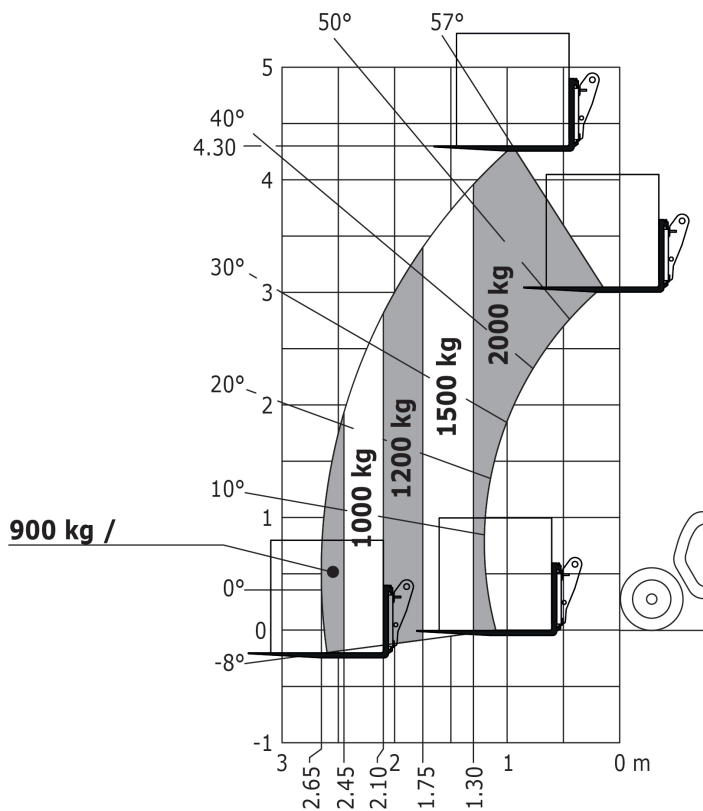

Dati tecnici

Altezza di lavoro max	4.30 mt
Sbraccio max	2.65 mt
Portata massima	2000 kg
Portata al max sbraccio	900 kg
Raggio di sterzata	2.98 mt
Peso	4260 kg

Sollevatori telescopici FRONTALI / MANITOU MT420H

- Trazione / sterzo 4x4x4
- Notevole capacità di carico
- Ampia gamma di accessori come:
pala, gancio

Area di lavoro (mt)

Dimensioni di ingombro

A	Altezza a riposo	1.90 mt
B	Larghezza	1.49 mt
C	Lunghezza alla piastra portaforche	3.63 mt