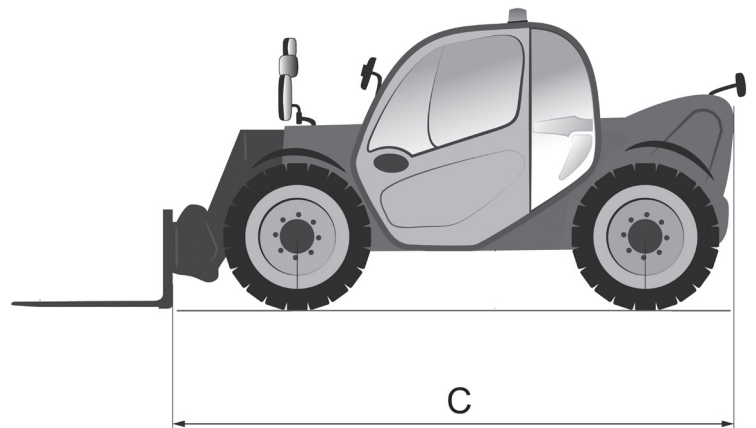

Dati tecnici

Altezza di lavoro max	4.30 mt
Sbraccio max	2.65 mt
Portata massima	2000 kg
Portata al max sbraccio	900 kg
Raggio di sterzata	2.98 mt
Peso	4260 kg

Sollevatori telescopici FRONTALI / MANITOU MT420H

- Trazione / sterzo 4x4x4
- Notevole capacità di carico
- Ampia gamma di accessori come:
pala, gancio

Area di lavoro (mt)

Dimensioni di ingombro

A	Altezza a riposo	1.90 mt
B	Larghezza	1.49 mt
C	Lunghezza alla piastra portaforche	3.63 mt