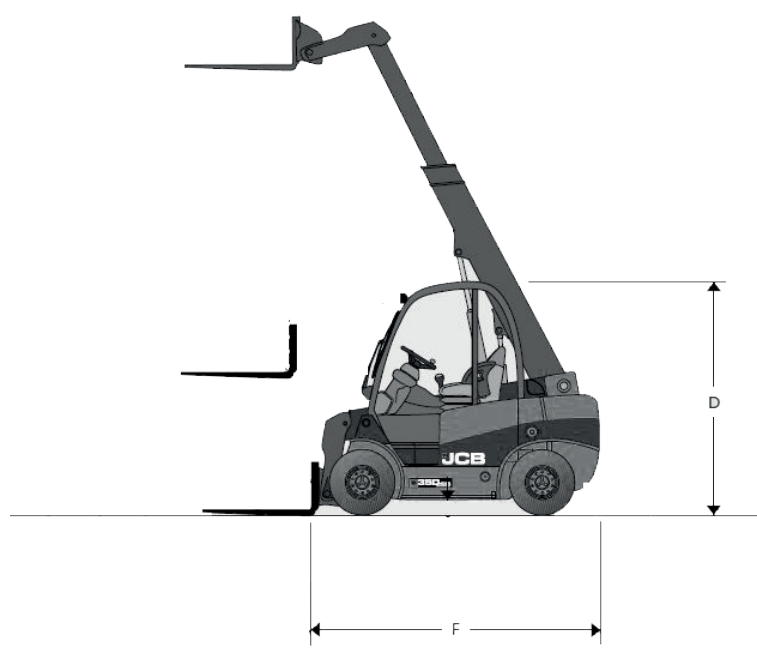

**Dati tecnici**

Altezza di lavoro	4.35 mt
Sbraccio max	2 mt
Portata massima	3500 kg
Portata al max sbraccio	2000 kg
Peso	5500 kg

**Sollevatori telescopici**  
FRONTALI / TELETRUK JCB TLT35D 4x4

- Trazione 4x4
- Notevole capacità di carico
- Pneumatici ad aria, misura 27x12 anteriore e posteriore
- Accessori: benna, forche

**Area di lavoro (mt)**

**Dimensioni di ingombro**

D	Altezza a riposo	2.3 mt
P	Larghezza	1.4mt
F	Lunghezza senza forche	3.20 mt

**Livello gasolio**

CONTROLLA DI RICONSEGNARE A FINE NOLEGGIO IL MEZZO CON LO STESSO LIVELLO DI CARBURANTE CON CUI L'HAI RITIRATO