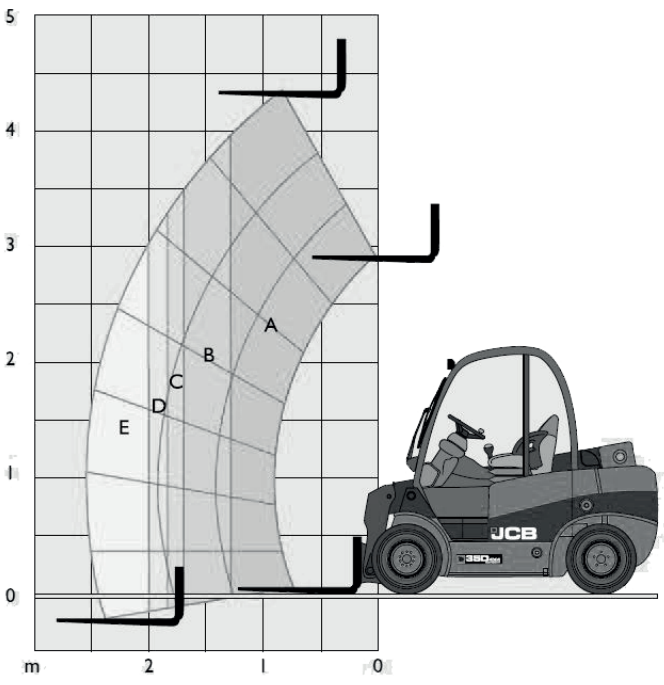

**Dati tecnici**

Altezza di lavoro	4.35 mt
Sbraccio max	2 mt
Portata massima	3500 kg
Portata al max sbraccio	2000 kg
Peso	5500 kg

**Sollevatori telescopici**  
FRONTALI / TELETRUK JCB TLT35D 4x4

- Trazione 4x4
- Notevole capacità di carico
- Pneumatici ad aria, misura 27x12 anteriore e posteriore
- Accessori: benna, forche

**Area di lavoro (mt)**

**Dimensioni di ingombro**

D	Altezza a riposo	2.3 mt
P	Larghezza	1.4mt
F	Lunghezza senza forche	3.20 mt

**Livello gasolio**

CONTROLLA DI RICONSEGNARE A FINE NOLEGGIO IL MEZZO CON LO STESSO LIVELLO DI CARBURANTE CON CUI L'HAI RITIRATO