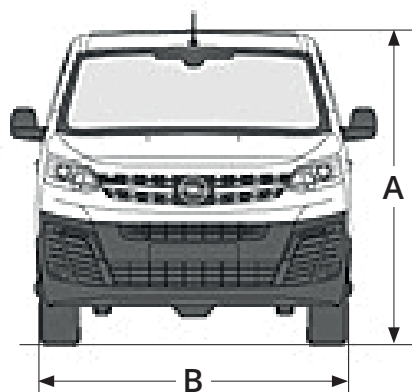

Dati tecnici

POSTI A SEDERE	9
----------------	---

Dimensioni di ingombro

A	ALTEZZA FASE TRASPORTO	1.950 mm
B	LARGHEZZA FASE TRASPORTO	1.920 mm
C	LUNGHEZZA FASE TRASPORTO	4.959 mm
D	PASSO	3.275 mm
	PESO TOTALE	1.659 kg

FURGONI 9 POSTI

OPEL VIVARO LIFE

- Retrocamera
- Sensori di parcheggio posteriori
- Motore EURO 6D
- Cambio manuale

Livello carburante

CONTROLLA DI AVER CONSEGNATO IL MEZZO CON LO STESSO LIVELLO DI CARBURANTE E ADBLUE (DOVE PREVISTO) CON CUI L'HAI RITIRATO.