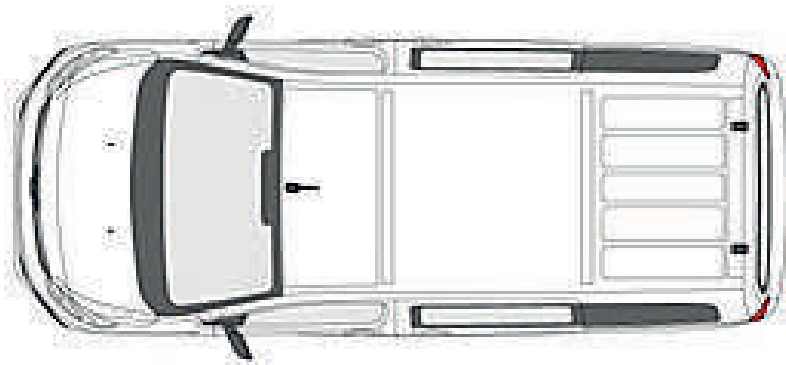

Dati tecnici

POSTI A SEDERE	9
----------------	---

Dimensioni di ingombro

A	ALTEZZA FASE TRASPORTO	1.950 mm
B	LARGHEZZA FASE TRASPORTO	1.920 mm
C	LUNGHEZZA FASE TRASPORTO	4.959 mm
D	PASSO	3.275 mm
	PESO TOTALE	1.659 kg

FURGONI 9 POSTI

OPEL VIVARO LIFE

- Retrocamera
- Sensori di parcheggio posteriori
- Motore EURO 6D
- Cambio manuale

Livello carburante

CONTROLLA DI AVER CONSEGNATO IL MEZZO CON LO STESSO LIVELLO DI CARBURANTE E ADBLUE (DOVE PREVISTO) CON CUI L'HAI RITIRATO.