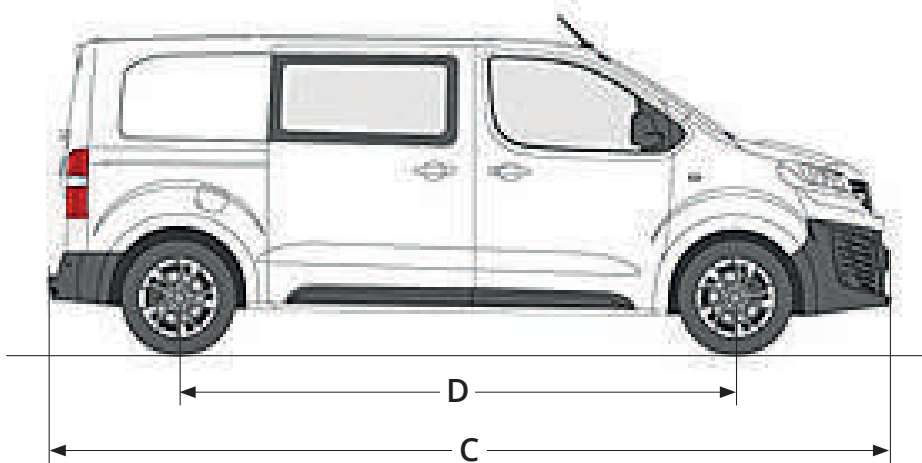

Dati tecnici

POSTI A SEDERE	9
----------------	---

Dimensioni di ingombro

A	ALTEZZA FASE TRASPORTO	1.950 mm
B	LARGHEZZA FASE TRASPORTO	1.920 mm
C	LUNGHEZZA FASE TRASPORTO	4.959 mm
D	PASSO	3.275 mm
	PESO TOTALE	1.659 kg

FURGONI 9 POSTI

OPEL VIVARO LIFE

- Retrocamera
- Sensori di parcheggio posteriori
- Motore EURO 6D
- Cambio manuale

Livello carburante

CONTROLLA DI AVER CONSEGNATO IL MEZZO CON LO STESSO LIVELLO DI CARBURANTE E ADBLUE (DOVE PREVISTO) CON CUI L'HAI RITIRATO.