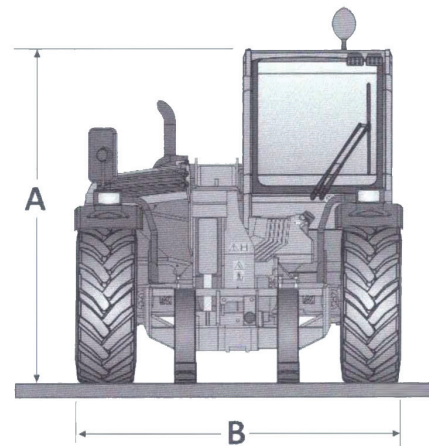

### Dati tecnici

Altezza di lavoro	8,6 mt
Sbraccio max	5,6 mt
Portata massima	3000 kg
Portata al max sbraccio	600 kg
Peso a vuoto	6700 kg
Motore	Deutz 84Kw

## Sollevatori telescopici FRONTALI / Merlo TF 30.9 – 115G

- Dotazione accessori : forca, gancio, benna
- Trazione/sterzo : 4X4X4
- Cabina confortevole con ampia visuale
- Rispetta la normativa antinquinamento Stage IV

### Area di lavoro (mt)

### Dimensioni di ingombro

A	Altezza a riposo	2,12 mt
B	Larghezza	2,10 mt
D	Lunghezza	4,34 mt