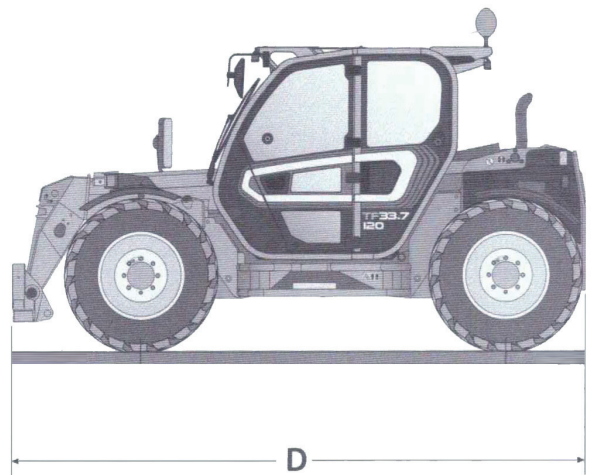

### Dati tecnici

Altezza di lavoro	8,6 mt
Sbraccio max	5,6 mt
Portata massima	3000 kg
Portata al max sbraccio	600 kg
Peso a vuoto	6700 kg
Motore	Deutz 84Kw

## Sollevatori telescopici FRONTALI / Merlo TF 30.9 – 115G

- Dotazione accessori : forca, gancio, benna
- Trazione/sterzo : 4X4X4
- Cabina confortevole con ampia visuale
- Rispetta la normativa antinquinamento Stage IV

### Area di lavoro (mt)

### Dimensioni di ingombro

A	Altezza a riposo	2,12 mt
B	Larghezza	2,10 mt
D	Lunghezza	4,34 mt