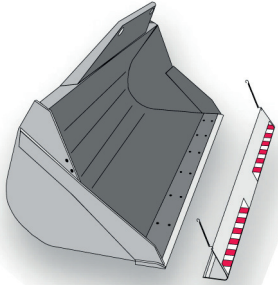

Accessori

BENNA