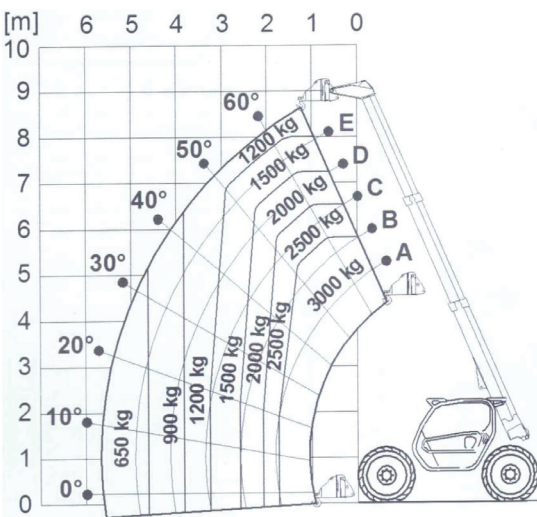

### Dati tecnici

Altezza di lavoro	8,6 mt
Sbraccio max	5,6 mt
Portata massima	3000 kg
Portata al max sbraccio	600 kg
Peso a vuoto	6700 kg
Motore	Deutz 84Kw

### Area di lavoro (mt)

### Dimensioni di ingombro

A	Altezza a riposo	2,12 mt
B	Larghezza	2,10 mt
D	Lunghezza	4,34 mt