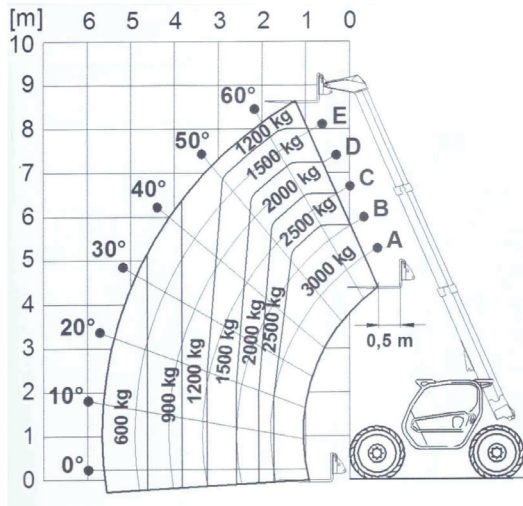

### Dati tecnici

Altezza di lavoro	8,6 mt
Sbraccio max	5,6 mt
Portata massima	3000 kg
Portata al max sbraccio	600 kg
Peso a vuoto	6700 kg
Motore	Deutz 84Kw

### Area di lavoro (mt)

### Dimensioni di ingombro

A	Altezza a riposo	2,12 mt
B	Larghezza	2,10 mt
D	Lunghezza	4,34 mt