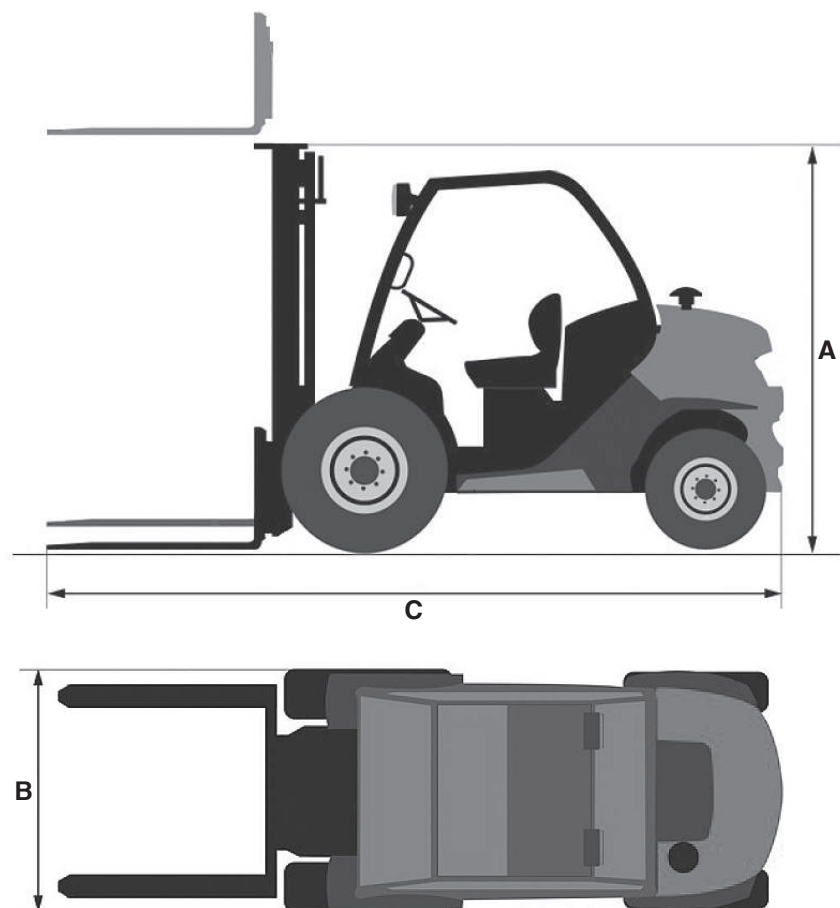

Dati tecnici

ALTEZZA MAX SOLLEVAMENTO	4.700 mm
LUNGHEZZA FORCHE	1.200 mm
PORTATA MULETTO	3.000 kg

Dimensioni di ingombro

A	ALTEZZA FASE TRASPORTO	2.500 mm
B	LARGHEZZA FASE TRASPORTO	1.450 mm
C	LUNGHEZZA FASE TRASPORTO	4.235 mm
	PESO TOTALE	4.990 kg

CARRELLI ELEVATORI DIESEL

MANITOU MC30-4

- Montante triplex
- Alimentazione Diesel
- 4 ruote motrici
- Cabina parzialmente chiusa

Livello carburante

CONTROLLA DI AVER CONSEGNATO IL MEZZO CON LO STESSO LIVELLO DI CARBURANTE E ADBLUE (DOVE PREVISTO) CON CUI L'HAI RITIRATO.