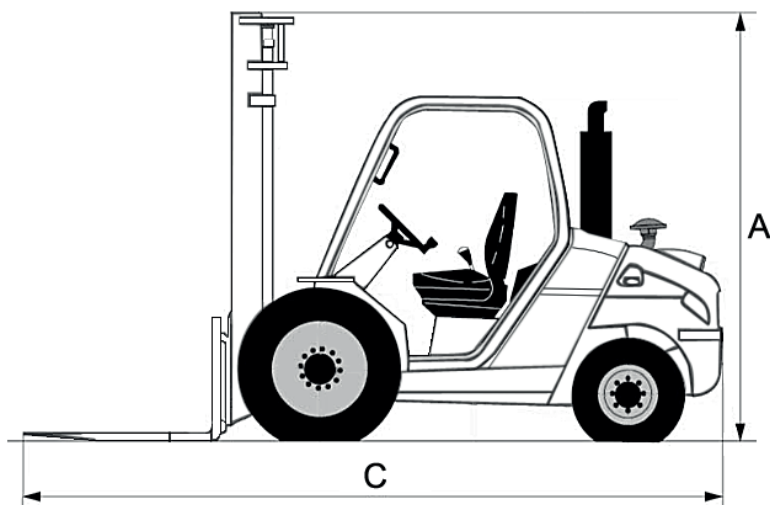

Dati tecnici

ALTEZZA MAX SOLLEVAMENTO	4.700 mm
LUNGHEZZA FORCHE	1.100 mm
PORTATA MULETTO	3.500 kg

CARRELLI ELEVATORI DIESEL

MANITOU MSI 35

- Montante Triplex
- Idoneo per uso esterno
- Cabina parzialmente chiusa
- Carrello elevatore a 4 ruote

Dimensioni di ingombro

A	ALTEZZA FASE TRASPORTO	2.300 mm
B	LARGHEZZA FASE TRASPORTO	1.323 mm
C	LUNGHEZZA FASE TRASPORTO	4.130 mm
	PESO TOTALE	4.845 kg

Livello carburante

CONTROLLA DI AVER CONSEGNATO IL MEZZO CON LO STESSO LIVELLO DI CARBURANTE E ADBLUE (DOVE PREVISTO) CON CUI L'HAI RITIRATO.