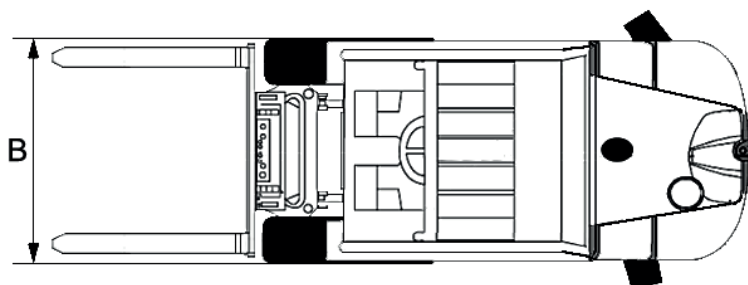

Dati tecnici

ALTEZZA MAX SOLLEVAMENTO	4.700 mm
LUNGHEZZA FORCHE	1.100 mm
PORTATA MULETTO	3.500 kg

CARRELLI ELEVATORI DIESEL

MANITOU MSI 35

- Montante Triplex
- Idoneo per uso esterno
- Cabina parzialmente chiusa
- Carrello elevatore a 4 ruote

Dimensioni di ingombro

A	ALTEZZA FASE TRASPORTO	2.300 mm
B	LARGHEZZA FASE TRASPORTO	1.323 mm
C	LUNGHEZZA FASE TRASPORTO	4.130 mm
	PESO TOTALE	4.845 kg

Livello carburante

CONTROLLA DI AVER CONSEGNATO IL MEZZO CON LO STESSO LIVELLO DI CARBURANTE E ADBLUE (DOVE PREVISTO) CON CUI L'HAI RITIRATO.