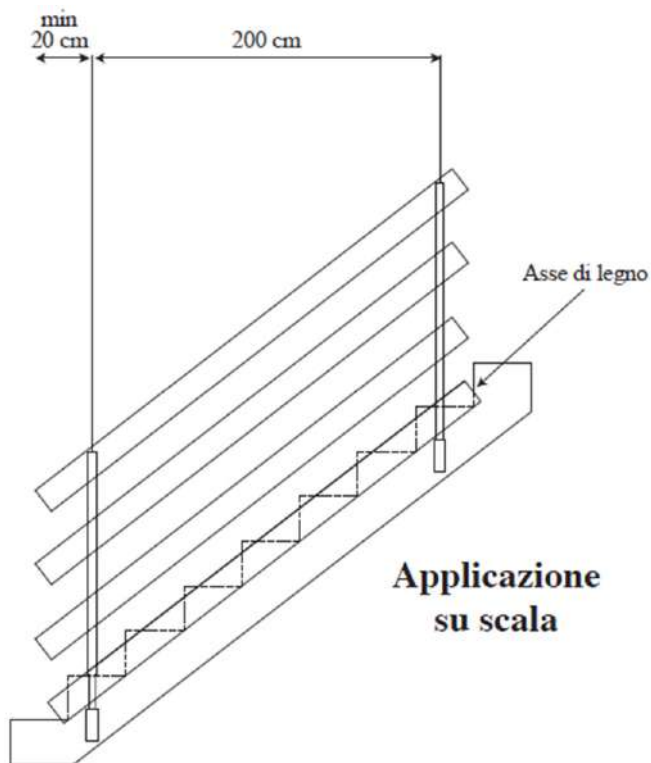

PARAPETTI A TASSELLARE TIPO FT2 CLASSE A e B

Le assi non sono fornite nel noleggio

Tutti i dati riportati sono quelli forniti dal produttore nelle schede tecniche ufficiali