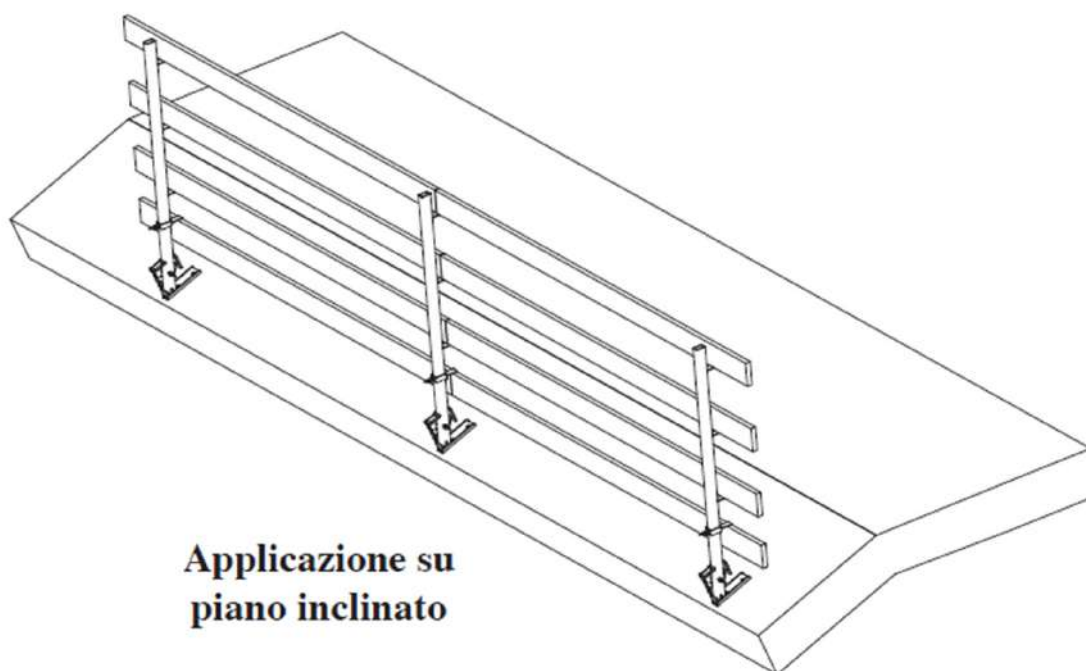

PARAPETTI A TASSELLARE TIPO FT2 CLASSE A e B

Le assi non sono fornite nel noleggio

Tutti i dati riportati sono quelli forniti dal produttore nelle schede tecniche ufficiali