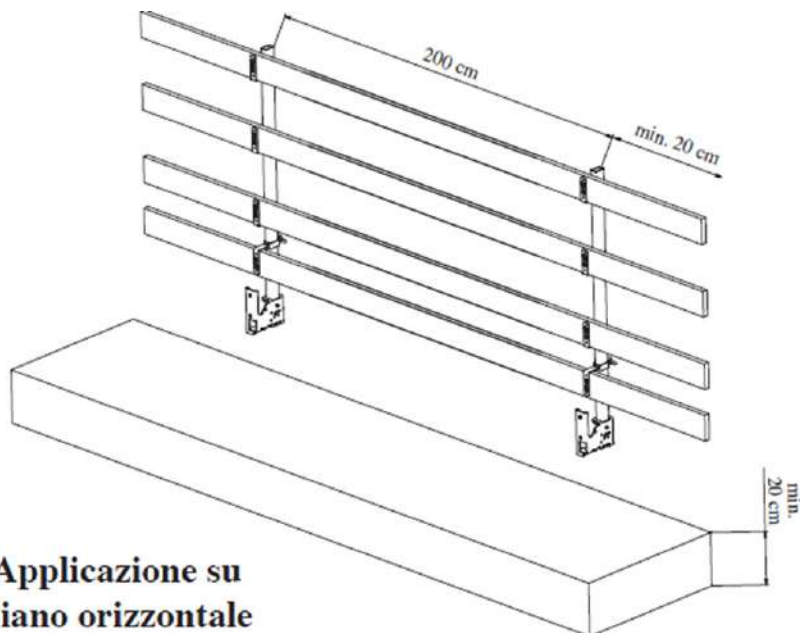

PARAPETTI A TASSELLARE TIPO FT2 CLASSE A e B

Le assi non sono fornite nel noleggio

Tutti i dati riportati sono quelli forniti dal produttore nelle schede tecniche ufficiali