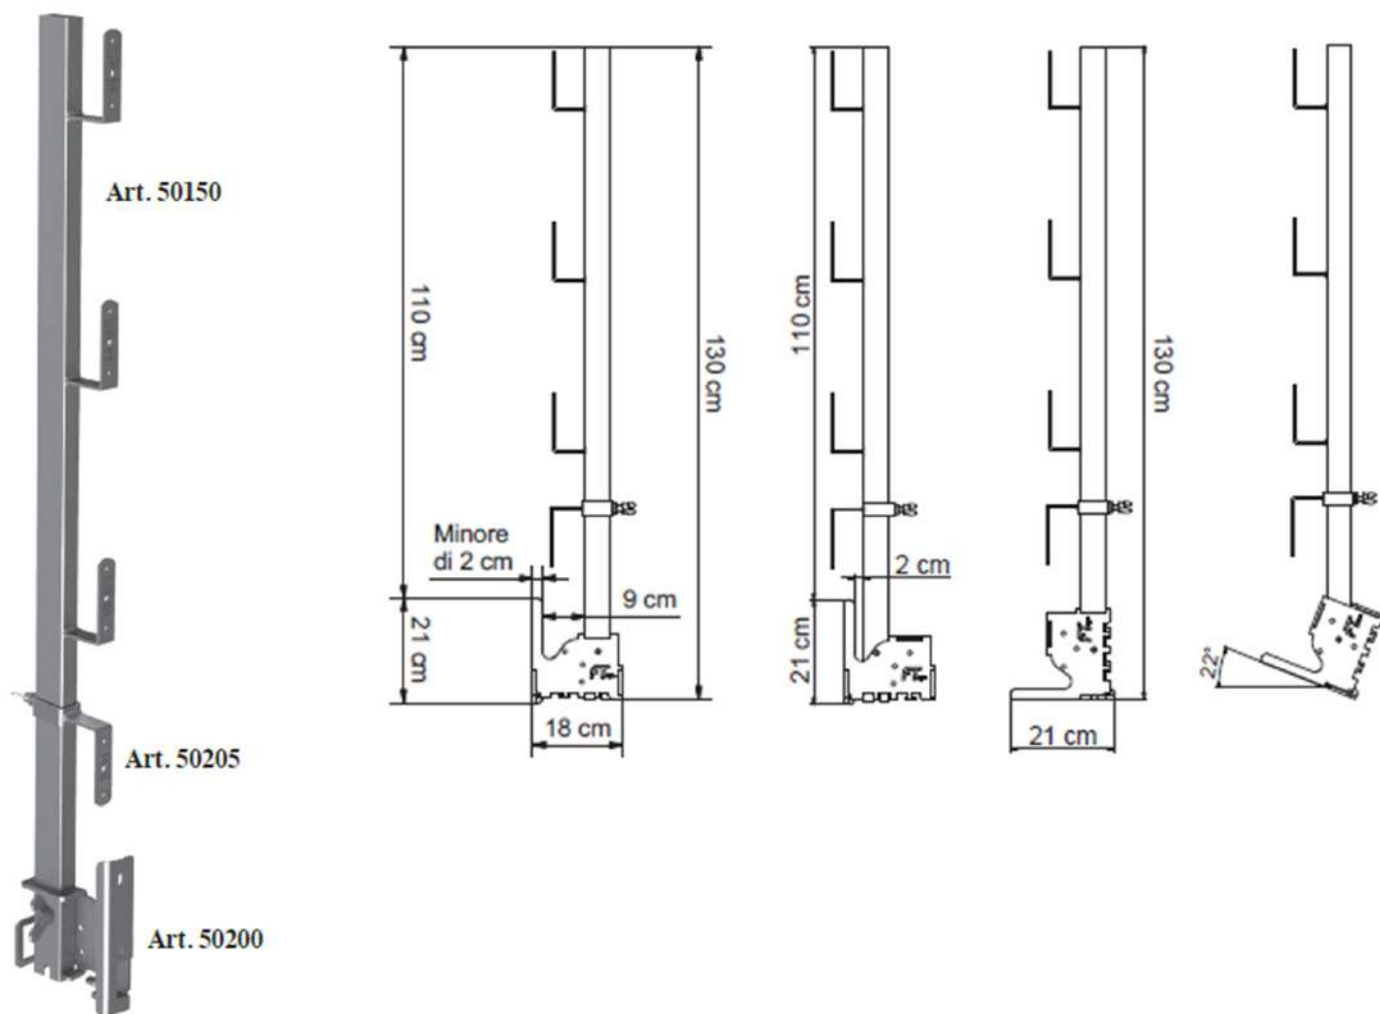

# PARAPETTI A TASSELLARE

### CLASSE A e B

MISURE	
INTERASSE ↔	200 CM
ALTEZZA ↑↓	130 CM
PESO □	5,8 KG
TASSELLO	2X M10
MODALITA' DI APPLICAZIONE	
PIANO ORIZZONTALE	✓
PIANO INCLINATO	✓
VELETTA	✓
SOTTOTRAVE	✗

Le assi non sono fornite nel noleggio