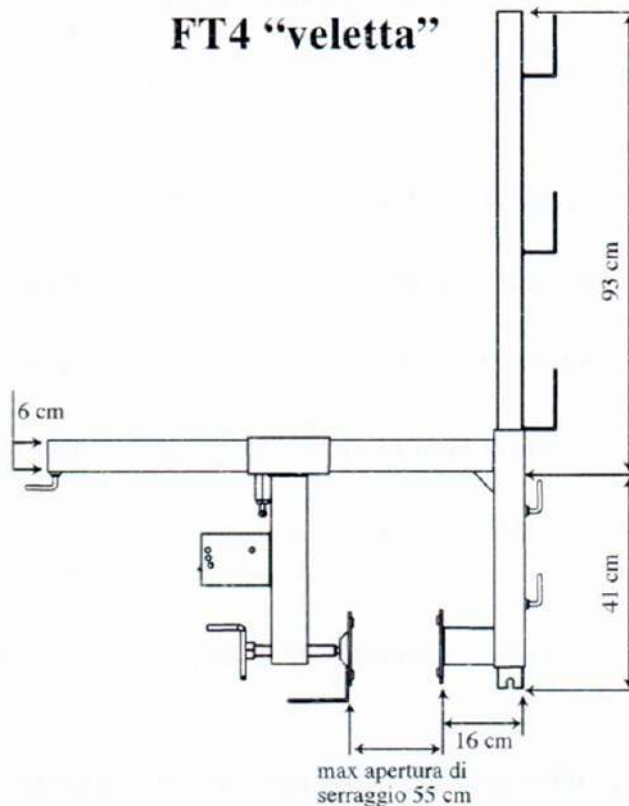

**PARAPETTI**
FT4
CLASSE A e B**Art. 50205 - Staffa supporto fermapiedi****Art. 50400 - Morsetto****Art. 50150 - Montante**

MISURE	
INTERASSE ↔	200CM
ALTEZZA ↑	150CM
APERTURA MORSA	55CM
PESO □	13,8KG
ACCESSORI OPZIONALI	
PROLUNGA MONTANTE VERTICALE	40 CM
MODALITA' DI APPLICAZIONE	
PIANO ORIZZONTALE	<input checked="" type="checkbox"/>
PIANO INCLINATO	<input checked="" type="checkbox"/>
VELETTA	<input checked="" type="checkbox"/>
SOTTOTRAVE	<input checked="" type="checkbox"/>

PARAPETTI
FT4
CLASSE A e B

FT4 su piano inclinato

FT4 "veletta"

FT4 "sottotrave"

Le assi non sono fornite nel noleggio

Tutti i dati riportati sono quelli forniti dal produttore nelle schede tecniche ufficiali