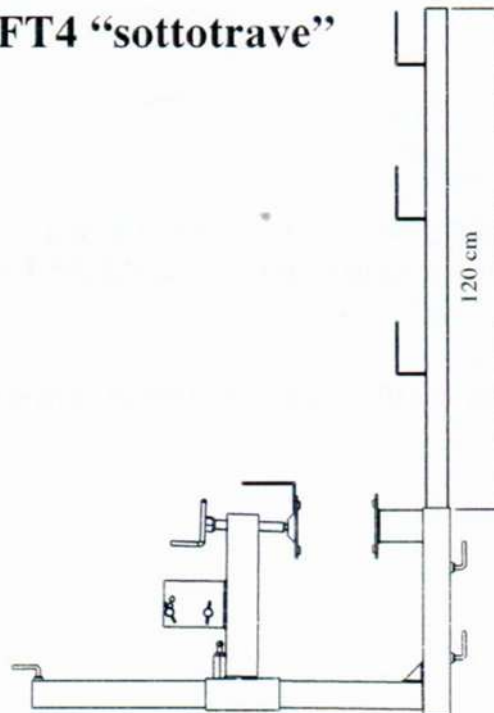

**PARAPETTI**
FT4
CLASSE A e B**Art. 50205 - Staffa supporto fermapiedi****Art. 50400 - Morsetto****Art. 50150 - Montante**

MISURE	
INTERASSE ↔	200CM
ALTEZZA ↑	150CM
APERTURA MORSA	55CM
PESO □	13,8KG
ACCESSORI OPZIONALI	
PROLUNGA MONTANTE VERTICALE	40 CM
MODALITA' DI APPLICAZIONE	
PIANO ORIZZONTALE	<input checked="" type="checkbox"/>
PIANO INCLINATO	<input checked="" type="checkbox"/>
VELETTA	<input checked="" type="checkbox"/>
SOTTOTRAVE	<input checked="" type="checkbox"/>

PARAPETTI
FT4
CLASSE A e B

FT4 su piano inclinato

FT4 "veletta"

FT4 "sottotrave"

Le assi non sono fornite nel noleggio

Tutti i dati riportati sono quelli forniti dal produttore nelle schede tecniche ufficiali