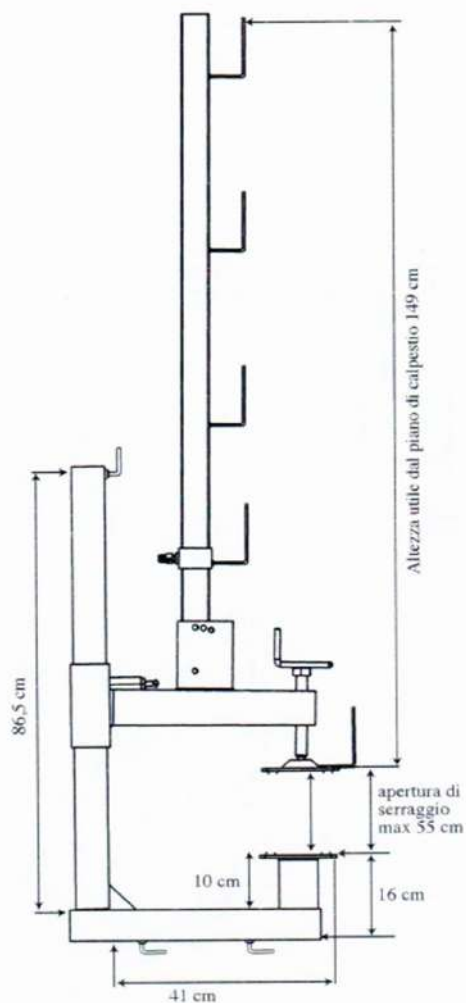

**PARAPETTI**
FT4
CLASSE A e B**Art. 50205 - Staffa supporto fermapiedi****Art. 50400 - Morsetto****Art. 50150 - Montante**

MISURE	
INTERASSE ↔	200CM
ALTEZZA ↑	150CM
APERTURA MORSA	55CM
PESO □	13,8KG
ACCESSORI OPZIONALI	
PROLUNGA MONTANTE VERTICALE	40 CM
MODALITA' DI APPLICAZIONE	
PIANO ORIZZONTALE	<input checked="" type="checkbox"/>
PIANO INCLINATO	<input checked="" type="checkbox"/>
VELETTA	<input checked="" type="checkbox"/>
SOTTOTRAVE	<input checked="" type="checkbox"/>

PARAPETTI
FT4
CLASSE A e B

FT4 su piano inclinato

FT4 "veletta"

FT4 "sottotrave"

Le assi non sono fornite nel noleggio

Tutti i dati riportati sono quelli forniti dal produttore nelle schede tecniche ufficiali