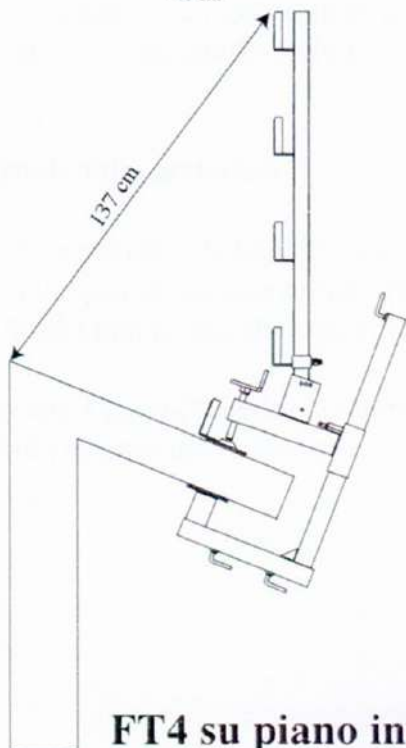

**PARAPETTI**
FT4
CLASSE A e B**Art. 50205 - Staffa supporto fermapiedi****Art. 50400 - Morsetto****Art. 50150 - Montante**

MISURE	
INTERASSE ↔	200CM
ALTEZZA ↑	150CM
APERTURA MORSA	55CM
PESO □	13,8KG
ACCESSORI OPZIONALI	
PROLUNGA MONTANTE VERTICALE	40 CM
MODALITA' DI APPLICAZIONE	
PIANO ORIZZONTALE	<input checked="" type="checkbox"/>
PIANO INCLINATO	<input checked="" type="checkbox"/>
VELETTA	<input checked="" type="checkbox"/>
SOTTOTRAVE	<input checked="" type="checkbox"/>

PARAPETTI
FT4
CLASSE A e B

FT4 su piano inclinato

FT4 "veletta"

FT4 "sottotrave"

Le assi non sono fornite nel noleggio

Tutti i dati riportati sono quelli forniti dal produttore nelle schede tecniche ufficiali