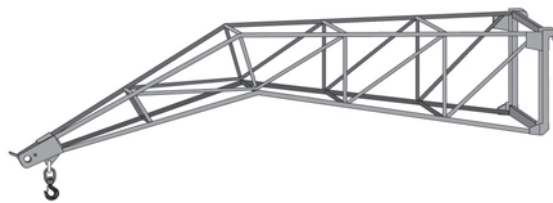

**Dati tecnici**

Altezza di lavoro	20.6 mt
Sbraccio max	18.1 mt
Portata massima	4999 kg a 10.5 mt
Portata al max sbraccio	600 kg
Peso	16410 kg

## Sollevatori telescopici ROTANTI / MANITOU 2150 /MANITOU 2150+

- Trazione / sterzo 4x4x4
- Notevole capacità di carico
- Ampia gamma di accessori come: navicella estensibile, pala, gancio, argano, falcone, falcone con argano, pendolo 3D

**Area di lavoro (mt)**
**ROTAZIONE SU STABILIZZATORI  
CON FORCHE**

**FRONTALE SU GOMME  
CON FORCHE**

**Dimensioni di ingombro**
**2150      2150+**

		2150	2150+
A	Altezza a riposo	3.05 mt	3.11 mt
B	Larghezza	2.42 mt	2.43 mt
C	Larghezza stabilizzato	5.20 mt	5.20 mt
D	Lunghezza	6.78 mt	6.78 mt
E	Ingombro di coda stabilizzato	0 mt	0 mt

**Accessori**

BENNA

FORCHE

NAVICELLA

GANCIO

VERRICELLO

FALCONE

FALCONE CON ARGANO