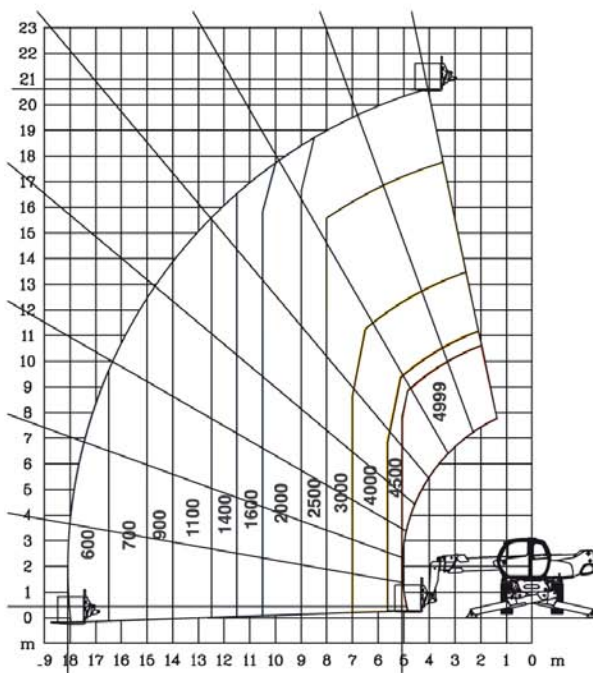

**Dati tecnici**

Altezza di lavoro	20.6 mt
Sbraccio max	18.1 mt
Portata massima	4999 kg a 10.5 mt
Portata al max sbraccio	600 kg
Peso	16410 kg

**Area di lavoro (mt)**
**ROTAZIONE SU STABILIZZATORI  
CON FORCHE**

**FRONTALE SU GOMME  
CON FORCHE**

**Dimensioni di ingombro**
**2150      2150+**

		2150	2150+
A	Altezza a riposo	3.05 mt	3.11 mt
B	Larghezza	2.42 mt	2.43 mt
C	Larghezza stabilizzato	5.20 mt	5.20 mt
D	Lunghezza	6.78 mt	6.78 mt
E	Ingombro di coda stabilizzato	0 mt	0 mt