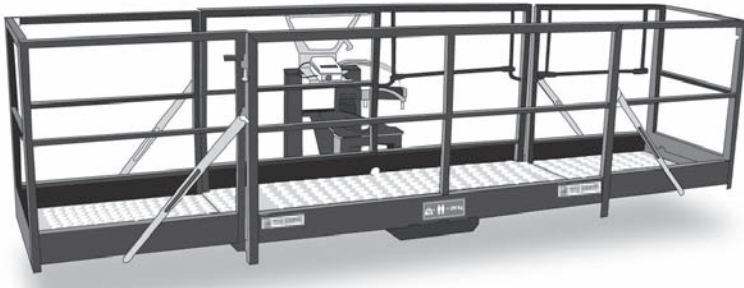

Accessori

NAVICELLA

GANCIO

Livello gasolio

CONTROLLA DI AVER CONSEGNATO IL MEZZO CON LO STESSO LIVELLO DI CARBURANTE CON CUI L'HAI RITIRATO

PIENO DI GASOLIO
FINO ALL'ORLO!

TIMBRO E FIRMA