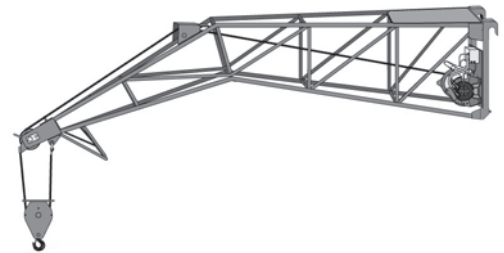

**Dati tecnici**

Altezza di lavoro	20.6 mt
Sbraccio max	18.1 mt
Portata massima	4999 kg a 10.5 mt
Portata al max sbraccio	600 kg
Peso	16410 kg

## Sollevatori telescopici ROTANTI / MANITOU 2150 /MANITOU 2150+

- Trazione / sterzo 4x4x4
- Notevole capacità di carico
- Ampia gamma di accessori come: navicella estensibile, pala, gancio, argano, falcone, falcone con argano, pendolo 3D

**Area di lavoro (mt)**
**ROTAZIONE SU STABILIZZATORI  
CON FORCHE**

**FRONTALE SU GOMME  
CON FORCHE**

**Dimensioni di ingombro**
**2150      2150+**

		2150	2150+
A	Altezza a riposo	3.05 mt	3.11 mt
B	Larghezza	2.42 mt	2.43 mt
C	Larghezza stabilizzato	5.20 mt	5.20 mt
D	Lunghezza	6.78 mt	6.78 mt
E	Ingombro di coda stabilizzato	0 mt	0 mt

**Accessori**

BENNA

FORCHE

NAVICELLA

GANCIO

VERRICELLO

FALCONE

FALCONE CON ARGANO