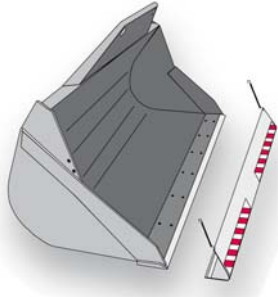

Accessori

BENNA