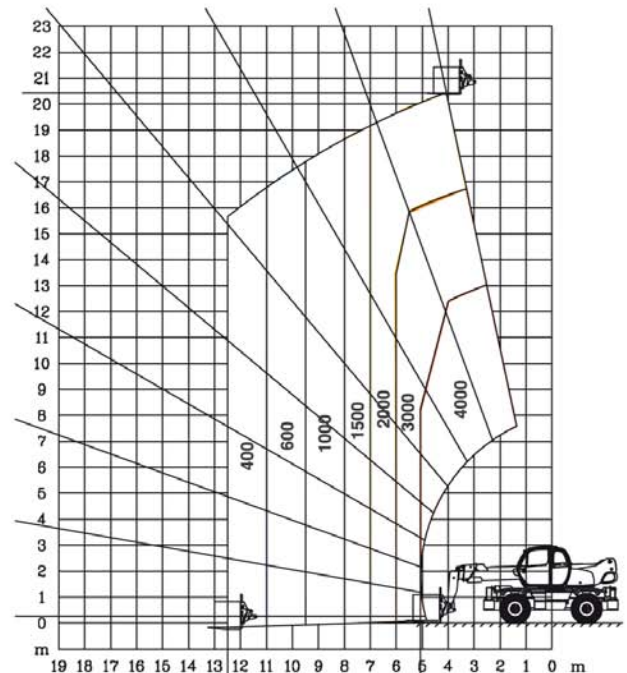

**Dati tecnici**

Altezza di lavoro	20.6 mt
Sbraccio max	18.1 mt
Portata massima	4999 kg a 10.5 mt
Portata al max sbraccio	600 kg
Peso	16410 kg

**Area di lavoro (mt)**
**ROTAZIONE SU STABILIZZATORI  
CON FORCHE**

**FRONTALE SU GOMME  
CON FORCHE**

**Dimensioni di ingombro**
**2150      2150+**

		2150	2150+
A	Altezza a riposo	3.05 mt	3.11 mt
B	Larghezza	2.42 mt	2.43 mt
C	Larghezza stabilizzato	5.20 mt	5.20 mt
D	Lunghezza	6.78 mt	6.78 mt
E	Ingombro di coda stabilizzato	0 mt	0 mt