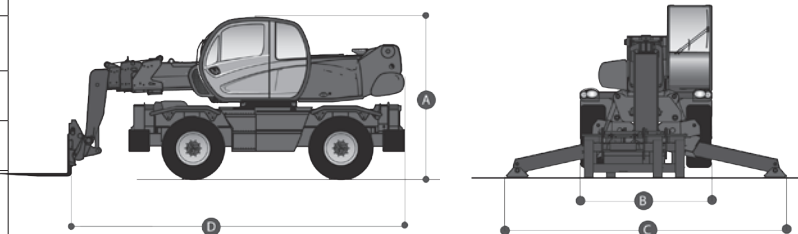

**Dati tecnici**

Altezza di lavoro	20.6 mt
Sbraccio max	18.1 mt
Portata massima	4999 kg a 10.5 mt
Portata al max sbraccio	600 kg
Peso	16410 kg

## Sollevatori telescopici ROTANTI / MANITOU 2150 /MANITOU 2150+

- Trazione / sterzo 4x4x4
- Notevole capacità di carico
- Ampia gamma di accessori come: navicella estensibile, pala, gancio, argano, falcone, falcone con argano, pendolo 3D

**Area di lavoro (mt)**
**ROTAZIONE SU STABILIZZATORI  
CON FORCHE**

**FRONTALE SU GOMME  
CON FORCHE**

**Dimensioni di ingombro**
**2150      2150+**

		2150	2150+
A	Altezza a riposo	3.05 mt	3.11 mt
B	Larghezza	2.42 mt	2.43 mt
C	Larghezza stabilizzato	5.20 mt	5.20 mt
D	Lunghezza	6.78 mt	6.78 mt
E	Ingombro di coda stabilizzato	0 mt	0 mt