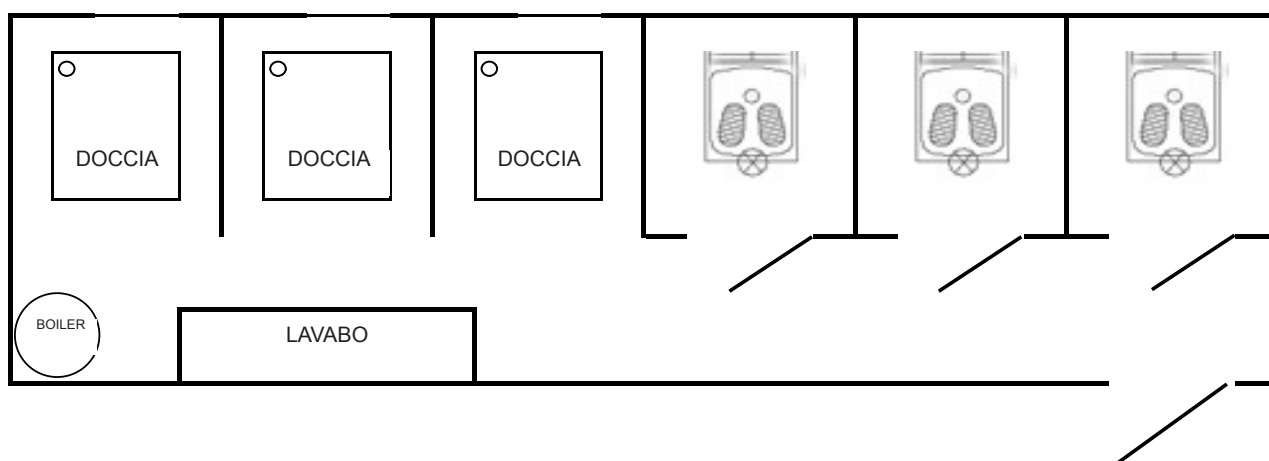

Monoblocco 3 wc, 3 docce e lavabo - 6,09 mt

MONOBLOCCO 6,09 MT

- Impianto elettrico a norma di legge
- Pavimento antisdrucciolo
- Serrature porta con chiavi

Dati tecnici

	MONOBLOCCO 6,09
Lunghezza (m)	6,09
Larghezza (m)	2,42
Altezza esterna (m)	2,90
Altezza interna (m)	2,70
Boiler elettrico	SI
Peso (kg)	1600