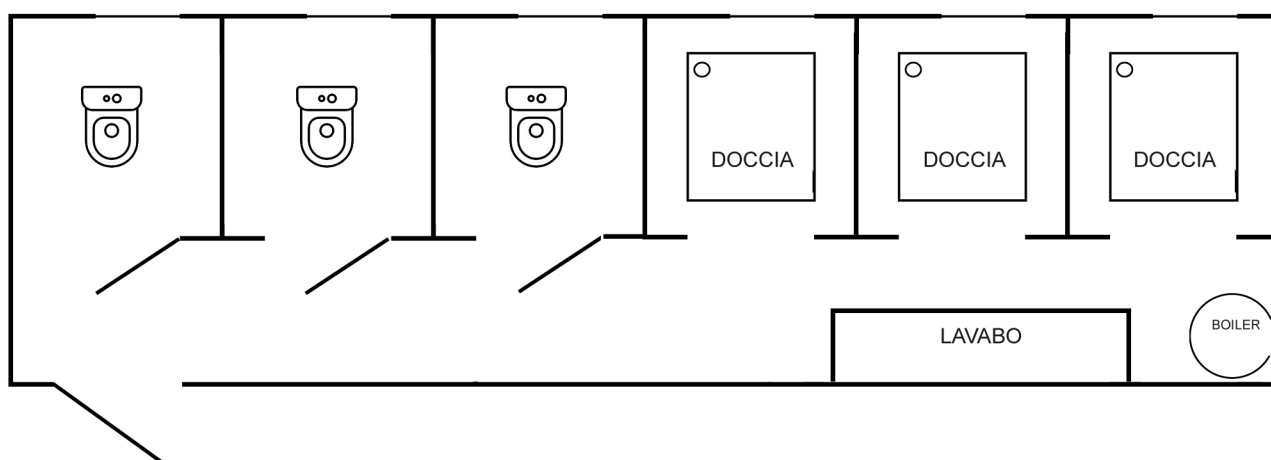

Monoblocco 3 wc, 3 docce e lavabo - 6,09 mt

MONOBLOCCO 6,09 MT

- Impianto elettrico a norma di legge
- Pavimento antisdrucciolo
- Serrature porta con chiavi

Dati tecnici

	MONOBLOCCO 6,09
Lunghezza (m)	6,09
Larghezza (m)	2,42
Altezza esterna (m)	2,90
Altezza interna (m)	2,70
Boiler elettrico	SI
Peso (kg)	1600