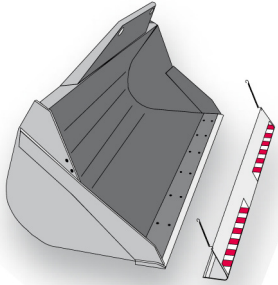

Dati tecnici

| | |
|-------------------------|---------|
| Altezza di lavoro | 6.90 mt |
| Sbraccio max | 3.9 mt |
| Portata massima | 2900 kg |
| Portata al max sbraccio | 750 kg |
| Peso | 5700 kg |

Sollevatori telescopici FRONTALI / MANITOU MVT 729

- Trazione / sterzo 4x4x4
- Notevole capacità di carico
- Ampia gamma di accessori come: navicella estensibile, pala, gancio, argano, falcone, falcone con argano

Area di lavoro (mt)

FRONTALE SU GOMME CON FORCHE

Dimensioni di ingombro

| | | |
|---|------------------|---------|
| A | Altezza a riposo | 1.99 mt |
| B | Larghezza | 1.99 mt |
| D | Lunghezza | 4.52 mt |

Livello gasolio

CONTROLLA DI RICONSEGNARE A FINE NOLEGGIO IL MEZZO CON LO STESSO LIVELLO DI CARBURANTE CON CUI L'HAI RITIRATO

TIMBRO E FIRMA

Accessori

BENNA

FORCHE

GANCIO

Livello gasolio

CONTROLLA DI RICONSEGNARE A FINE NOLEGGIO IL MEZZO CON LO STESSO LIVELLO DI CARBURANTE CON CUI L'HAI RITIRATO

TIMBRO E FIRMA