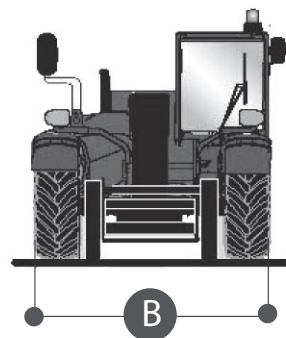

Dati tecnici

| | |
|-------------------------|---------|
| Altezza di lavoro | 6.90 mt |
| Sbraccio max | 3.9 mt |
| Portata massima | 2900 kg |
| Portata al max sbraccio | 750 kg |
| Peso | 5700 kg |

Sollevatori telescopici FRONTALI / MANITOU MVT 729

- Trazione / sterzo 4x4x4
- Notevole capacità di carico
- Ampia gamma di accessori come: navicella estensibile, pala, gancio, argano, falcone, falcone con argano

Area di lavoro (mt)

FRONTALE SU GOMME CON FORCHE

Dimensioni di ingombro

| | | |
|---|------------------|---------|
| A | Altezza a riposo | 1.99 mt |
| B | Larghezza | 1.99 mt |
| D | Lunghezza | 4.52 mt |

Livello gasolio

CONTROLLA DI RICONSEGNARE A FINE NOLEGGIO IL MEZZO CON LO STESSO LIVELLO DI CARBURANTE CON CUI L'HAI RITIRATO