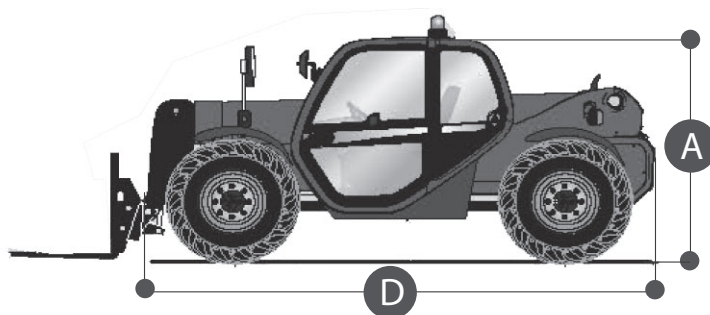

Dati tecnici

| | |
|-------------------------|---------|
| Altezza di lavoro | 6.90 mt |
| Sbraccio max | 3.9 mt |
| Portata massima | 2900 kg |
| Portata al max sbraccio | 750 kg |
| Peso | 5700 kg |

Sollevatori telescopici FRONTALI / MANITOU MVT 729

- Trazione / sterzo 4x4x4
- Notevole capacità di carico
- Ampia gamma di accessori come: navicella estensibile, pala, gancio, argano, falcone, falcone con argano

Area di lavoro (mt)

FRONTALE SU GOMME CON FORCHE

Dimensioni di ingombro

| | | |
|---|------------------|---------|
| A | Altezza a riposo | 1.99 mt |
| B | Larghezza | 1.99 mt |
| D | Lunghezza | 4.52 mt |

Livello gasolio

CONTROLLA DI RICONSEGNARE A FINE NOLEGGIO IL MEZZO CON LO STESSO LIVELLO DI CARBURANTE CON CUI L'HAI RITIRATO