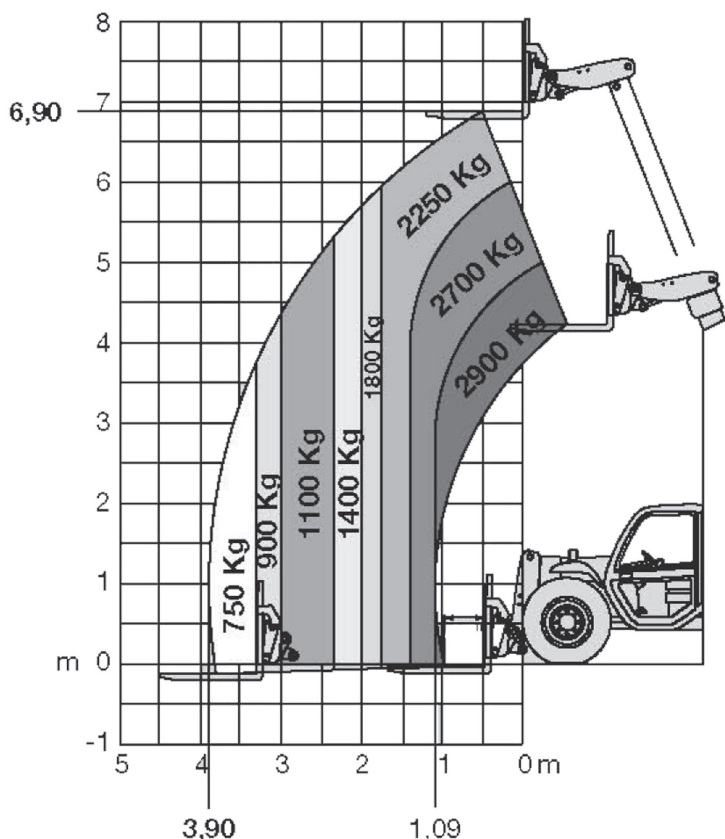

Dati tecnici

| | |
|-------------------------|---------|
| Altezza di lavoro | 6.90 mt |
| Sbraccio max | 3.9 mt |
| Portata massima | 2900 kg |
| Portata al max sbraccio | 750 kg |
| Peso | 5700 kg |

Sollevatori telescopici FRONTALI / MANITOU MVT 729

- Trazione / sterzo 4x4x4
- Notevole capacità di carico
- Ampia gamma di accessori come: navicella estensibile, pala, gancio, argano, falcone, falcone con argano

Area di lavoro (mt)

FRONTALE SU GOMME CON FORCHE

Dimensioni di ingombro

| | | |
|---|------------------|---------|
| A | Altezza a riposo | 1.99 mt |
| B | Larghezza | 1.99 mt |
| D | Lunghezza | 4.52 mt |

Livello gasolio

CONTROLLA DI RICONSEGNARE A FINE NOLEGGIO IL MEZZO CON LO STESSO LIVELLO DI CARBURANTE CON CUI L'HAI RITIRATO