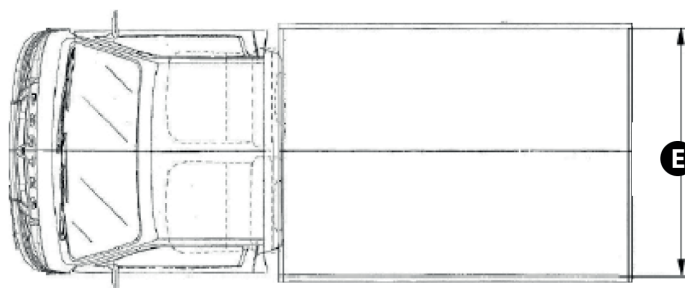

Autocarri / CASSONATO RIBALTABILE PIAGGIO PORTER MAXXI PAT B

- Cassonato ribaltabile
- Lunghezza del cassone 2.39 mt e larghezza massima 1.50 mt
- Portata del cassone 1000 kg

Dati tecnici

Portata massima	1000 kg
N. passeggeri	2

Dimensioni di ingombro

A	Altezza	1.81 mt
D	Lunghezza allestimento	2.39 mt
C	Lunghezza totale	3.83 mt
B	Larghezza di passaggio	1.56 mt
E	Larghezza allestimento	1.50 mt

Livello carburante

CONTROLLA DI AVER CONSEGNATO IL MEZZO CON LO STESSO LIVELLO DI CARBURANTE CON CUI L'HAI RITIRATO