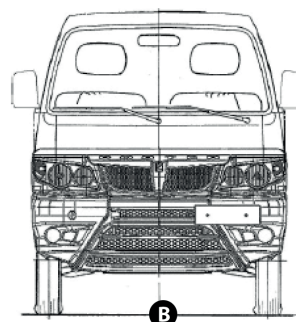

Autocarri / CASSONATO RIBALTABILE PIAGGIO PORTER MAXXI PAT B

- Cassonato ribaltabile
- Lunghezza del cassone 2.39 mt e larghezza massima 1.50 mt
- Portata del cassone 1000 kg

Dati tecnici

Portata massima	1000 kg
N. passeggeri	2

Dimensioni di ingombro

A	Altezza	1.81 mt
D	Lunghezza allestimento	2.39 mt
C	Lunghezza totale	3.83 mt
B	Larghezza di passaggio	1.56 mt
E	Larghezza allestimento	1.50 mt

Livello carburante

CONTROLLA DI AVER CONSEGNATO IL MEZZO CON LO STESSO LIVELLO DI CARBURANTE CON CUI L'HAI RITIRATO