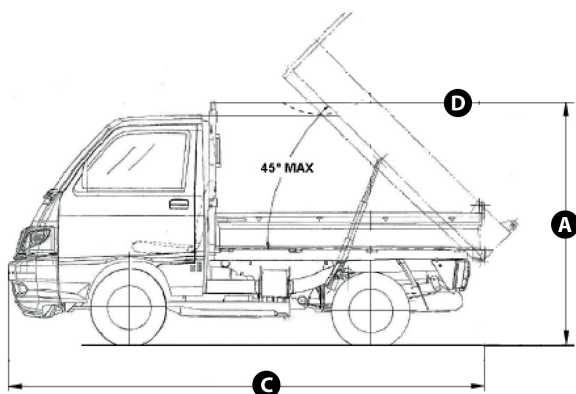

Autocarri / CASSONATO RIBALTABILE PIAGGIO PORTER MAXXI PAT B

- Cassonato ribaltabile
- Lunghezza del cassone 2.39 mt e larghezza massima 1.50 mt
- Portata del cassone 1000 kg

Dati tecnici

Portata massima	1000 kg
N. passeggeri	2

Dimensioni di ingombro

A	Altezza	1.81 mt
D	Lunghezza allestimento	2.39 mt
C	Lunghezza totale	3.83 mt
B	Larghezza di passaggio	1.56 mt
E	Larghezza allestimento	1.50 mt

Livello carburante

CONTROLLA DI AVER CONSEGNATO IL MEZZO CON LO STESSO LIVELLO DI CARBURANTE CON CUI L'HAI RITIRATO