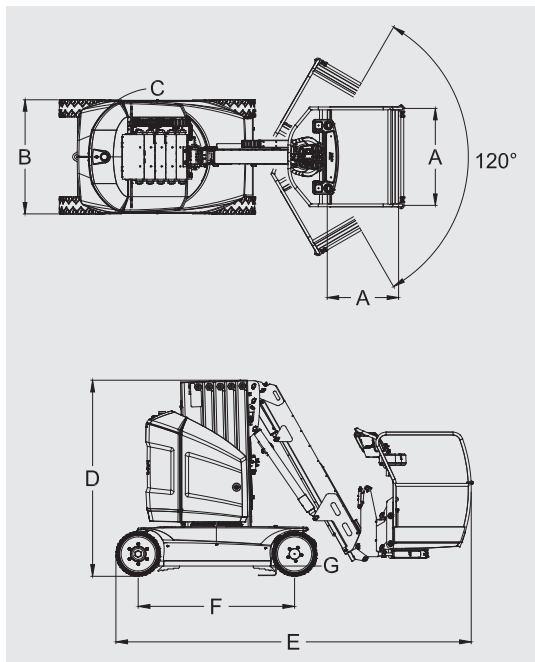

Dati tecnici

Altezza di lavoro	11,83 mt
Altezza piano calpestio	9,83 mt
Rotazione torretta non continua (°)	345°
Sbraccio max	5,10 mt
Portata massima	200 kg
Peso	4.300 kg

Piattaforme

SEMOVENTI BATTERIA / JLG TOUCAN 12E

- Traslazione in altezza
- Autonomia batteria per tutto il giorno lavorativo
- Idonee per lavori all'interno e su superfici pianeggianti
- Inclinazione max 3°

Dimensioni di ingombro

A	Dimensioni cestello	0,70 mt x 1,05 mt
B	Larghezza	1,20 mt
C	Ingombro coda	13 cm
D	Altezza	1,99 mt
E	Lunghezza	3,65 mt
F	Passo ruote	1,60 mt
G	Luce da terra	10 cm

Area di lavoro (mt)

TIMBRO E FIRMA