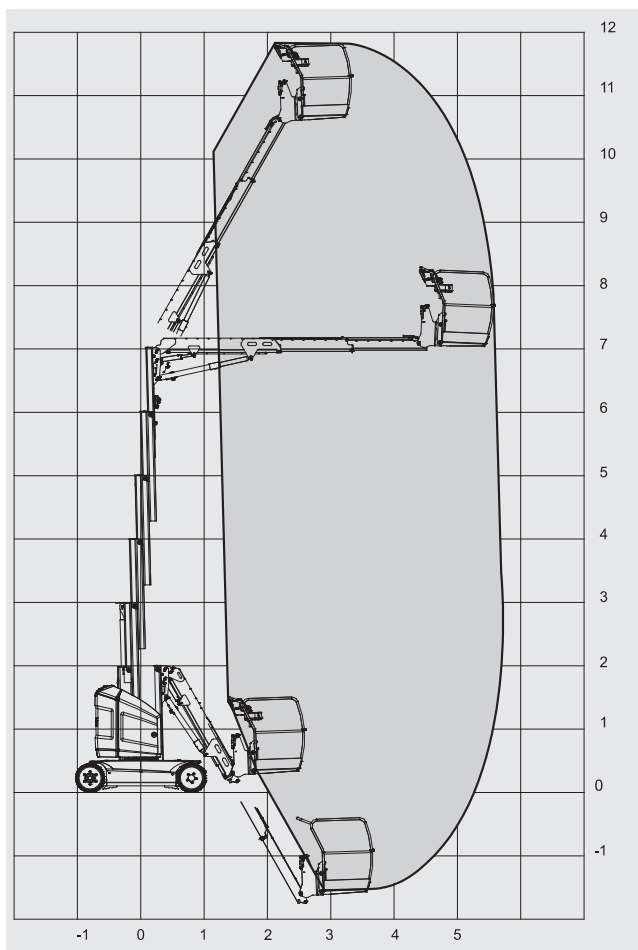

Dati tecnici

Altezza di lavoro	11,83 mt
Altezza piano calpestio	9,83 mt
Rotazione torretta non continua (°)	345°
Sbraccio max	5,10 mt
Portata massima	200 kg
Peso	4.300 kg

Piattaforme

SEMOVENTI BATTERIA / JLG TOUCAN 12E

- Traslazione in altezza
- Autonomia batteria per tutto il giorno lavorativo
- Idonee per lavori all'interno e su superfici pianeggianti
- Inclinazione max 3°

Dimensioni di ingombro

A	Dimensioni cestello	0,70 mt x 1,05 mt
B	Larghezza	1,20 mt
C	Ingombro coda	13 cm
D	Altezza	1,99 mt
E	Lunghezza	3,65 mt
F	Passo ruote	1,60 mt
G	Luce da terra	10 cm

Area di lavoro (mt)

TIMBRO E FIRMA