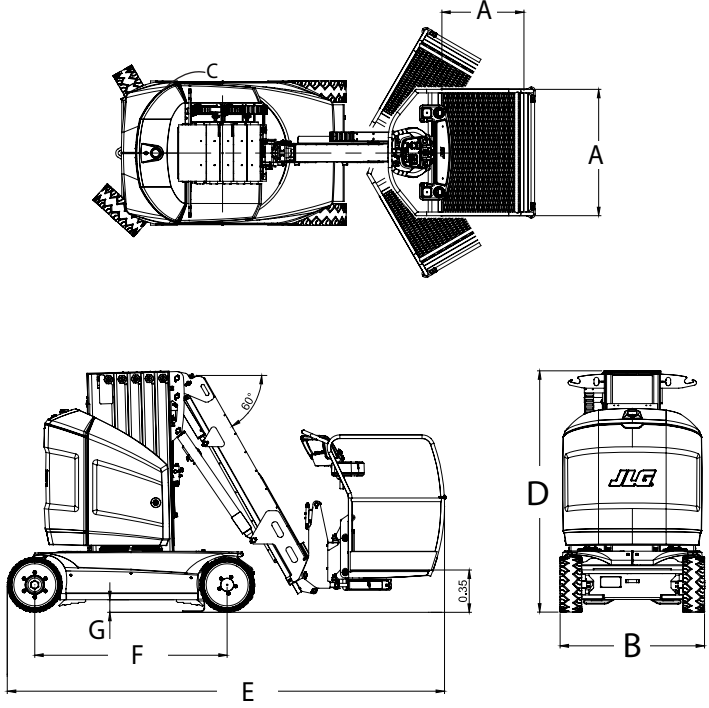

Dati tecnici

Altezza di lavoro	12,65 mt
Altezza piano calpestio	10,65 mt
Rotazione torretta non continua (°)	345°
Sbraccio max	6,05 mt
Portata massima	200 kg
Peso	4.900 kg

Piattaforme
SEMOVENTI BATTERIA / JLG TOUCAN 12E Plus

- Traslazione in altezza
- Autonomia batteria per tutto il giorno lavorativo
- Idonee per lavori all'interno e su superfici piane
- Inclinazione max 3°

Dimensioni di ingombro

A	Dimensioni cestello	0,70 mt x 1,05 mt
B	Larghezza	1,20 mt
C	Ingombro coda	13 cm
D	Altezza	1,99 mt
E	Lunghezza	3,65 mt
F	Passo ruote	1,60 mt
G	Luce da terra	10 cm

Area di lavoro (mt)

TIMBRO E FIRMA