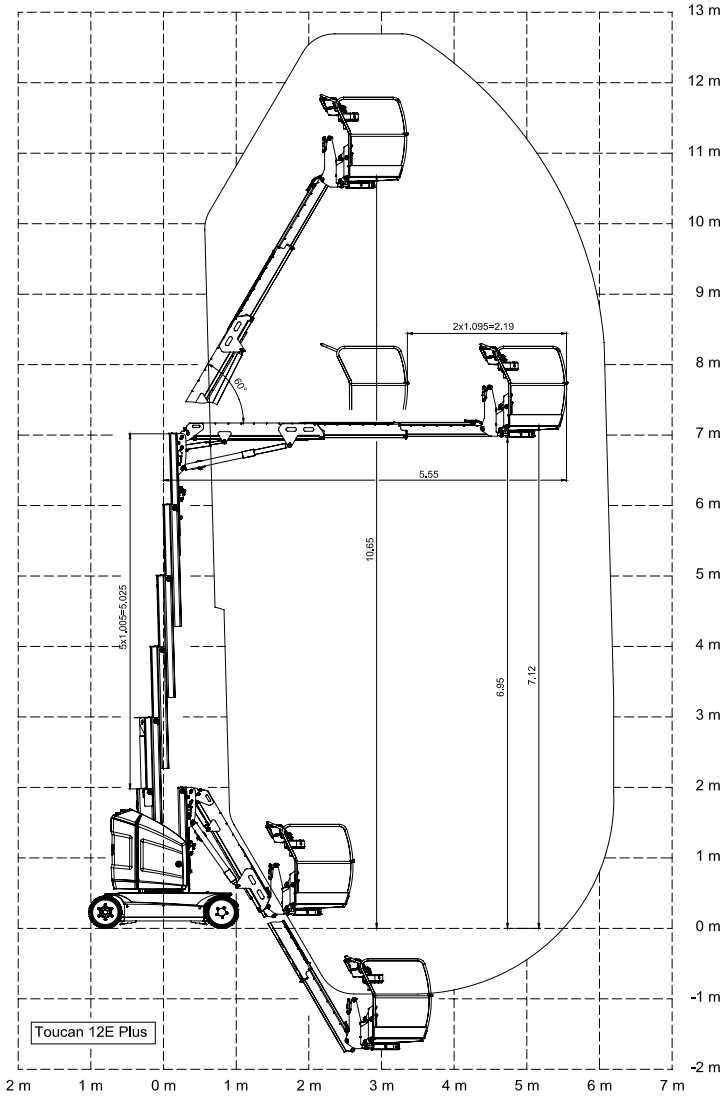

Dati tecnici

Altezza di lavoro	12,65 mt
Altezza piano calpestio	10,65 mt
Rotazione torretta non continua (°)	345°
Sbraccio max	6,05 mt
Portata massima	200 kg
Peso	4.900 kg

Piattaforme
SEMOVENTI BATTERIA / JLG TOUCAN 12E Plus

- Traslazione in altezza
- Autonomia batteria per tutto il giorno lavorativo
- Idonee per lavori all'interno e su superfici piane
- Inclinazione max 3°

Dimensioni di ingombro

A	Dimensioni cestello	0,70 mt x 1,05 mt
B	Larghezza	1,20 mt
C	Ingombro coda	13 cm
D	Altezza	1,99 mt
E	Lunghezza	3,65 mt
F	Passo ruote	1,60 mt
G	Luce da terra	10 cm

Area di lavoro (mt)

TIMBRO E FIRMA