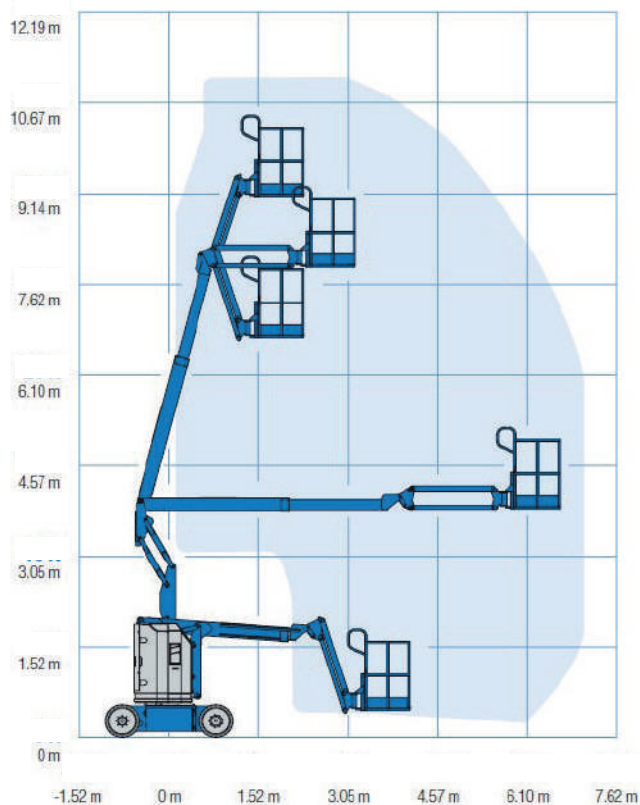

Dati tecnici

ALTEZZA MAX DI LAVORO	11.140 mm
ALTEZZA MAX PIANO CALPESTIO	9.140 mm
N. MAX PERSONE SU NAVICELLA	2
PORTATA NAVICELLA	227 Kg
ROTAZIONE NAVICELLA	90° destra - 90° sinistra
ROTAZIONE TORRETTA	355°
SBRACCIO LATERALE MAX CARICO	6.530 mm

Dimensioni di ingombro

A	ALTEZZA FASE TRASPORTO	2.080 mm
B	LARGHEZZA FASE TRASPORTO	1.190 mm
C	LUNGHEZZA FASE TRASPORTO	3.500 mm
DXE	DIMENSIONI CESTA	1.170x760 mm
	PESO TOTALE	6.541 Kg

Area di lavoro (mt)