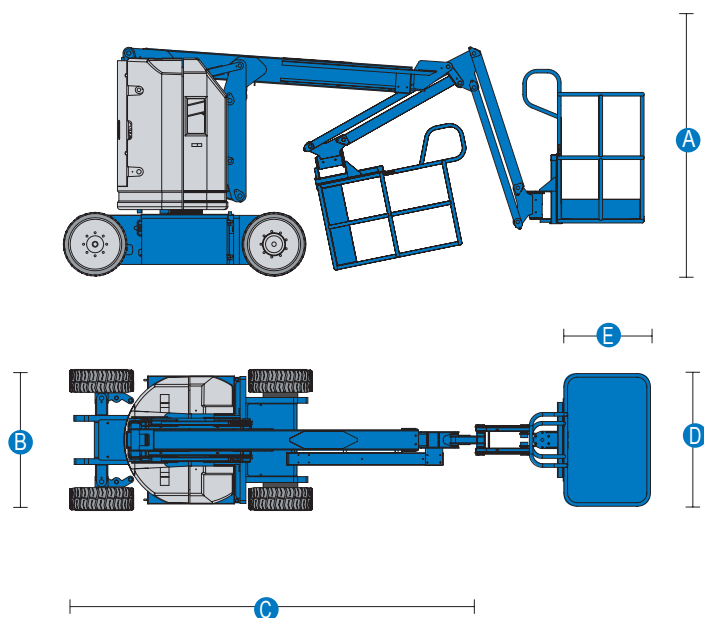

Dati tecnici

ALTEZZA MAX DI LAVORO	11.140 mm
ALTEZZA MAX PIANO CALPESTIO	9.140 mm
N. MAX PERSONE SU NAVICELLA	2
PORTATA NAVICELLA	227 Kg
ROTAZIONE NAVICELLA	90° destra - 90° sinistra
ROTAZIONE TORRETTA	355°
SBRACCIO LATERALE MAX CARICO	6.530 mm

Dimensioni di ingombro

A	ALTEZZA FASE TRASPORTO	2.080 mm
B	LARGHEZZA FASE TRASPORTO	1.190 mm
C	LUNGHEZZA FASE TRASPORTO	3.500 mm
DXE	DIMENSIONI CESTA	1.170x760 mm
	PESO TOTALE	6.541 Kg

Area di lavoro (mt)