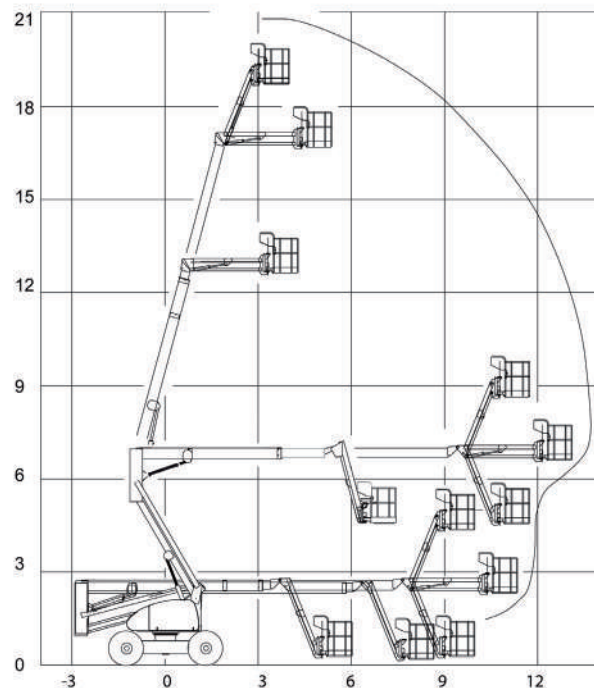

### Dati tecnici

ALTEZZA MAX LAVORO	20.650 mm
ALTEZZA MAX PIANO CALPESTIO	18.650 mm
N. MAX PERSONE SU NAVICELLA	2
PORTATA NAVICELLA	250 kg
ROTAZIONE NAVICELLA	90° destra - 90° sinistra
ROTAZIONE TORRETTA	360°
SBRACCIO (LATERALE) MAX CARICO	14.000 mm

### Dimensioni di ingombro

A	ALTEZZA FASE TRASPORTO	3.200 mm
B	LARGHEZZA FASE TRASPORTO	2.380 mm
C	LUNGHEZZA FASE TRASPORTO	6.800 mm
	DIMENSIONI CESTA	1.800x765x1.100 mm
	PESO TOTALE	12.260 kg

### SEMOVENTI DIESEL

### Area di lavoro (mt)