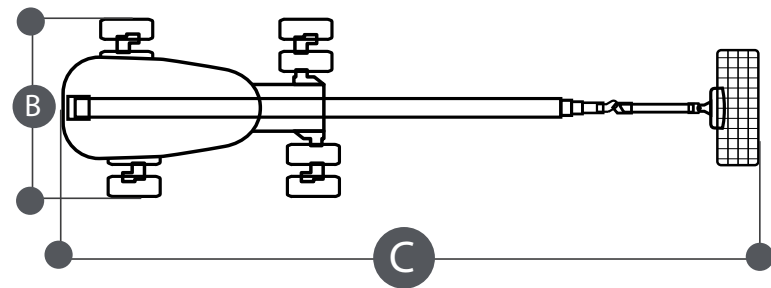

### Dati tecnici

ALTEZZA MAX LAVORO	20.650 mm
ALTEZZA MAX PIANO CALPESTIO	18.650 mm
N. MAX PERSONE SU NAVICELLA	2
PORTATA NAVICELLA	250 kg
ROTAZIONE NAVICELLA	90° destra - 90° sinistra
ROTAZIONE TORRETTA	360°
SBRACCIO (LATERALE) MAX CARICO	14.000 mm

### Dimensioni di ingombro

A	ALTEZZA FASE TRASPORTO	3.200 mm
B	LARGHEZZA FASE TRASPORTO	2.380 mm
C	LUNGHEZZA FASE TRASPORTO	6.800 mm
	DIMENSIONI CESTA	1.800x765x1.100 mm
	PESO TOTALE	12.260 kg

## HAULOTTE HA20PX 3C HAULOTTE HA20PX 4C

- Gomme antiforatura con trazione 4x4
- Pendenza spostamento max longitudinale 22°
- Pendenza spostamento max trasversale 5°