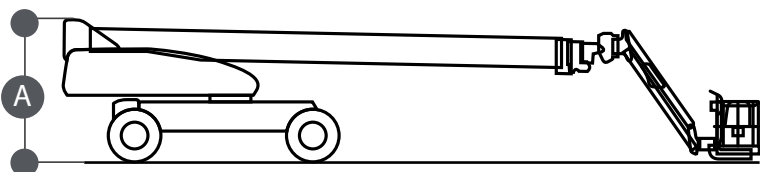

### Dati tecnici

ALTEZZA MAX LAVORO	20.650 mm
ALTEZZA MAX PIANO CALPESTIO	18.650 mm
N. MAX PERSONE SU NAVICELLA	2
PORTATA NAVICELLA	250 kg
ROTAZIONE NAVICELLA	90° destra - 90° sinistra
ROTAZIONE TORRETTA	360°
SBRACCIO (LATERALE) MAX CARICO	14.000 mm

### Dimensioni di ingombro

A	ALTEZZA FASE TRASPORTO	3.200 mm
B	LARGHEZZA FASE TRASPORTO	2.380 mm
C	LUNGHEZZA FASE TRASPORTO	6.800 mm
	DIMENSIONI CESTA	1.800x765x1.100 mm
	PESO TOTALE	12.260 kg

## HAULOTTE HA20PX 3C HAULOTTE HA20PX 4C

- Gomme antiforatura con trazione 4x4
- Pendenza spostamento max longitudinale 22°
- Pendenza spostamento max trasversale 5°