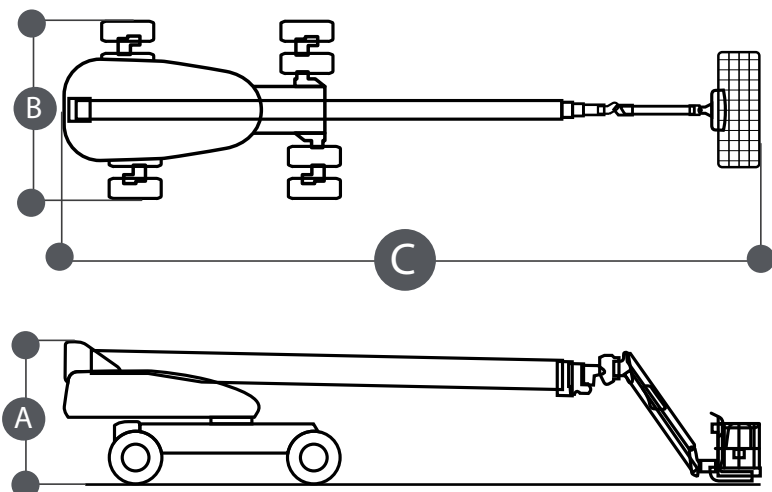

Dati tecnici

ALTEZZA MAX LAVORO	20.650 mm
ALTEZZA MAX PIANO CALPESTIO	18.650 mm
N. MAX PERSONE SU NAVICELLA	2
PORTATA NAVICELLA	250 kg
ROTAZIONE NAVICELLA	90° destra - 90° sinistra
ROTAZIONE TORRETTA	360°
SBRACCIO (LATERALE) MAX CARICO	14.000 mm

Dimensioni di ingombro

A	ALTEZZA FASE TRASPORTO	3.200 mm
B	LARGHEZZA FASE TRASPORTO	2.380 mm
C	LUNGHEZZA FASE TRASPORTO	6.800 mm
	DIMENSIONI CESTA	1.800x765x1.100 mm
	PESO TOTALE	12.260 kg

SEMOVENTI
 DIESEL

HAULOTTE HA20PX 3C
HAULOTTE HA20PX 4C

- Gomme antiforatura con trazione 4x4
- Pendenza spostamento max longitudinale 22°
- Pendenza spostamento max trasversale 5°

Area di lavoro (mt)

Livello carburante

CONTROLLA DI AVER CONSEGNATO IL MEZZO CON LO STESSO LIVELLO DI CARBURANTE E ADBLUE (DOVE PREVISTO) CON CUI L'HAI RITIRATO.