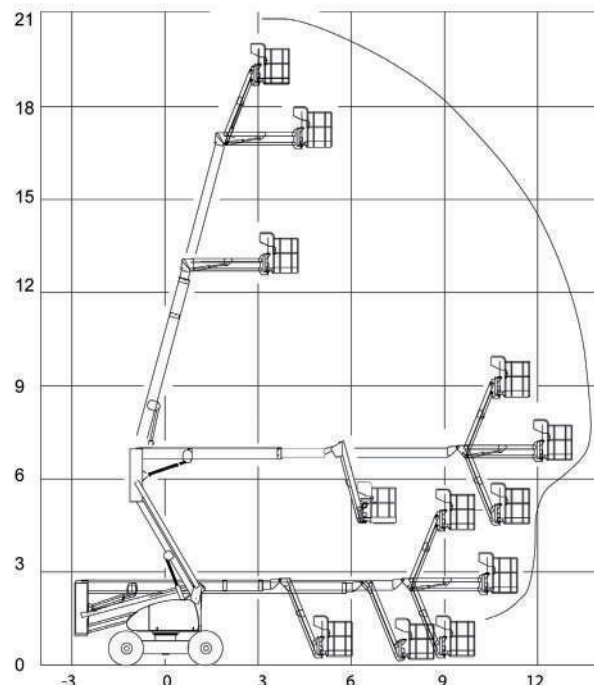

Dati tecnici

ALTEZZA MAX LAVORO	20.650 mm
ALTEZZA MAX PIANO CALPESTIO	18.650 mm
N. MAX PERSONE SU NAVICELLA	2
PORTATA NAVICELLA	250 kg
ROTAZIONE NAVICELLA	90° destra - 90° sinistra
ROTAZIONE TORRETTA	360°
SBRACCIO (LATERALE) MAX CARICO	14.000 mm

Dimensioni di ingombro

A	ALTEZZA FASE TRASPORTO	3.200 mm
B	LARGHEZZA FASE TRASPORTO	2.380 mm
C	LUNGHEZZA FASE TRASPORTO	6.800 mm
	DIMENSIONI CESTA	1.800x765x1.100 mm
	PESO TOTALE	12.260 kg

SEMOVENTI
 DIESEL

HAULOTTE HA20PX 3C
HAULOTTE HA20PX 4C

- Gomme antiforatura con trazione 4x4
- Pendenza spostamento max longitudinale 22°
- Pendenza spostamento max trasversale 5°

Area di lavoro (mt)

Livello carburante

CONTROLLA DI AVER CONSEGNATO IL MEZZO CON LO STESSO LIVELLO DI CARBURANTE E ADBLUE (DOVE PREVISTO) CON CUI L'HAI RITIRATO.