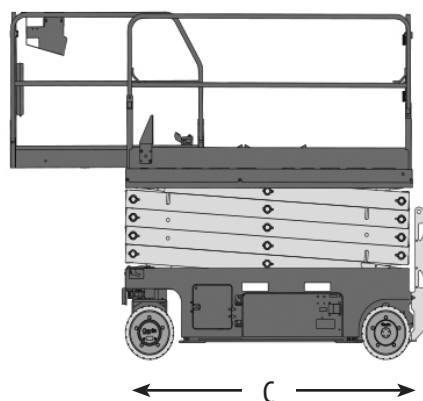

### Dati tecnici

ALTEZZA MAX LAVORO	11.600 mm
ALTEZZA MAX PIANO CALPESTIO	9.800 mm
N. MAX PERSONE SU NAVICELLA	2
PORTATA NAVICELLA	318 kg

### VERTICALI BATTERIA

#### GENIE GS 3246

- Idoneo per lavori all'interno su superfici piane
- Traslazione in altezza
- Navicella estendibile

### Dimensioni di ingombro

A	ALTEZZA FASE TRASPORTO	2.410 mm
	ALTEZZA FASE TRASPORTO RINGHIERE ABBASSATE	2.130 mm
B	LARGHEZZA FASE TRASPORTO	1.170 mm
C	LUNGHEZZA FASE TRASPORTO	2.440 mm
	LUNGHEZZA ESTENSIONE NAVICELLA	990 mm
	DIMENSIONI CESTA	2.260 x 1.160mm
	PESO TOTALE	3.117 kg