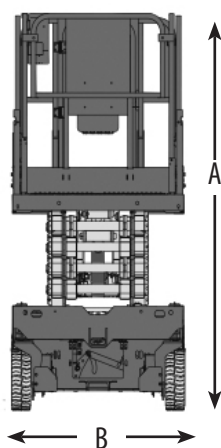

### Dati tecnici

ALTEZZA MAX LAVORO	11.600 mm
ALTEZZA MAX PIANO CALPESTIO	9.800 mm
N. MAX PERSONE SU NAVICELLA	2
PORTATA NAVICELLA	318 kg

### VERTICALI BATTERIA

#### GENIE GS 3246

- Idoneo per lavori all'interno su superfici piane
- Traslazione in altezza
- Navicella estendibile

### Dimensioni di ingombro

A	ALTEZZA FASE TRASPORTO	2.410 mm
	ALTEZZA FASE TRASPORTO RINGHIERE ABBASSATE	2.130 mm
B	LARGHEZZA FASE TRASPORTO	1.170 mm
C	LUNGHEZZA FASE TRASPORTO	2.440 mm
	LUNGHEZZA ESTENSIONE NAVICELLA	990 mm
	DIMENSIONI CESTA	2.260 x 1.160mm
	PESO TOTALE	3.117 kg