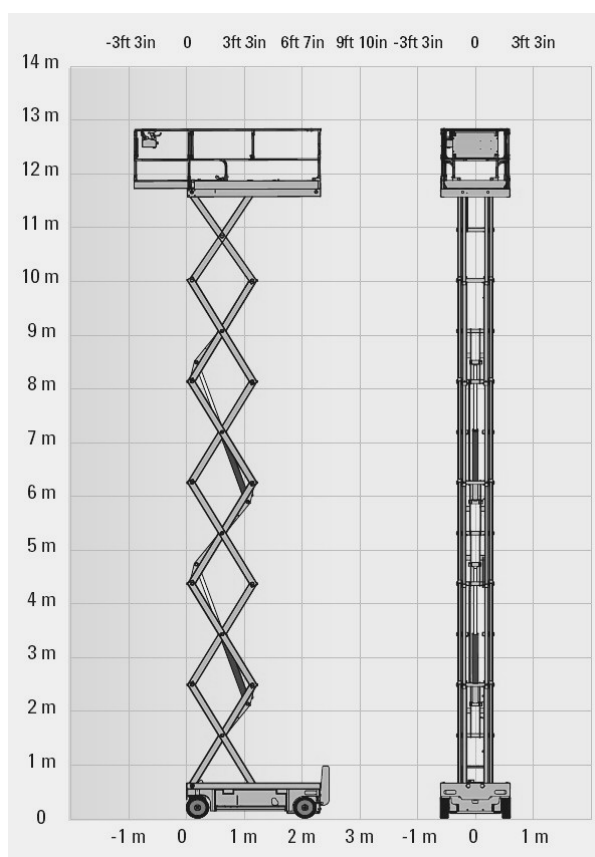

### Dati tecnici

	<b>HAULOTTE COMPACT 14</b>	<b>JLG 4045R</b>
Altezza di lavoro	14 mt	13.96 mt
Altezza piano calpestio	12 mt	11.96 mt
Portata massima	350 kg	350 kg
Peso	3168 kg	3175 kg

## Piattaforme VERTICALI BATTERIA / HAULOTTE COMPACT 14 JLG 4045R

- Traslazione in altezza
- Estensione navicella
- Autonomia batteria per tutto il giorno lavorativo
- Idonee per lavori all'interno su superfici pianeggianti

### Area di lavoro (mt)

### Dimensioni di ingombro

		<b>HAULOTTE COMPACT 14</b>	<b>JLG 4045R</b>
C	Altezza a riposo	2.50 mt	2.54 mt
B	Larghezza	1.20 mt	1.14 mt
D	Altezza con ringhiere abbassate	2.08 mt	1.92 mt
E	Lunghezza	2.49 mt	2.71 mt
	Dimensioni navicella	2.31 x 1.20 mt	2.43 x 1.14 mt
	Dimensioni navicella estesa	3.15 x 1.20 mt	3.40 x 1.14 mt