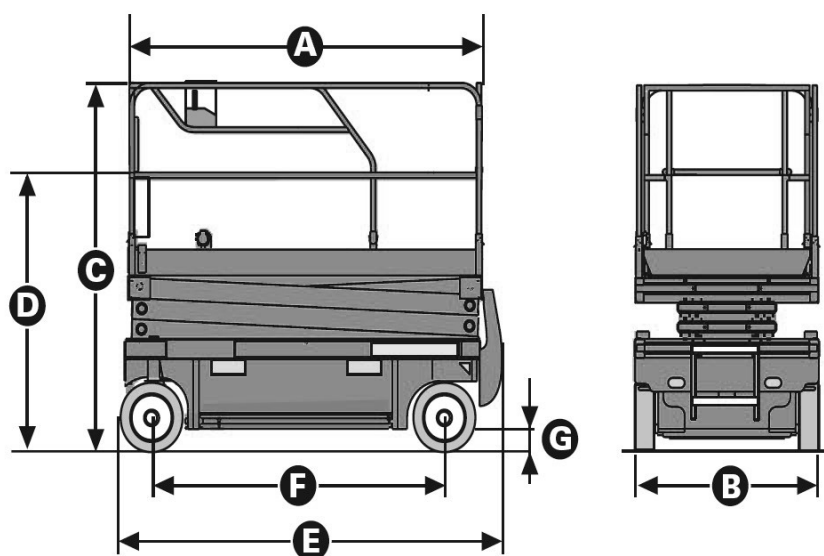

### Dati tecnici

	<b>HAULOTTE COMPACT 14</b>	<b>JLG 4045R</b>
Altezza di lavoro	14 mt	13.96 mt
Altezza piano calpestio	12 mt	11.96 mt
Portata massima	350 kg	350 kg
Peso	3168 kg	3175 kg

## Piattaforme VERTICALI BATTERIA / HAULOTTE COMPACT 14 JLG 4045R

- Traslazione in altezza
- Estensione navicella
- Autonomia batteria per tutto il giorno lavorativo
- Idonee per lavori all'interno su superfici pianeggianti

### Area di lavoro (mt)

### Dimensioni di ingombro

		<b>HAULOTTE COMPACT 14</b>	<b>JLG 4045R</b>
C	Altezza a riposo	2.50 mt	2.54 mt
B	Larghezza	1.20 mt	1.14 mt
D	Altezza con ringhiere abbassate	2.08 mt	1.92 mt
E	Lunghezza	2.49 mt	2.71 mt
	Dimensioni navicella	2.31 x 1.20 mt	2.43 x 1.14 mt
	Dimensioni navicella estesa	3.15 x 1.20 mt	3.40 x 1.14 mt