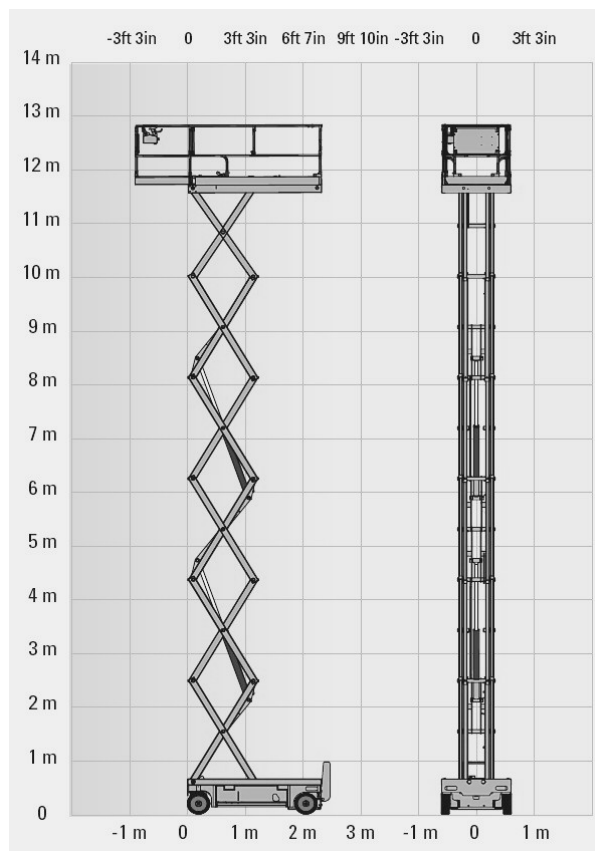

Dati tecnici

Altezza di lavoro	14 mt
Altezza piano calpestio	12 mt
Portata massima	350 kg
Peso	3168 kg

Piattaforme VERTICALI BATTERIA HAULOTTE COMPACT 14

- Traslazione in altezza
- Estensione navicella
- Autonomia batteria per tutto il giorno lavorativo
- Idonee per lavori all'interno su superfici pianeggianti

Area di lavoro (mt)

Dimensioni di ingombro

C	Altezza a riposo	2.50 mt
B	Larghezza	1.20 mt
D	Altezza con ringhiere abbassate	2.08 mt
E	Lunghezza	2,49 mt
	Dimensioni navicella	2.91 x 1.20 mt
	Estensione navicella	0.92 mt