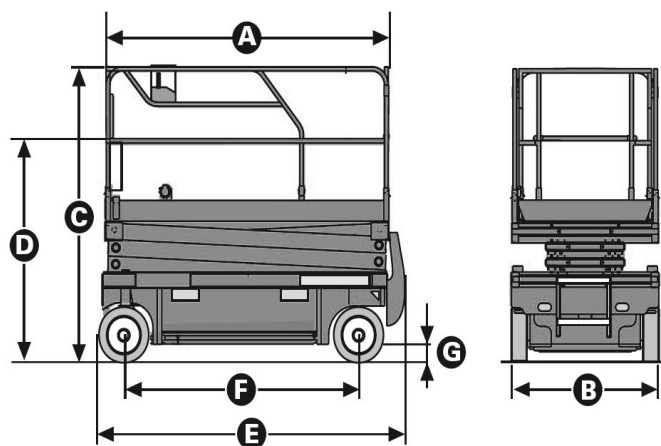

Dati tecnici

Altezza di lavoro	14 mt
Altezza piano calpestio	12 mt
Portata massima	350 kg
Peso	3168 kg

Piattaforme VERTICALI BATTERIA HAULOTTE COMPACT 14

- Traslazione in altezza
- Estensione navicella
- Autonomia batteria per tutto il giorno lavorativo
- Idonee per lavori all'interno su superfici pianeggianti

Area di lavoro (mt)

Dimensioni di ingombro

C	Altezza a riposo	2.50 mt
B	Larghezza	1.20 mt
D	Altezza con ringhiere abbassate	2.08 mt
E	Lunghezza	2,49 mt
	Dimensioni navicella	2.91 x 1.20 mt
	Estensione navicella	0.92 mt