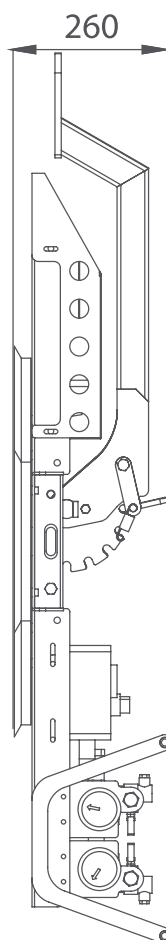

**Dati tecnici**

Misure	1165x620x822 mm
Peso	50 Kg
Capacità Sollevamento	270 Kg
Temperatura Operativa	0°C / +40°C
Nr. Patte	4
Carica Batterie	12 Volt

Accessori
MINIGRU / VENTOSE GVI 4+2 LX**TIMBRO E FIRMA**