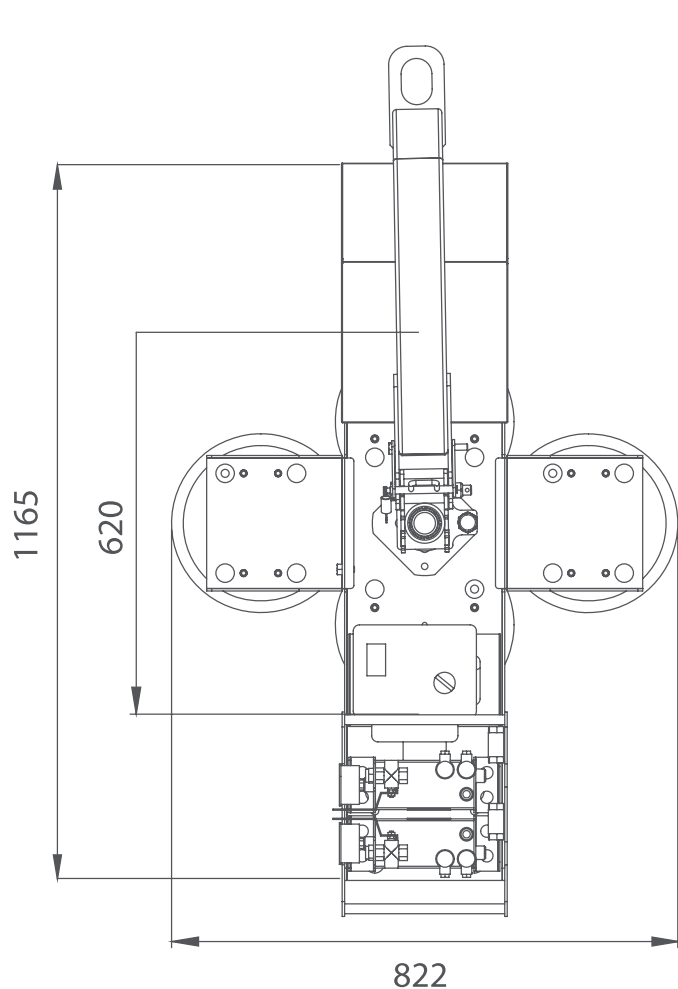

**Dati tecnici**

Misure	1165x620x822 mm
Peso	50 Kg
Capacità Sollevamento	270 Kg
Temperatura Operativa	0°C / +40°C
Nr. Patte	4
Carica Batterie	12 Volt

Accessori
MINIGRU / VENTOSE GVI 4+2 LX**TIMBRO E FIRMA**