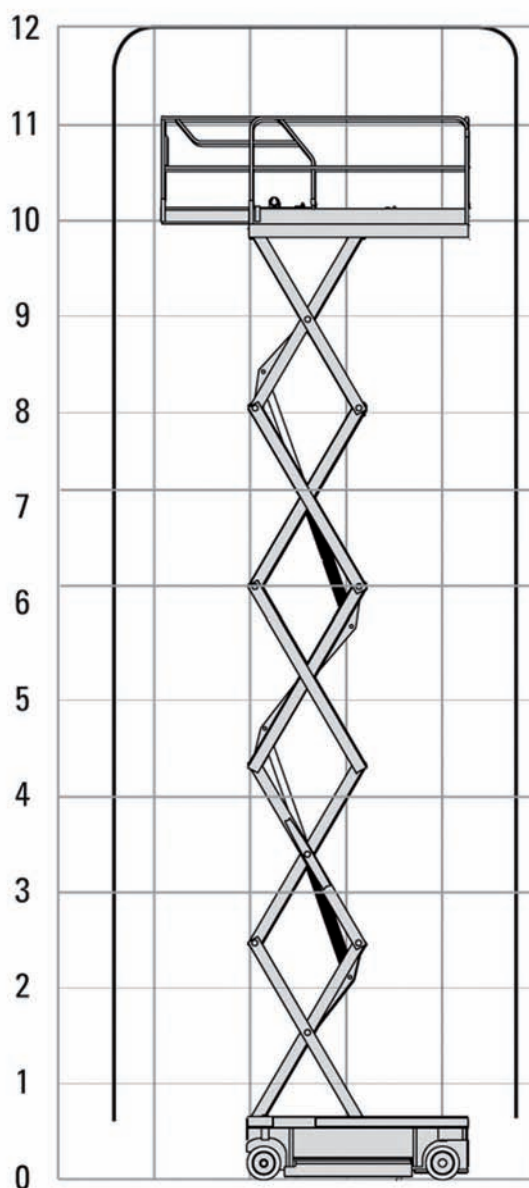

Dati tecnici

ALTEZZA MAX LAVORO	12.000 mm
ALTEZZA MAX PIANO CALPESTIO	10.000 mm
N. MAX PERSONE SU NAVICELLA	2
PORTATA NAVICELLA	300 kg

Dimensioni di ingombro

A	ALTEZZA FASE TRASPORTO	2.380 mm
B	LARGHEZZA FASE TRASPORTO	1.200 mm
C	LUNGHEZZA FASE TRASPORTO	2.430 mm
	DIMENSIONI CESTA	2.310x1.200x1.100 mm
	PESO TOTALE	2.470 kg

VERTICALI BATTERIA HAULOTTE COMPACT 12

- Idoneo per lavori all'interno su superfici pianeggianti
- Traslazione in altezza
- Navicella estendibile

Area di lavoro (mt)

Livello di carica della batteria

VERIFICARE IL LIVELLO DI CARICA DELLA BATTERIA PRIMA DI OGNI UTILIZZO