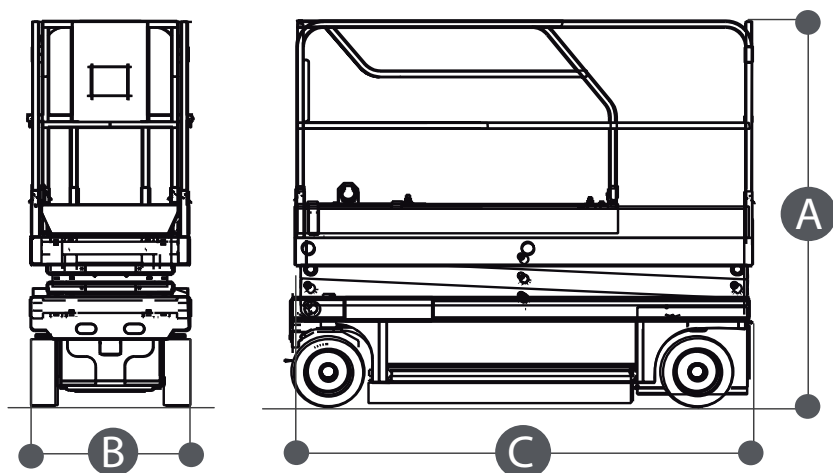

Dati tecnici

ALTEZZA MAX LAVORO	12.000 mm
ALTEZZA MAX PIANO CALPESTIO	10.000 mm
N. MAX PERSONE SU NAVICELLA	2
PORTATA NAVICELLA	300 kg

Dimensioni di ingombro

A	ALTEZZA FASE TRASPORTO	2.380 mm
B	LARGHEZZA FASE TRASPORTO	1.200 mm
C	LUNGHEZZA FASE TRASPORTO	2.430 mm
	DIMENSIONI CESTA	2.310x1.200x1.100 mm
	PESO TOTALE	2.470 kg

VERTICALI BATTERIA HAULOTTE COMPACT 12

- Idoneo per lavori all'interno su superfici pianeggianti
- Traslazione in altezza
- Navicella estendibile

Area di lavoro (mt)

Livello di carica della batteria

VERIFICARE IL LIVELLO DI CARICA DELLA BATTERIA PRIMA DI OGNI UTILIZZO