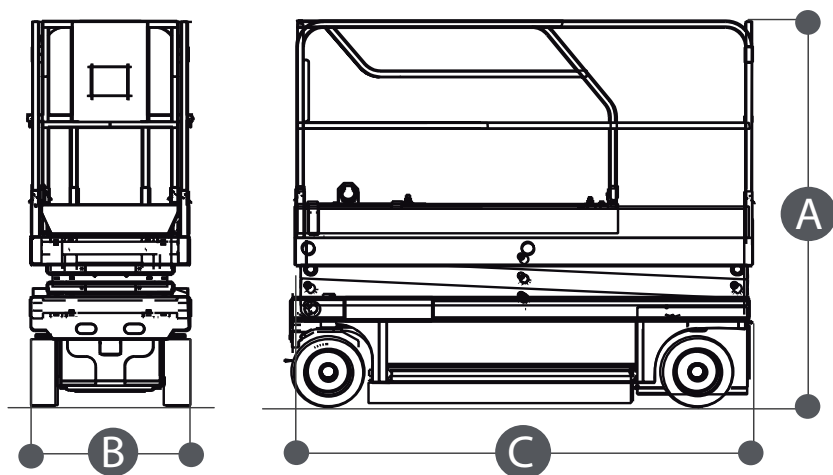

Dati tecnici

ALTEZZA MAX LAVORO	8.180 mm
ALTEZZA MAX PIANO CALPESTIO	6.180 mm
N. MAX PERSONE SU NAVICELLA	2
PORTATA NAVICELLA	300 kg

Dimensioni di ingombro

A	ALTEZZA FASE TRASPORTO	1.990 mm
B	LARGHEZZA FASE TRASPORTO	810 mm
C	LUNGHEZZA FASE TRASPORTO	2.480 mm
	DIMENSIONI CESTA	2.310x800x1.100 mm
	PESO TOTALE	1.875 kg

VERTICALI BATTERIA HAULOTTE COMPACT 8 CU

- Idoneo per lavori all'interno su superfici piane
- Traslazione in altezza
- Navicella estendibile

Area di lavoro (mt)

Livello di carica della batteria

VERIFICARE IL LIVELLO DI CARICA DELLA BATTERIA PRIMA DI OGNI UTILIZZO