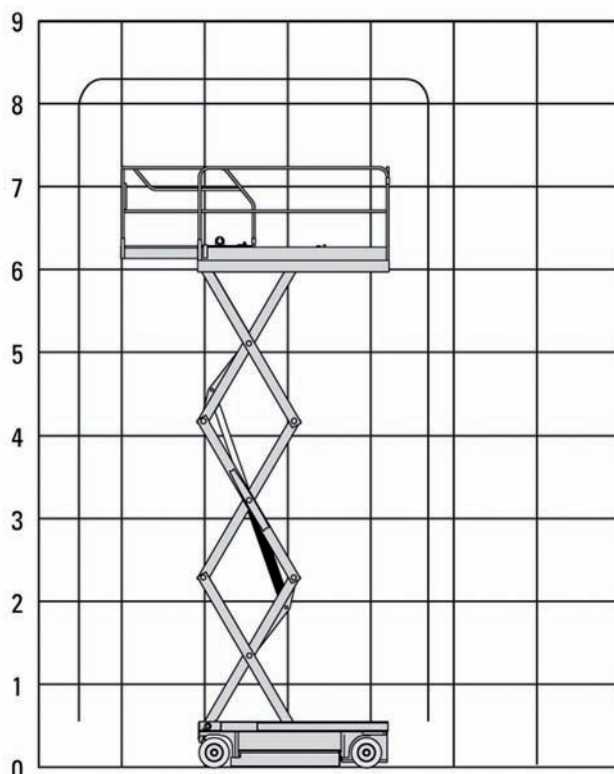

Dati tecnici

ALTEZZA MAX LAVORO	8.180 mm
ALTEZZA MAX PIANO CALPESTIO	6.180 mm
N. MAX PERSONE SU NAVICELLA	2
PORTATA NAVICELLA	300 kg

Dimensioni di ingombro

A	ALTEZZA FASE TRASPORTO	1.990 mm
B	LARGHEZZA FASE TRASPORTO	810 mm
C	LUNGHEZZA FASE TRASPORTO	2.480 mm
	DIMENSIONI CESTA	2.310x800x1.100 mm
	PESO TOTALE	1.875 kg

VERTICALI BATTERIA HAULOTTE COMPACT 8 CU

- Idoneo per lavori all'interno su superfici piane
- Traslazione in altezza
- Navicella estendibile

Area di lavoro (mt)

Livello di carica della batteria

VERIFICARE IL LIVELLO DI CARICA DELLA BATTERIA PRIMA DI OGNI UTILIZZO