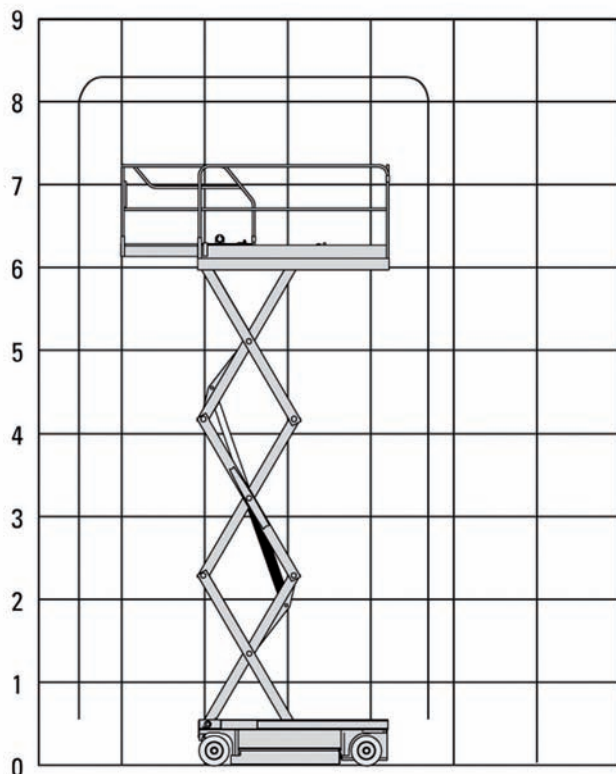

Dati tecnici

ALTEZZA MAX LAVORO	8.180 mm
ALTEZZA MAX PIANO CALPESTIO	6.180 mm
N. MAX PERSONE SU NAVICELLA	2
PORTATA NAVICELLA	300 kg

Dimensioni di ingombro

A	ALTEZZA FASE TRASPORTO	1.990 mm
B	LARGHEZZA FASE TRASPORTO	810 mm
C	LUNGHEZZA FASE TRASPORTO	2.480 mm
	DIMENSIONI CESTA	2.310x800x1.100 mm
	PESO TOTALE	1.875 kg

VERTICALI BATTERIA
HAULOTTE COMPACT 8 CU

- Idoneo per lavori all'interno su superfici piane
- Traslazione in altezza
- Navicella estendibile

Area di lavoro (mt)

Livello di carica della batteria

VERIFICARE IL LIVELLO DI CARICA DELLA BATTERIA PRIMA DI OGNI UTILIZZO