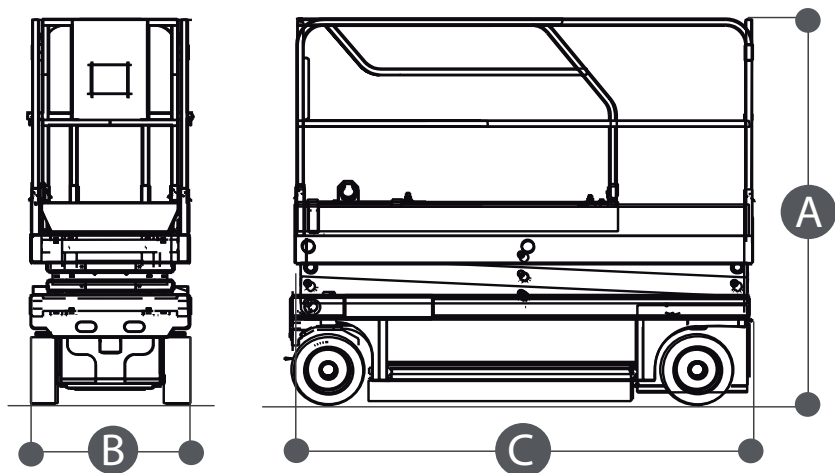

Dati tecnici

ALTEZZA MAX LAVORO	8.180 mm
ALTEZZA MAX PIANO CALPESTIO	6.180 mm
N. MAX PERSONE SU NAVICELLA	2
PORTATA NAVICELLA	300 kg

Dimensioni di ingombro

A	ALTEZZA FASE TRASPORTO	1.990 mm
B	LARGHEZZA FASE TRASPORTO	810 mm
C	LUNGHEZZA FASE TRASPORTO	2.480 mm
	DIMENSIONI CESTA	2.310x800x1.100 mm
	PESO TOTALE	1.875 kg

VERTICALI BATTERIA
HAULOTTE COMPACT 8 CU

- Idoneo per lavori all'interno su superfici piane
- Traslazione in altezza
- Navicella estendibile

Area di lavoro (mt)

Livello di carica della batteria

VERIFICARE IL LIVELLO DI CARICA DELLA BATTERIA PRIMA DI OGNI UTILIZZO