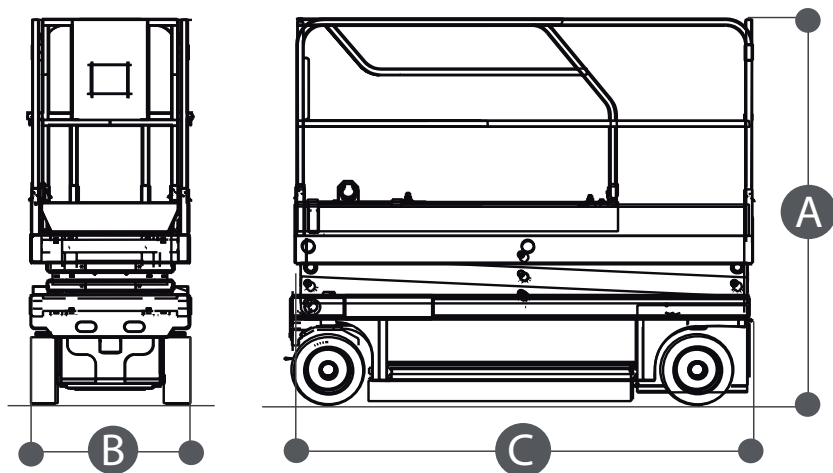

Dati tecnici

ALTEZZA MAX LAVORO	8.180 mm
ALTEZZA MAX PIANO CALPESTIO	6.180 mm
N. MAX PERSONE SU NAVICELLA	2
PORTATA NAVICELLA	350 kg

Dimensioni di ingombro

A	ALTEZZA FASE TRASPORTO	1.990 mm
B	LARGHEZZA FASE TRASPORTO	810 mm
C	LUNGHEZZA FASE TRASPORTO	2.480 mm
	DIMENSIONI CESTA	2.300x920x1.100 mm
	PESO TOTALE	1.655 kg

VERTICALI BATTERIA HAULOTTE COMPACT 8

- Idoneo per lavori all'interno su superfici piane
- Traslazione in altezza
- Navicella estendibile

Area di lavoro (mt)

Livello di carica della batteria

VERIFICARE IL LIVELLO DI CARICA DELLA BATTERIA PRIMA DI OGNI UTILIZZO