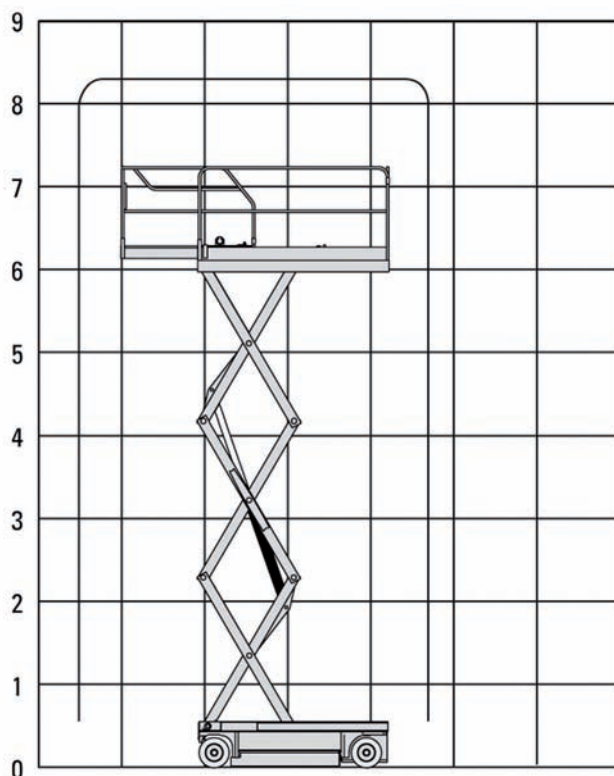

Dati tecnici

ALTEZZA MAX LAVORO	8.180 mm
ALTEZZA MAX PIANO CALPESTIO	6.180 mm
N. MAX PERSONE SU NAVICELLA	2
PORTATA NAVICELLA	350 kg

Dimensioni di ingombro

A	ALTEZZA FASE TRASPORTO	1.990 mm
B	LARGHEZZA FASE TRASPORTO	810 mm
C	LUNGHEZZA FASE TRASPORTO	2.480 mm
	DIMENSIONI CESTA	2.300x920x1.100 mm
	PESO TOTALE	1.655 kg

VERTICALI BATTERIA HAULOTTE COMPACT 8

- Idoneo per lavori all'interno su superfici piane
- Traslazione in altezza
- Navicella estendibile

Area di lavoro (mt)

Livello di carica della batteria

VERIFICARE IL LIVELLO DI CARICA DELLA BATTERIA PRIMA DI OGNI UTILIZZO