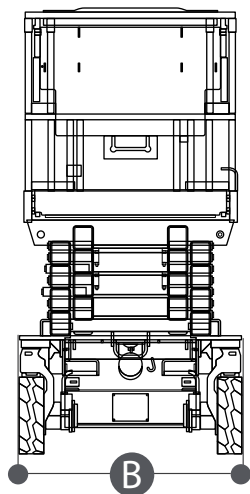

Dati tecnici

ALTEZZA MAX LAVORO	7.800 mm
ALTEZZA MAX PIANO CALPESTIO	5.800 mm
N. MAX PERSONE SU NAVICELLA	2
PORTATA NAVICELLA	230 kg

VERTICALI BATTERIA

JLG ES 1932

- Idoneo per lavori all'interno su superfici pianeggianti
- Traslazione in altezza
- Navicella estendibile

Dimensioni di ingombro

A	ALTEZZA FASE TRASPORTO	1.992 mm
B	LARGHEZZA FASE TRASPORTO	813 mm
C	LUNGHEZZA FASE TRASPORTO	1.740 mm
	LUNGHEZZA ESTENSIONE NAVICELLA	856 mm
	DIMENSIONI CESTA	1.600x800x1.005 mm
	PESO TOTALE	1.565 kg