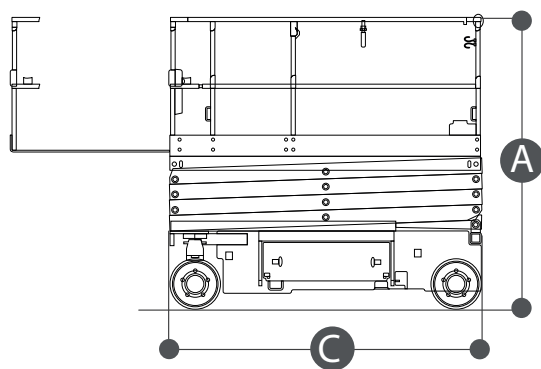

Dati tecnici

ALTEZZA MAX LAVORO	7.800 mm
ALTEZZA MAX PIANO CALPESTIO	5.800 mm
N. MAX PERSONE SU NAVICELLA	2
PORTATA NAVICELLA	230 kg

VERTICALI BATTERIA

JLG ES 1932

- Idoneo per lavori all'interno su superfici pianeggianti
- Traslazione in altezza
- Navicella estendibile

Dimensioni di ingombro

A	ALTEZZA FASE TRASPORTO	1.992 mm
B	LARGHEZZA FASE TRASPORTO	813 mm
C	LUNGHEZZA FASE TRASPORTO	1.740 mm
	LUNGHEZZA ESTENSIONE NAVICELLA	856 mm
	DIMENSIONI CESTA	1.600x800x1.005 mm
	PESO TOTALE	1.565 kg