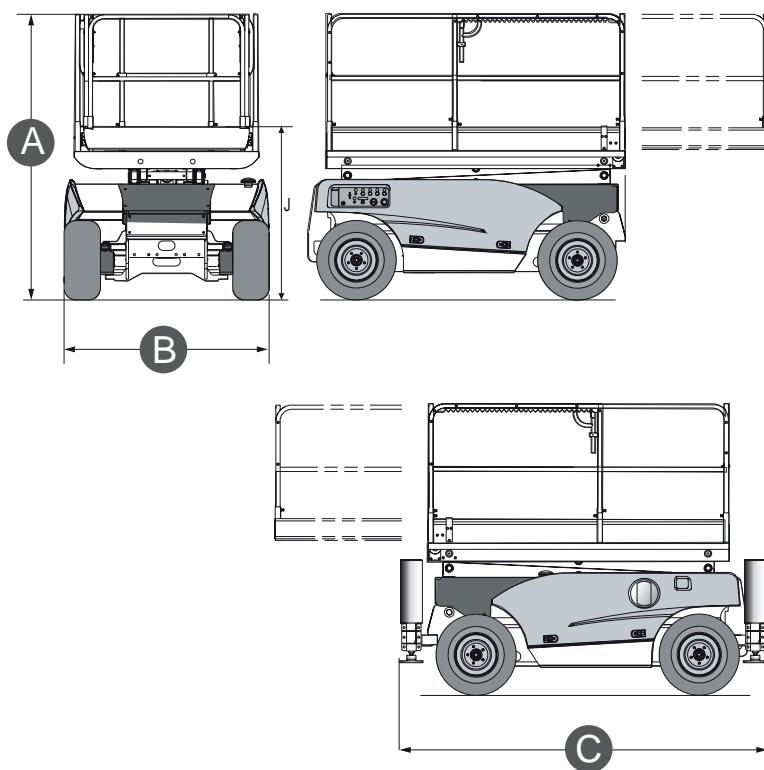

Dati tecnici

ALTEZZA MAX LAVORO	12.050 mm
ALTEZZA MAX PIANO CALPESTIO	10.050 mm
ALTEZZA MAX CALPESTIO CON TRASLAZIONE	8.000 mm
N. MAX PERSONE SU NAVICELLA	3
PORTATA NAVICELLA	450 kg

Dimensioni di ingombro

A	ALTEZZA FASE TRASPORTO	2.550 mm
B	LARGHEZZA FASE TRASPORTO	1.770 mm
C	LUNGHEZZA FASE TRASPORTO	3.170 mm
	DIMENSIONI CESTA	2.490x1.540x1.100 mm
	PESO TOTALE	4.110 kg

Area di lavoro (mt)

VERTICALI DIESEL HAULOTTE COMPACT 12DX

- Dotata di piedi stabilizzatori
- Traslazione in altezza
- Navicella estendibile
- Gomme antiforatura con trazione 4x4
- Inclinazione max 3°

Livello carburante

CONTROLLA DI AVER CONSEGNATO IL MEZZO CON LO STESSO LIVELLO DI CARBURANTE E ADBLUE (DOVE PREVISTO) CON CUI L'HAI RITIRATO.