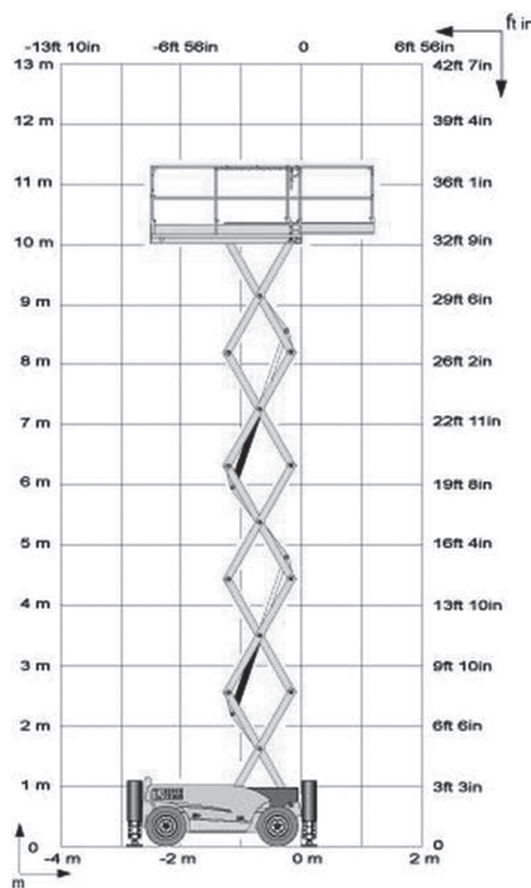

Dati tecnici

ALTEZZA MAX LAVORO	12.050 mm
ALTEZZA MAX PIANO CALPESTIO	10.050 mm
ALTEZZA MAX CALPESTIO CON TRASLAZIONE	8.000 mm
N. MAX PERSONE SU NAVICELLA	3
PORTATA NAVICELLA	450 kg

Dimensioni di ingombro

A	ALTEZZA FASE TRASPORTO	2.550 mm
B	LARGHEZZA FASE TRASPORTO	1.770 mm
C	LUNGHEZZA FASE TRASPORTO	3.170 mm
	DIMENSIONI CESTA	2.490x1.540x1.100 mm
	PESO TOTALE	4.110 kg

Area di lavoro (mt)

VERTICALI DIESEL HAULOTTE COMPACT 12DX