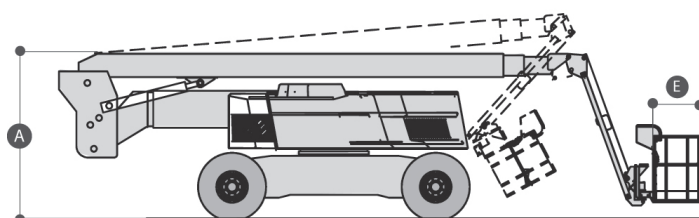

Dati tecnici

Altezza di lavoro	31.8 mt
Altezza piano calpestio	29.8 mt
Rotazione torretta (°)	360°
Sbraccio max	21.3 mt
Portata massima	250 kg
Peso	21110 kg

Area di lavoro (mt)

Piattaforme SEMOVENTI DIESEL / HAULOTTE HA32PX

- Traslazione in altezza
- Gomme antiforatura con trazione 4x4
- Rotazione ralla 359°
- Versione 43 mt con doppia portata e cesto grande
- Inclinazione max 5°

Dimensioni di ingombro

A	Altezza a riposo	2.7 mt
B	Larghezza	2.5 mt
	Larghezza ruote estese	3.33 mt
C	Lunghezza	11.16 mt
H	Ingombro di coda	0.5 mt
DxE	Dimensioni navicella	2.44 x 0.8 mt