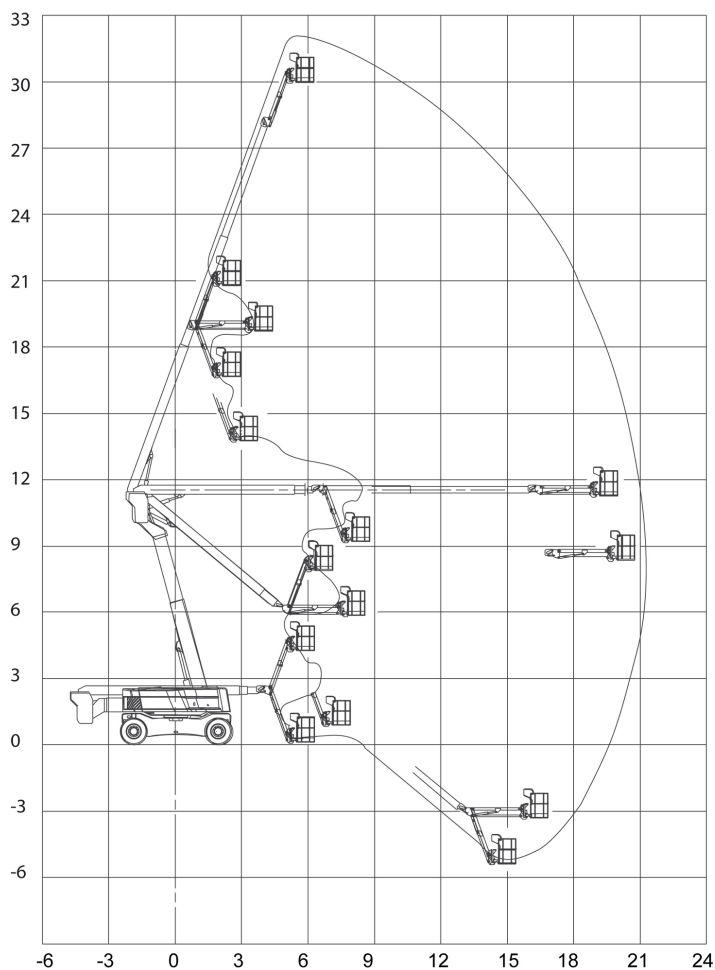

Dati tecnici

Altezza di lavoro	31.8 mt
Altezza piano calpestio	29.8 mt
Rotazione torretta (°)	360°
Sbraccio max	21.3 mt
Portata massima	250 kg
Peso	21110 kg

Area di lavoro (mt)

Piattaforme SEMOVENTI DIESEL / HAULOTTE HA32PX

- Traslazione in altezza
- Gomme antiforatura con trazione 4x4
- Rotazione ralla 359°
- Versione 43 mt con doppia portata e cesto grande
- Inclinazione max 5°

Dimensioni di ingombro

A	Altezza a riposo	2.7 mt
B	Larghezza	2.5 mt
	Larghezza ruote estese	3.33 mt
C	Lunghezza	11.16 mt
H	Ingombro di coda	0.5 mt
DxE	Dimensioni navicella	2.44 x 0.8 mt

Livello gasolio

CONTROLLA DI RICONSEGNARE A FINE NOLEGGIO IL MEZZO CON LO STESSO LIVELLO DI CARBURANTE CON CUI L'HAI RITIRATO

PIENO DI GASOLIO FINO AL LIVELLO INDICATO

TIMBRO E FIRMA