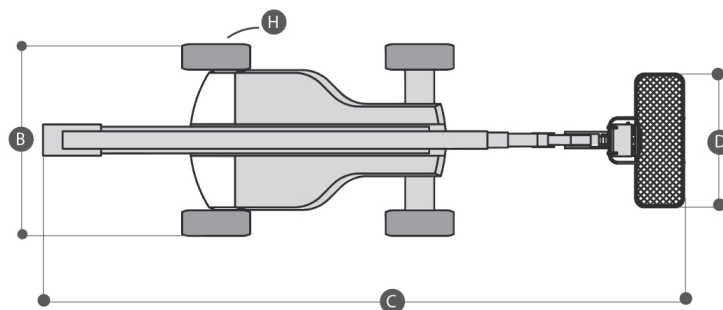

Dati tecnici

Altezza di lavoro	31.8 mt
Altezza piano calpestio	29.8 mt
Rotazione torretta (°)	360°
Sbraccio max	21.3 mt
Portata massima	250 kg
Peso	21110 kg

Area di lavoro (mt)

Piattaforme SEMOVENTI DIESEL / HAULOTTE HA32PX

- Traslazione in altezza
- Gomme antiforatura con trazione 4x4
- Rotazione ralla 359°
- Versione 43 mt con doppia portata e cesto grande
- Inclinazione max 5°

Dimensioni di ingombro

A	Altezza a riposo	2.7 mt
B	Larghezza	2.5 mt
	Larghezza ruote estese	3.33 mt
C	Lunghezza	11.16 mt
H	Ingombro di coda	0.5 mt
DxE	Dimensioni navicella	2.44 x 0.8 mt