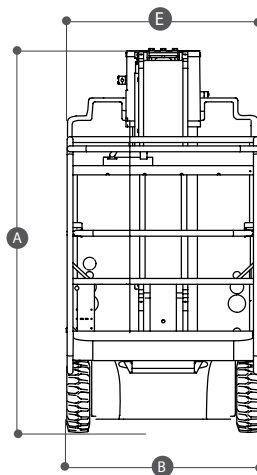

Dati tecnici

Altezza di lavoro	10 mt
Altezza piano calpestio	8 mt
Rotazione torretta (°)	345°
Sbraccio max	3.1 mt
Portata massima	200 kg
Peso	2760 kg

Area di lavoro (mt)

**Piattaforme
SEMOVENTI BATTERIA / HAULOTTE
STAR 10**

- Traslazione in altezza
- Autonomia batteria per tutto il giorno lavorativo
- Idonee per lavori all'interno e su superfici pianeggianti
- Versioni con braccio JIB
- Inclinazione max 3°

Dimensioni di ingombro

A	Altezza a riposo	1.99 mt
B	Larghezza	0.99 mt
C	Lunghezza	2.61 mt
DxE	Dimensioni navicella	0.97 x 0.67 mt

TIMBRO E FIRMA