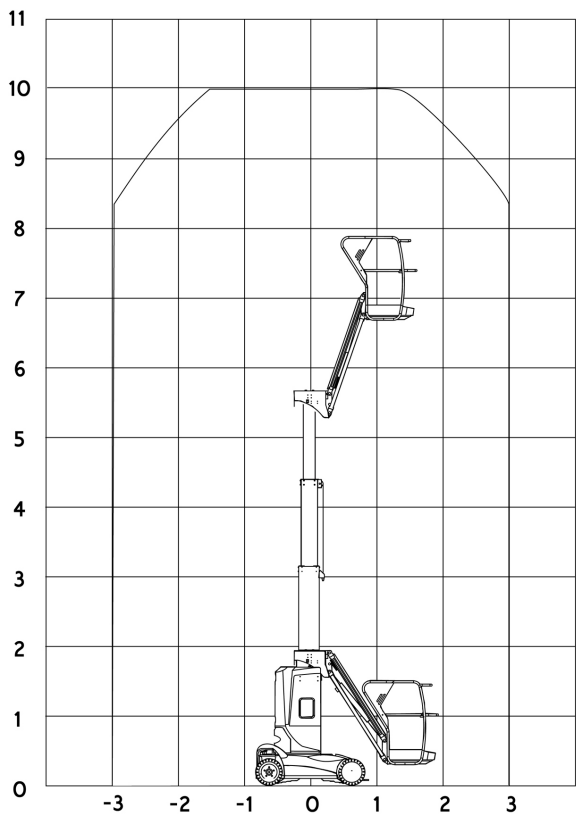

Dati tecnici

Altezza di lavoro	10 mt
Altezza piano calpestio	8 mt
Rotazione torretta (°)	345°
Sbraccio max	3.1 mt
Portata massima	200 kg
Peso	2760 kg

Area di lavoro (mt)

**Piattaforme
SEMOVENTI BATTERIA / HAULOTTE
STAR 10**

- Traslazione in altezza
- Autonomia batteria per tutto il giorno lavorativo
- Idonee per lavori all'interno e su superfici pianeggianti
- Versioni con braccio JIB
- Inclinazione max 3°

Dimensioni di ingombro

A	Altezza a riposo	1.99 mt
B	Larghezza	0.99 mt
C	Lunghezza	2.61 mt
DxE	Dimensioni navicella	0.97 x 0.67 mt

TIMBRO E FIRMA