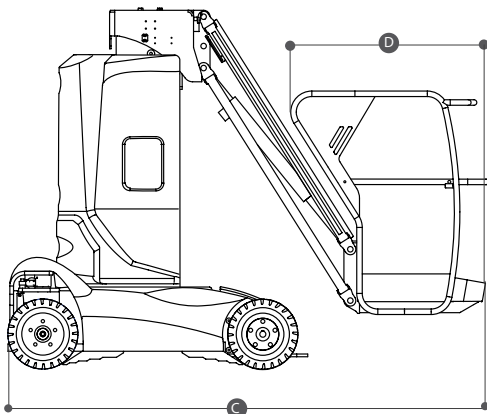

Dati tecnici

Altezza di lavoro	10 mt
Altezza piano calpestio	8 mt
Rotazione torretta (°)	345°
Sbraccio max	3.1 mt
Portata massima	200 kg
Peso	2760 kg

Area di lavoro (mt)

**Piattaforme
SEMOVENTI BATTERIA / HAULOTTE
STAR 10**

- Traslazione in altezza
- Autonomia batteria per tutto il giorno lavorativo
- Idonee per lavori all'interno e su superfici pianeggianti
- Versioni con braccio JIB
- Inclinazione max 3°

Dimensioni di ingombro

A	Altezza a riposo	1.99 mt
B	Larghezza	0.99 mt
C	Lunghezza	2.61 mt
DxE	Dimensioni navicella	0.97 x 0.67 mt

TIMBRO E FIRMA