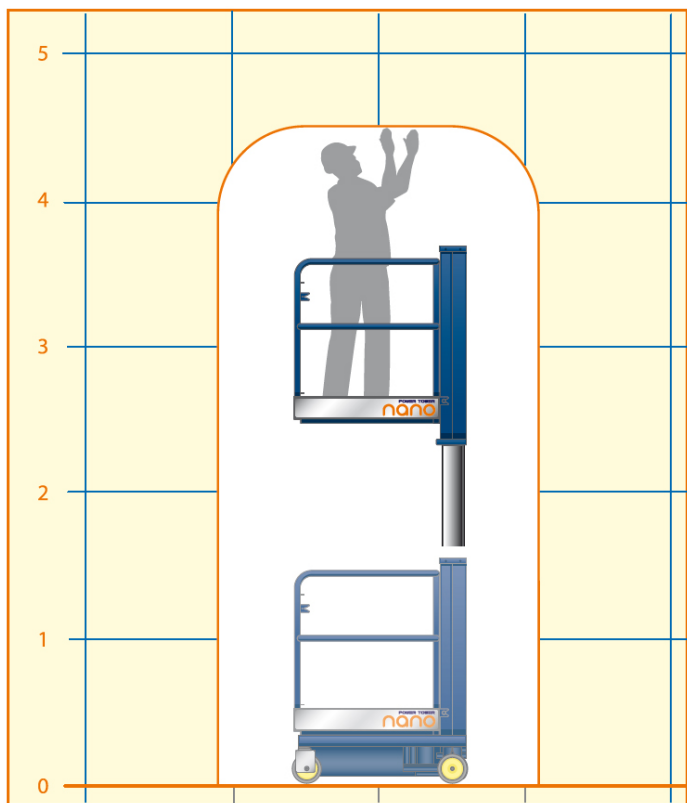

Dati tecnici

Altezza di lavoro	4.5 mt
Altezza piano calpestio	2.5 mt
Portata massima	200 kg
Peso complessivo	285 kg

Piattaforme

SEMOVENTI BATTERIA

JLG Power Towers 830 P Nano

- Traslazione a spinta manuale
- Freni a blocco manuale
- Autonomia batteria per tutto il giorno lavorativo
- Idonee per lavori all'interno su superfici pianeggianti

Area di lavoro (mt)

Dimensioni di ingombro

A	Altezza a riposo	1.56 mt
B	Larghezza complessiva	0.75 mt
C	Lunghezza	1.20 mt
	Dimensioni navicella	1 x 0.73 mt

TIMBRO E FIRMA