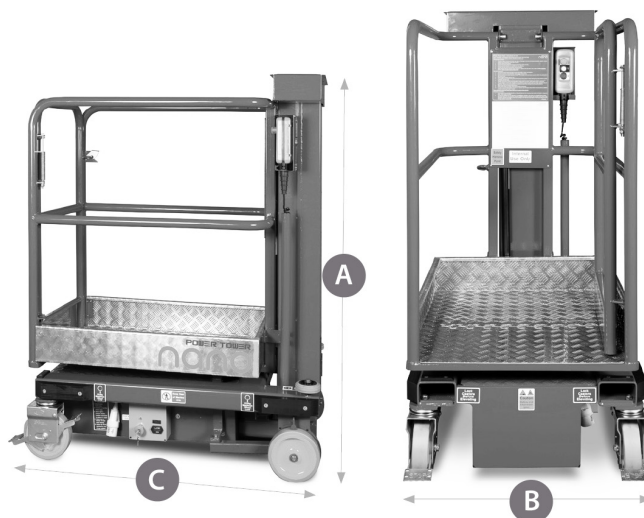

Dati tecnici

Altezza di lavoro	4.5 mt
Altezza piano calpestio	2.5 mt
Portata massima	200 kg
Peso complessivo	285 kg

Piattaforme

SEMOVENTI BATTERIA

JLG Power Towers 830 P Nano

- Traslazione a spinta manuale
- Freni a blocco manuale
- Autonomia batteria per tutto il giorno lavorativo
- Idonee per lavori all'interno su superfici pianeggianti

Area di lavoro (mt)

Dimensioni di ingombro

A	Altezza a riposo	1.56 mt
B	Larghezza complessiva	0.75 mt
C	Lunghezza	1.20 mt
	Dimensioni navicella	1 x 0.73 mt

TIMBRO E FIRMA