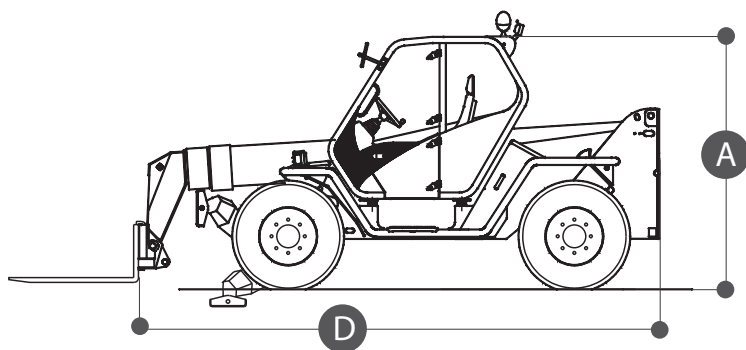

**Dati tecnici**

Altezza di lavoro	12.37 mt
Sbraccio max	8.12 mt
Portata massima	3500 kg
Portata al max sbraccio	1000 kg
Peso	8650 kg

**Sollevatori telescopici  
FRONTALI / MERLO 35.12**

- Trazione / sterzo 4x4x4
- Notevole capacità di carico
- Ampia gamma di accessori come: pala, gancio, argano, falcone, falcone con argano

**Area di lavoro (mt)**
**FRONTALE SU STABILIZZATORI  
CON FORCHE**

**Dimensioni di ingombro**

A	Altezza a riposo	2.44 mt
B	Larghezza	2.42 mt
C	Larghezza stabilizzato	2.50 mt
D	Lunghezza	5.005 mt

**Livello gasolio**