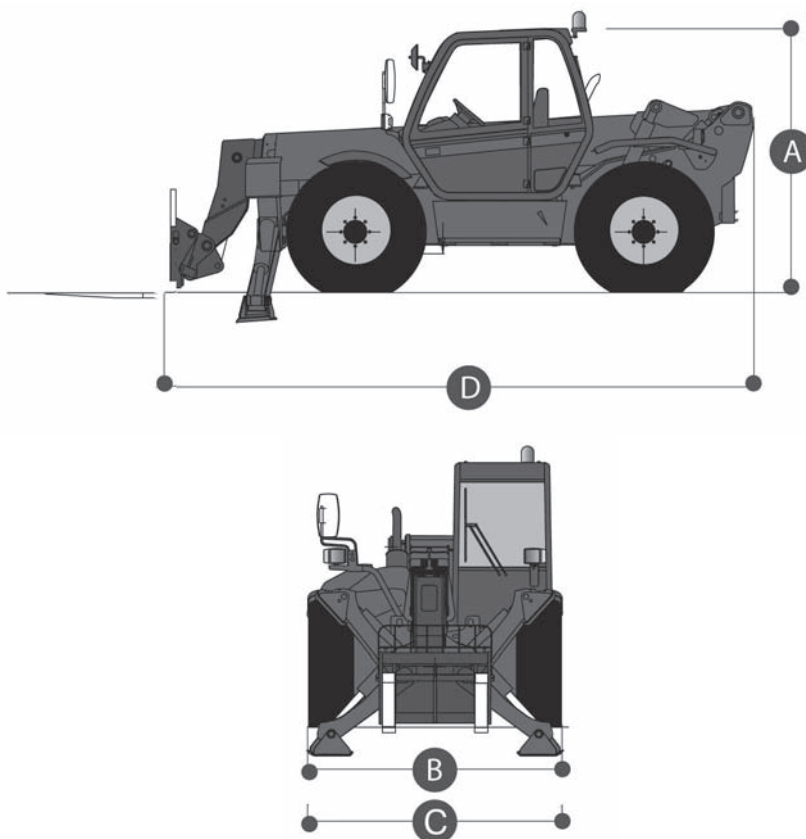

Dimensioni di ingombro

A	Altezza a riposo	2.57 mt
B	Larghezza	2.40 mt
C	Larghezza stabilizzato	2.4 mt
D	Lunghezza	5.59 mt
E	Ingombro di coda stabilizzato	2.4