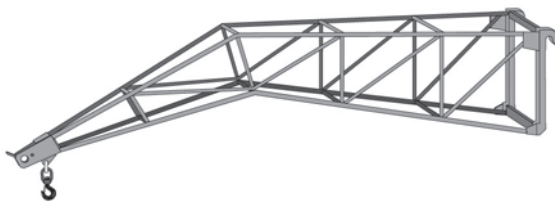

**Dati tecnici**

Altezza di lavoro	12.37 mt
Sbraccio max	8.12 mt
Portata massima	3500 kg
Portata al max sbraccio	1000 kg
Peso	8650 kg

**Sollevatori telescopici  
FRONTALI / MERLO 35.12**

- Trazione / sterzo 4x4x4
- Notevole capacità di carico
- Ampia gamma di accessori come: pala, gancio, argano, falcone, falcone con argano

**Area di lavoro (mt)**
**FRONTALE SU STABILIZZATORI  
CON FORCHE**

**Sollevatori telescopici  
FRONTALI / MANITOU 1235**

- Trazione / sterzo 4x4x4
- Notevole capacità di carico
- Ampia gamma di accessori come: navicella estensibile, pala, gancio, argano, falcone, falcone con argano

## Accessori

BENNA

FORCHE

GANCIO

VERRICELLO

FALCONE