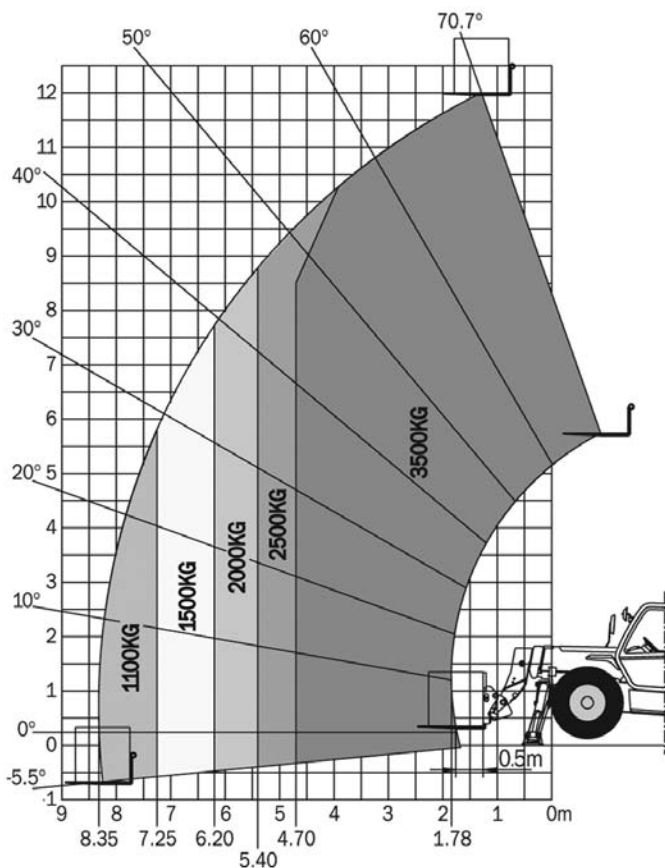

Dati tecnici

Altezza di lavoro	12 mt
Sbraccio max	8 mt
Portata massima	3500 kg a 6.5 mt
Portata al max sbraccio	1100 kg
Peso	9100 kg

Area di lavoro (mt)

**FRONTALE SU STABILIZZATORI
CON FORCHE**