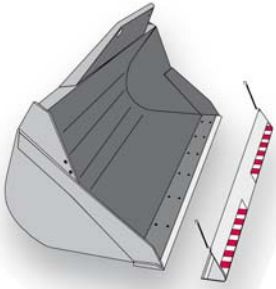

Accessori

BENNA