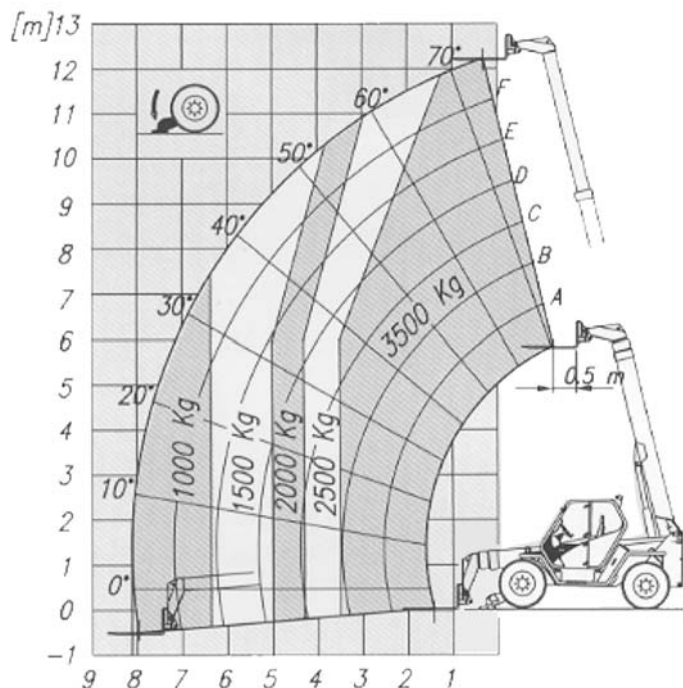

**Dati tecnici**

Altezza di lavoro	12.37 mt
Sbraccio max	8.12 mt
Portata massima	3500 kg
Portata al max sbraccio	1000 kg
Peso	8650 kg

**Sollevatori telescopici  
FRONTALI / MERLO 35.12**

- Trazione / sterzo 4x4x4
- Notevole capacità di carico
- Ampia gamma di accessori come: pala, gancio, argano, falcone, falcone con argano

**Area di lavoro (mt)**
**FRONTALE SU STABILIZZATORI  
CON FORCHE**

**Dimensioni di ingombro**

A	Altezza a riposo	2.44 mt
B	Larghezza	2.42 mt
C	Larghezza stabilizzato	2.50 mt
D	Lunghezza	5.005 mt

**Livello gasolio**

 CONTROLLA DI RICONSEGNARE A FINE NOLEGGIO IL MEZZO CON  
LO STESSO LIVELLO DI CARBURANTE CON CUI L'HAI RITIRATO

TIMBRO E FIRMA

**Dati tecnici**

Altezza di lavoro	12 mt
Sbraccio max	8 mt
Portata massima	3500 kg a 6.5 mt
Portata al max sbraccio	1100 kg
Peso	9100 kg

**Dimensioni di ingombro**

A	Altezza a riposo	2.57 mt
B	Larghezza	2.40 mt
C	Larghezza stabilizzato	2.4 mt
D	Lunghezza	5.59 mt
E	Ingombro di coda stabilizzato	2.4

**Livello gasolio**

CONTROLLA DI RICONSEGNARE A FINE NOLEGGIO IL MEZZO CON LO STESSO LIVELLO DI CARBURANTE CON CUI L'HAI RITIRATO