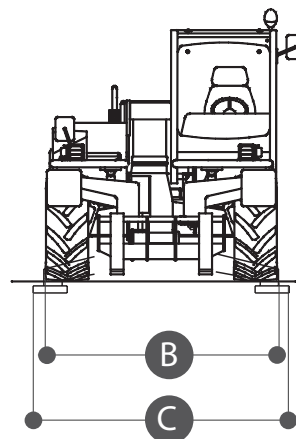

**Dati tecnici**

Altezza di lavoro	12.37 mt
Sbraccio max	8.12 mt
Portata massima	3500 kg
Portata al max sbraccio	1000 kg
Peso	8650 kg

**Sollevatori telescopici  
FRONTALI / MERLO 35.12**

- Trazione / sterzo 4x4x4
- Notevole capacità di carico
- Ampia gamma di accessori come: pala, gancio, argano, falcone, falcone con argano

**Area di lavoro (mt)**
**FRONTALE SU STABILIZZATORI  
CON FORCHE**

**Dimensioni di ingombro**

A	Altezza a riposo	2.44 mt
B	Larghezza	2.42 mt
C	Larghezza stabilizzato	2.50 mt
D	Lunghezza	5.005 mt

**Livello gasolio**