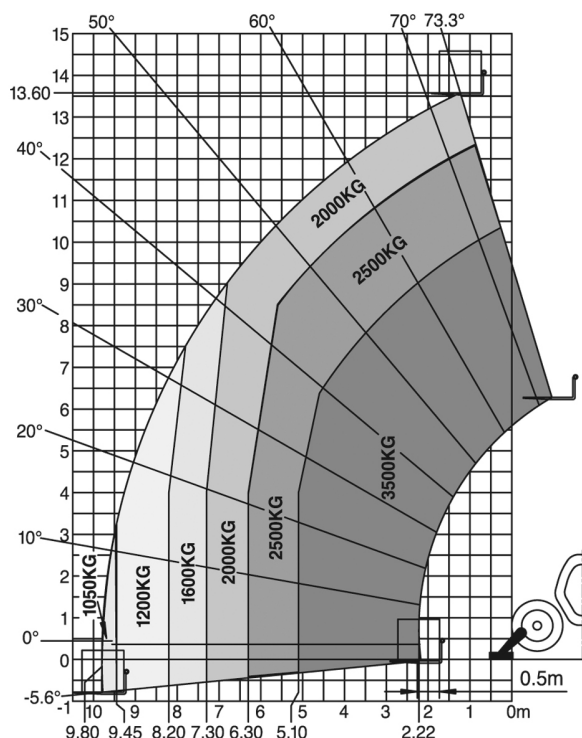

Dati tecnici

Altezza di lavoro	13.6 mt
Sbraccio max	9.80 mt
Portata massima	3500 kg
Portata al max sbraccio	1050 kg
Peso	10210 kg

Sollevatori telescopici FRONTALI / MANITOU 1435

- Trazione / sterzo 4x4x4
- Notevole capacità di carico
- Ampia gamma di accessori come: navicella estensibile, pala, gancio, argano, falcone, falcone con argano

Area di lavoro (mt)

FRONTALE SU STABILIZZATORI
CON FORCHE

Dimensioni di ingombro

A	Altezza a riposo	2.57 mt
B	Larghezza	2.33 mt
C	Larghezza stabilizzato	3.79 mt
D	Lunghezza	6.09 mt

Livello gasolio

CONTROLLA DI RICONSEGNARE A FINE NOLEGGIO IL MEZZO CON LO STESSO LIVELLO DI CARBURANTE CON CUI L'HAI RITIRATO