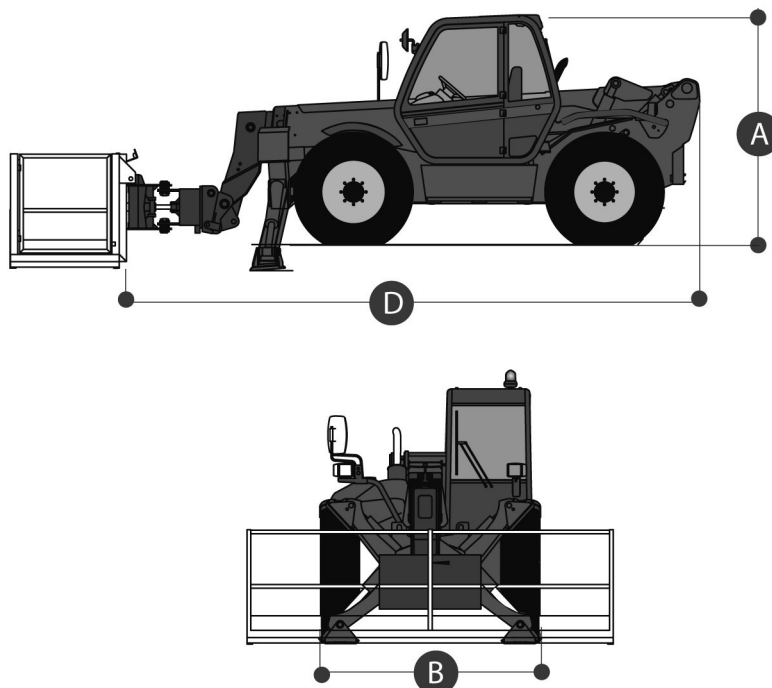

Dati tecnici

Altezza di lavoro	13.6 mt
Sbraccio max	9.80 mt
Portata massima	3500 kg
Portata al max sbraccio	1050 kg
Peso	10210 kg

Sollevatori telescopici FRONTALI / MANITOU 1435

- Trazione / sterzo 4x4x4
- Notevole capacità di carico
- Ampia gamma di accessori come: navicella estensibile, pala, gancio, argano, falcone, falcone con argano

Area di lavoro (mt)

FRONTALE SU STABILIZZATORI
CON FORCHE

Dimensioni di ingombro

A	Altezza a riposo	2.57 mt
B	Larghezza	2.33 mt
C	Larghezza stabilizzato	3.79 mt
D	Lunghezza	6.09 mt

Livello gasolio

CONTROLLA DI RICONSEGNARE A FINE NOLEGGIO IL MEZZO CON LO STESSO LIVELLO DI CARBURANTE CON CUI L'HAI RITIRATO

TIMBRO E FIRMA

Accessori

BENNA

FORCHE

NAVICELLA

GANCIO

FALCONE

Livello gasolio