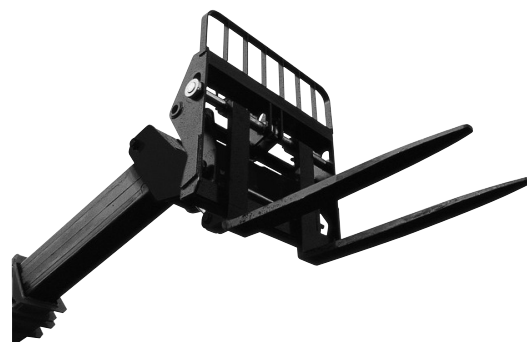

Dati tecnici

Altezza di lavoro	13.6 mt
Sbraccio max	9.80 mt
Portata massima	3500 kg
Portata al max sbraccio	1050 kg
Peso	10210 kg

Sollevatori telescopici FRONTALI / MANITOU 1435

- Trazione / sterzo 4x4x4
- Notevole capacità di carico
- Ampia gamma di accessori come: navicella estensibile, pala, gancio, argano, falcone, falcone con argano

Area di lavoro (mt)

FRONTALE SU STABILIZZATORI
CON FORCHE

Dimensioni di ingombro

A	Altezza a riposo	2.57 mt
B	Larghezza	2.33 mt
C	Larghezza stabilizzato	3.79 mt
D	Lunghezza	6.09 mt

Livello gasolio

CONTROLLA DI RICONSEGNARE A FINE NOLEGGIO IL MEZZO CON LO STESSO LIVELLO DI CARBURANTE CON CUI L'HAI RITIRATO

TIMBRO E FIRMA

Accessori

BENNA

FORCHE

NAVICELLA

GANCIO

FALCONE

Livello gasolio