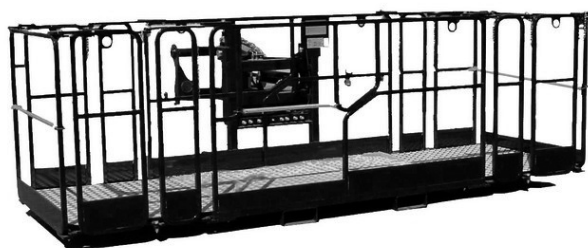

Dati tecnici

Altezza di lavoro	13.6 mt
Sbraccio max	9.80 mt
Portata massima	3500 kg
Portata al max sbraccio	1050 kg
Peso	10210 kg

Sollevatori telescopici FRONTALI / MANITOU 1435

- Trazione / sterzo 4x4x4
- Notevole capacità di carico
- Ampia gamma di accessori come: navicella estensibile, pala, gancio, argano, falcone, falcone con argano

Area di lavoro (mt)

FRONTALE SU STABILIZZATORI
CON FORCHE

Dimensioni di ingombro

A	Altezza a riposo	2.57 mt
B	Larghezza	2.33 mt
C	Larghezza stabilizzato	3.79 mt
D	Lunghezza	6.09 mt

Livello gasolio

CONTROLLA DI RICONSEGNARE A FINE NOLEGGIO IL MEZZO CON LO STESSO LIVELLO DI CARBURANTE CON CUI L'HAI RITIRATO

TIMBRO E FIRMA

Accessori

BENNA

FORCHE

NAVICELLA

GANCIO

FALCONE

Livello gasolio