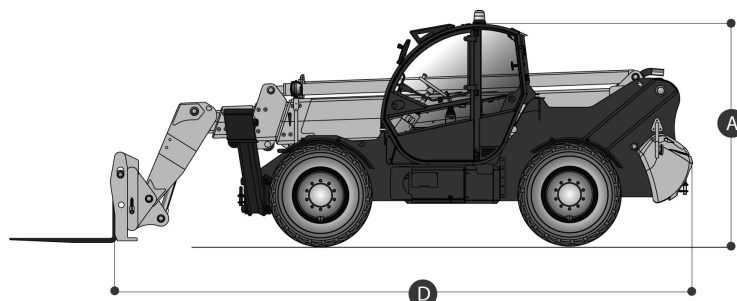

Dati tecnici

Altezza di lavoro	17.20 mt
Sbraccio max	12.85 mt
Portata massima	4000 kg a 12 mt
Portata al max sbraccio	700 kg
Peso	12100 kg

Sollevatori telescopici FRONTALI / HAULOTTE 40.17

- Trazione / sterzo 4x4x4
- Notevole capacità di carico
- Ampia gamma di accessori come: navicella estensibile, pala, gancio, argano, falcone, falcone con argano

Area di lavoro (mt)

FRONTALE SU STABILIZZATORI CON FORCHE

Dimensioni di ingombro

A	Altezza a riposo	2.67 mt
B	Larghezza	2.43 mt
C	Larghezza stabilizzato	3.34 mt
D	Lunghezza	6.76 mt
E	Ingombro di coda stabilizzato	3.34 mt