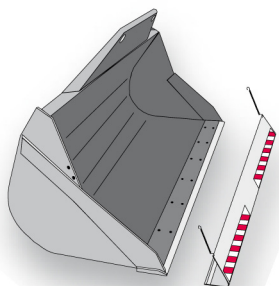

Dati tecnici

Altezza di lavoro	17.20 mt
Sbraccio max	12.85 mt
Portata massima	4000 kg a 12 mt
Portata al max sbraccio	700 kg
Peso	12100 kg

Sollevatori telescopici FRONTALI / HAULOTTE 40.17

- Trazione / sterzo 4x4x4
- Notevole capacità di carico
- Ampia gamma di accessori come: navicella estensibile, pala, gancio, argano, falcone, falcone con argano

Area di lavoro (mt)

FRONTALE SU STABILIZZATORI CON FORCHE

Dimensioni di ingombro

A	Altezza a riposo	2.67 mt
B	Larghezza	2.43 mt
C	Larghezza stabilizzato	3.34 mt
D	Lunghezza	6.76 mt
E	Ingombro di coda stabilizzato	3.34 mt

Livello gasolio

CONTROLLA DI RICONSEGNARE A FINE NOLEGGIO IL MEZZO CON LO STESSO LIVELLO DI CARBURANTE CON CUI L'HAI RITIRATO

TIMBRO E FIRMA

Accessori

BENNA

FORCHE

NAVICELLA

GANCIO