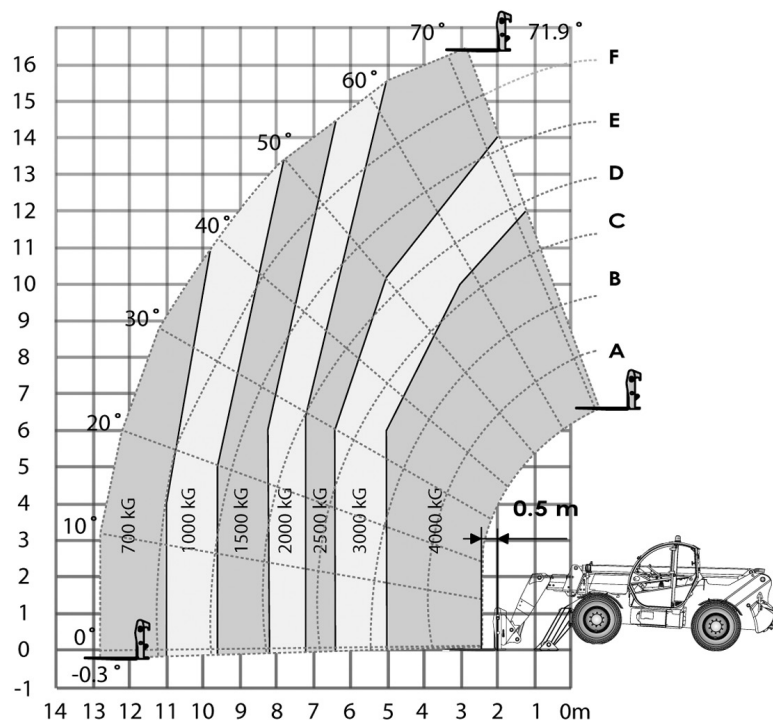

Dati tecnici

Altezza di lavoro	17.20 mt
Sbraccio max	12.85 mt
Portata massima	4000 kg a 12 mt
Portata al max sbraccio	700 kg
Peso	12100 kg

Sollevatori telescopici FRONTALI / HAULOTTE 40.17

- Trazione / sterzo 4x4x4
- Notevole capacità di carico
- Ampia gamma di accessori come: navicella estensibile, pala, gancio, argano, falcone, falcone con argano

Area di lavoro (mt)

FRONTALE SU STABILIZZATORI CON FORCHE

Dimensioni di ingombro

A	Altezza a riposo	2.67 mt
B	Larghezza	2.43 mt
C	Larghezza stabilizzato	3.34 mt
D	Lunghezza	6.76 mt
E	Ingombro di coda stabilizzato	3.34 mt