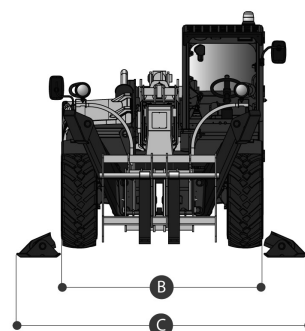

Dati tecnici

Altezza di lavoro	17.20 mt
Sbraccio max	12.85 mt
Portata massima	4000 kg a 12 mt
Portata al max sbraccio	700 kg
Peso	12100 kg

Sollevatori telescopici FRONTALI / HAULOTTE 40.17

- Trazione / sterzo 4x4x4
- Notevole capacità di carico
- Ampia gamma di accessori come: navicella estensibile, pala, gancio, argano, falcone, falcone con argano

Area di lavoro (mt)

FRONTALE SU STABILIZZATORI CON FORCHE

Dimensioni di ingombro

A	Altezza a riposo	2.67 mt
B	Larghezza	2.43 mt
C	Larghezza stabilizzato	3.34 mt
D	Lunghezza	6.76 mt
E	Ingombro di coda stabilizzato	3.34 mt