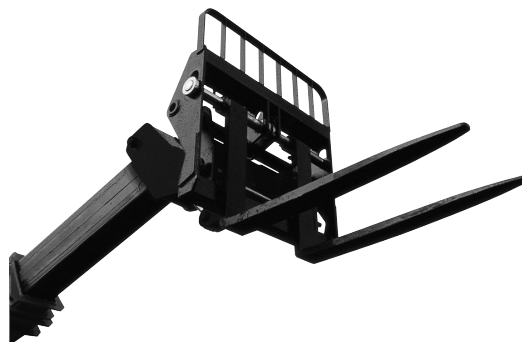

Dati tecnici

Altezza di lavoro	17.20 mt
Sbraccio max	12.85 mt
Portata massima	4000 kg a 12 mt
Portata al max sbraccio	700 kg
Peso	12100 kg

Sollevatori telescopici FRONTALI / HAULOTTE 40.17

- Trazione / sterzo 4x4x4
- Notevole capacità di carico
- Ampia gamma di accessori come: navicella estensibile, pala, gancio, argano, falcone, falcone con argano

Area di lavoro (mt)

FRONTALE SU STABILIZZATORI CON FORCHE

Dimensioni di ingombro

A	Altezza a riposo	2.67 mt
B	Larghezza	2.43 mt
C	Larghezza stabilizzato	3.34 mt
D	Lunghezza	6.76 mt
E	Ingombro di coda stabilizzato	3.34 mt

Livello gasolio

CONTROLLA DI RICONSEGNARE A FINE NOLEGGIO IL MEZZO CON LO STESSO LIVELLO DI CARBURANTE CON CUI L'HAI RITIRATO

TIMBRO E FIRMA

Accessori

BENNA

FORCHE

NAVICELLA

GANCIO