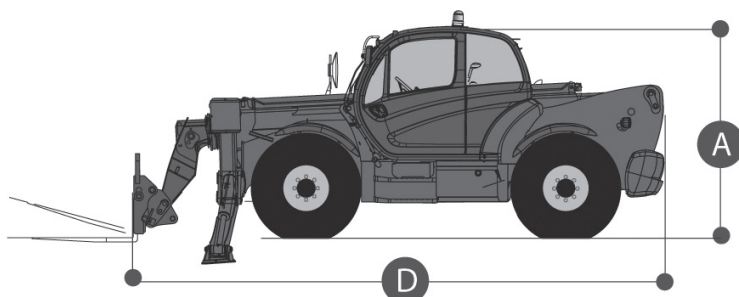

Dati tecnici

Altezza di lavoro	17.50 mt
Sbraccio max	13.17 mt
Portata massima	4000 kg a 13.6 mt
Portata al max sbraccio	2500 kg
Peso	11380 kg

Sollevatori telescopici FRONTALI / MANITOU 1840

- Trazione / sterzo 4x4x4
- Notevole capacità di carico
- Ampia gamma di accessori come: navicella estensibile, pala, gancio, argano, falcone, falcone con argano

Area di lavoro (mt)

FRONTALE SU STABILIZZATORI CON FORCHE

Dimensioni di ingombro

A	Altezza a riposo	2.50 mt
B	Larghezza	2.40 mt
C	Larghezza stabilizzato	3.793 mt
D	Lunghezza	6.27 mt

Livello gasolio

CONTROLLA DI RICONSEGNARE A FINE NOLEGGIO IL MEZZO CON LO STESSO LIVELLO DI CARBURANTE CON CUI L'HAI RITIRATO