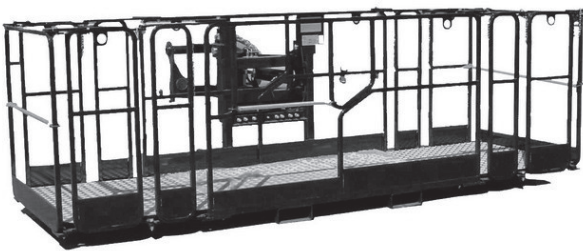

Dati tecnici

Altezza di lavoro	17.50 mt
Sbraccio max	13.17 mt
Portata massima	4000 kg a 13.6 mt
Portata al max sbraccio	2500 kg
Peso	11380 kg

Sollevatori telescopici FRONTALI / MANITOU 1840

- Trazione / sterzo 4x4x4
- Notevole capacità di carico
- Ampia gamma di accessori come: navicella estensibile, pala, gancio, argano, falcone, falcone con argano

Area di lavoro (mt)

FRONTALE SU STABILIZZATORI CON FORCHE

Dimensioni di ingombro

A	Altezza a riposo	2.50 mt
B	Larghezza	2.40 mt
C	Larghezza stabilizzato	3.793 mt
D	Lunghezza	6.27 mt

Livello gasolio

CONTROLLA DI RICONSEGNARE A FINE NOLEGGIO IL MEZZO CON LO STESSO LIVELLO DI CARBURANTE CON CUI L'HAI RITIRATO

TIMBRO E FIRMA

Accessori

BENNA

FORCHE

NAVICELLA

GANCIO

Livello gasolio

CONTROLLA DI RICONSEGNARE A FINE NOLEGGIO IL MEZZO CON LO STESSO LIVELLO DI CARBURANTE CON CUI L'HAI RITIRATO