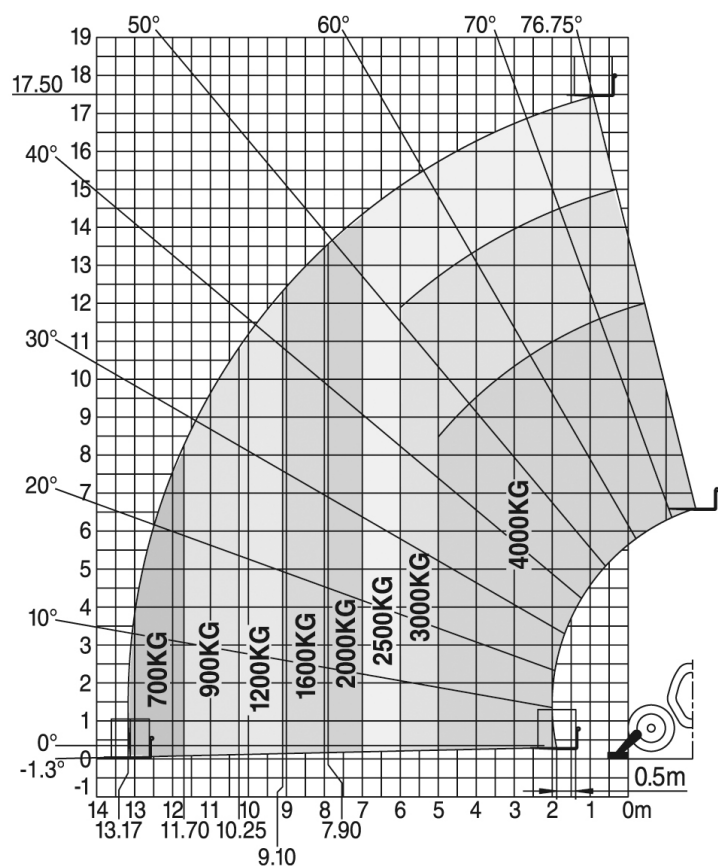

Dati tecnici

Altezza di lavoro	17.50 mt
Sbraccio max	13.17 mt
Portata massima	4000 kg a 13.6 mt
Portata al max sbraccio	2500 kg
Peso	11380 kg

Sollevatori telescopici FRONTALI / MANITOU 1840

- Trazione / sterzo 4x4x4
- Notevole capacità di carico
- Ampia gamma di accessori come: navicella estensibile, pala, gancio, argano, falcone, falcone con argano

Area di lavoro (mt)

FRONTALE SU STABILIZZATORI CON FORCHE

Dimensioni di ingombro

A	Altezza a riposo	2.50 mt
B	Larghezza	2.40 mt
C	Larghezza stabilizzato	3.793 mt
D	Lunghezza	6.27 mt

Livello gasolio

CONTROLLA DI RICONSEGNARE A FINE NOLEGGIO IL MEZZO CON LO STESSO LIVELLO DI CARBURANTE CON CUI L'HAI RITIRATO

TIMBRO E FIRMA

Accessori

BENNA

FORCHE

NAVICELLA

GANCIO

Livello gasolio

CONTROLLA DI RICONSEGNARE A FINE NOLEGGIO IL MEZZO CON LO STESSO LIVELLO DI CARBURANTE CON CUI L'HAI RITIRATO