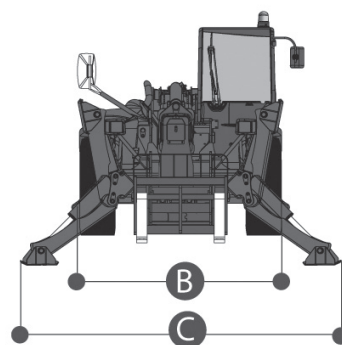

Dati tecnici

Altezza di lavoro	17.50 mt
Sbraccio max	13.17 mt
Portata massima	4000 kg a 13.6 mt
Portata al max sbraccio	2500 kg
Peso	11380 kg

Sollevatori telescopici FRONTALI / MANITOU 1840

- Trazione / sterzo 4x4x4
- Notevole capacità di carico
- Ampia gamma di accessori come: navicella estensibile, pala, gancio, argano, falcone, falcone con argano

Area di lavoro (mt)

FRONTALE SU STABILIZZATORI CON FORCHE

Dimensioni di ingombro

A	Altezza a riposo	2.50 mt
B	Larghezza	2.40 mt
C	Larghezza stabilizzato	3.793 mt
D	Lunghezza	6.27 mt

Livello gasolio

CONTROLLA DI RICONSEGNARE A FINE NOLEGGIO IL MEZZO CON LO STESSO LIVELLO DI CARBURANTE CON CUI L'HAI RITIRATO