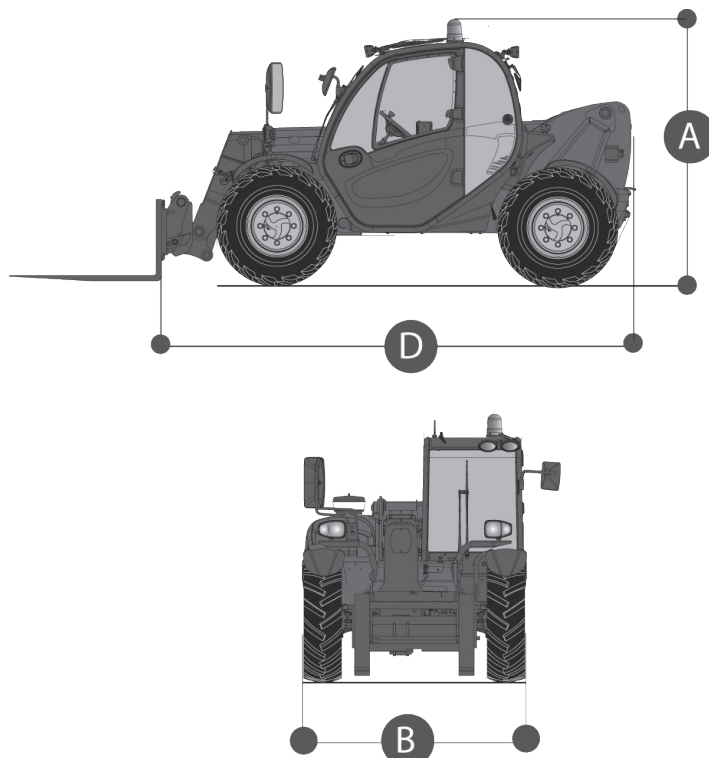

Dati tecnici

Altezza di lavoro	5.85 mt
Sbraccio max	3.40 mt
Portata massima	2500 kg a 5 mt
Portata al max sbraccio	800 kg
Peso	4710 kg

Sollevatori telescopici FRONTALI / MANITOU 625

- Trazione / sterzo 4x4x4
- Notevole capacità di carico
- Ampia gamma di accessori come:
pala, gancio

Area di lavoro (mt)

FRONTALE SU GOMME
CON FORCHE

Dimensioni di ingombro

A	Altezza a riposo	1.92 mt
B	Larghezza	1.81 mt
D	Lunghezza	3.90 mt

Livello gasolio

CONTROLLA DI RICONSEGNARE A FINE NOLEGGIO IL MEZZO CON LO STESSO LIVELLO DI CARBURANTE CON CUI L'HAI RITIRATO

TIMBRO E FIRMA

Accessori

BENNA

FORCHE

GANCIO

Livello gasolio

CONTROLLA DI RICONSEGNARE A FINE NOLEGGIO IL MEZZO CON LO STESSO LIVELLO DI CARBURANTE CON CUI L'HAI RITIRATO

TIMBRO E FIRMA