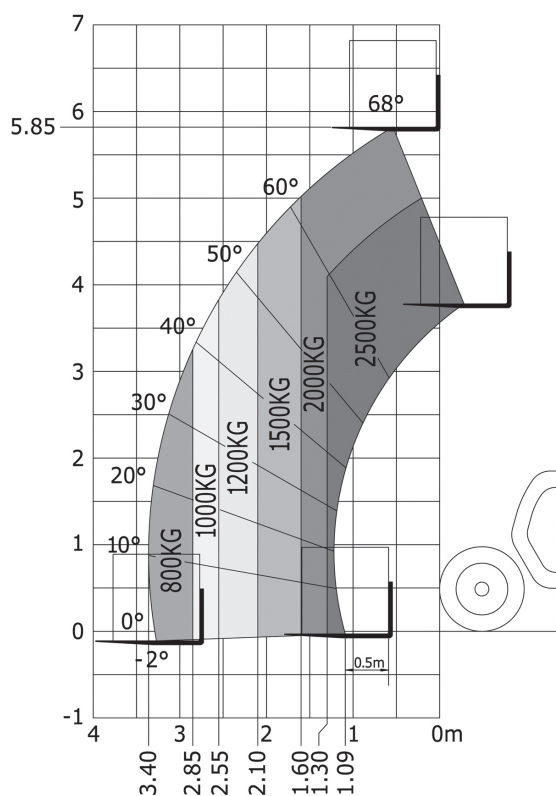

Dati tecnici

Altezza di lavoro	5.85 mt
Sbraccio max	3.40 mt
Portata massima	2500 kg a 5 mt
Portata al max sbraccio	800 kg
Peso	4710 kg

Sollevatori telescopici FRONTALI / MANITOU 625

- Trazione / sterzo 4x4x4
- Notevole capacità di carico
- Ampia gamma di accessori come:
pala, gancio

Area di lavoro (mt)

FRONTALE SU GOMME
CON FORCHE

Dimensioni di ingombro

A	Altezza a riposo	1.92 mt
B	Larghezza	1.81 mt
D	Lunghezza	3.90 mt

Livello gasolio

CONTROLLA DI RICONSEGNARE A FINE NOLEGGIO IL MEZZO CON LO STESSO LIVELLO DI CARBURANTE CON CUI L'HAI RITIRATO