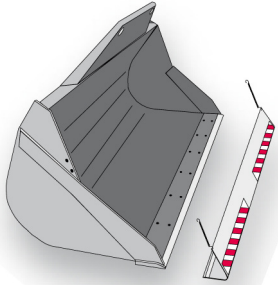

Dati tecnici

Altezza di lavoro	5.85 mt
Sbraccio max	3.40 mt
Portata massima	2500 kg a 5 mt
Portata al max sbraccio	800 kg
Peso	4710 kg

Sollevatori telescopici FRONTALI / MANITOU 625

- Trazione / sterzo 4x4x4
- Notevole capacità di carico
- Ampia gamma di accessori come:
pala, gancio

Area di lavoro (mt)

FRONTALE SU GOMME
CON FORCHE

Dimensioni di ingombro

A	Altezza a riposo	1.92 mt
B	Larghezza	1.81 mt
D	Lunghezza	3.90 mt

Livello gasolio

CONTROLLA DI RICONSEGNARE A FINE NOLEGGIO IL MEZZO CON LO STESSO LIVELLO DI CARBURANTE CON CUI L'HAI RITIRATO

TIMBRO E FIRMA

Accessori

BENNA

FORCHE

GANCIO

Livello gasolio

CONTROLLA DI RICONSEGNARE A FINE NOLEGGIO IL MEZZO CON LO STESSO LIVELLO DI CARBURANTE CON CUI L'HAI RITIRATO

TIMBRO E FIRMA