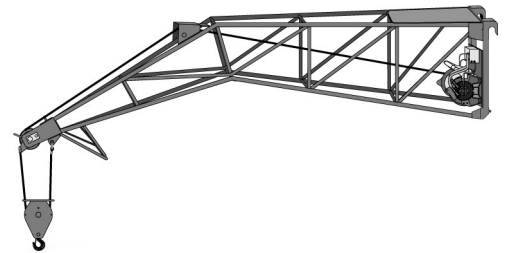

Dati tecnici

Altezza di lavoro	15.80 mt
Sbraccio max	13.5 mt
Portata massima	4000 kg
Portata al max sbraccio	700 kg
Peso	13000 kg

Sollevatori telescopici ROTANTI / MANITOU MRT 1640

- Trazione / sterzo 4x4x4
- Notevole capacità di carico
- Ampia gamma di accessori come: navicella estensibile, pala, gancio, argano, falcone, falcone con argano

Area di lavoro (mt)

Rotazione su stabilizzatori
con forche

Frontale su pneumatici
con forche

Dimensioni di ingombro

A	Altezza a riposo	2.97 mt
B	Larghezza	2.4 mt
C	Larghezza stabilizzato	3.97 mt
D	Lunghezza	4.35 mt

Accessori

BENNA

FORCHE

NAVICELLA

GANCIO

VERRICELLO

FALCONE

FALCONE CON ARGANO