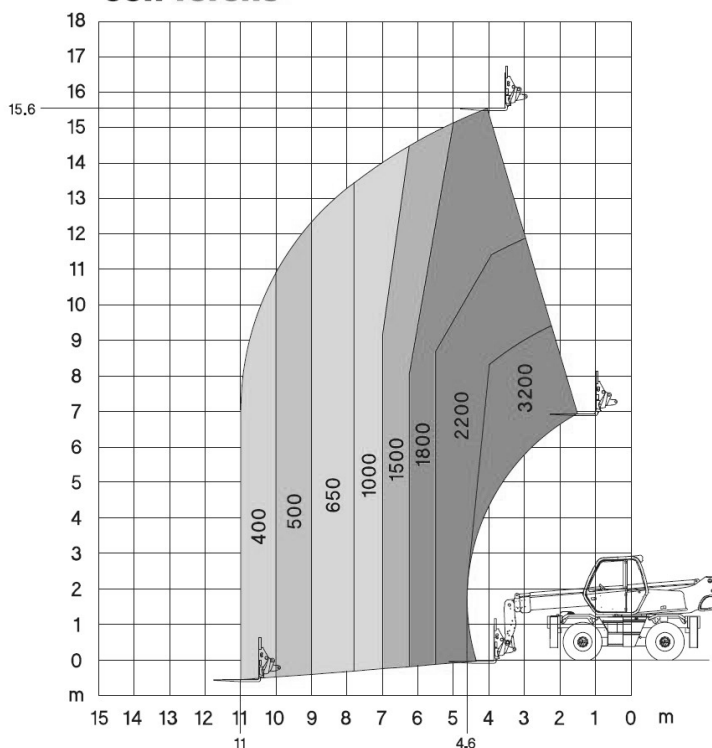

Dati tecnici

Altezza di lavoro	15.80 mt
Sbraccio max	13.5 mt
Portata massima	4000 kg
Portata al max sbraccio	700 kg
Peso	13000 kg

Sollevatori telescopici ROTANTI / MANITOU MRT 1640

- Trazione / sterzo 4x4x4
- Notevole capacità di carico
- Ampia gamma di accessori come: navicella estensibile, pala, gancio, argano, falcone, falcone con argano

Area di lavoro (mt)

Rotazione su stabilizzatori
con forche

Frontale su pneumatici
con forche

Dimensioni di ingombro

A	Altezza a riposo	2.97 mt
B	Larghezza	2.4 mt
C	Larghezza stabilizzato	3.97 mt
D	Lunghezza	4.35 mt