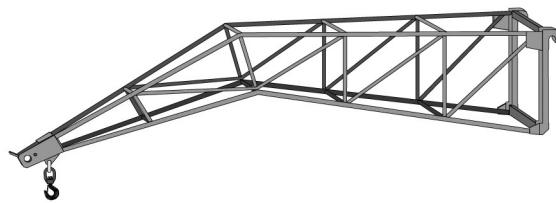

Dati tecnici

Altezza di lavoro	15.80 mt
Sbraccio max	13.5 mt
Portata massima	4000 kg
Portata al max sbraccio	700 kg
Peso	13000 kg

Sollevatori telescopici ROTANTI / MANITOU MRT 1640

- Trazione / sterzo 4x4x4
- Notevole capacità di carico
- Ampia gamma di accessori come: navicella estensibile, pala, gancio, argano, falcone, falcone con argano

Area di lavoro (mt)

Rotazione su stabilizzatori
con forche

Frontale su pneumatici
con forche

Dimensioni di ingombro

A	Altezza a riposo	2.97 mt
B	Larghezza	2.4 mt
C	Larghezza stabilizzato	3.97 mt
D	Lunghezza	4.35 mt

Accessori

BENNA

FORCHE

NAVICELLA

GANCIO

VERRICELLO

FALCONE

FALCONE CON ARGANO