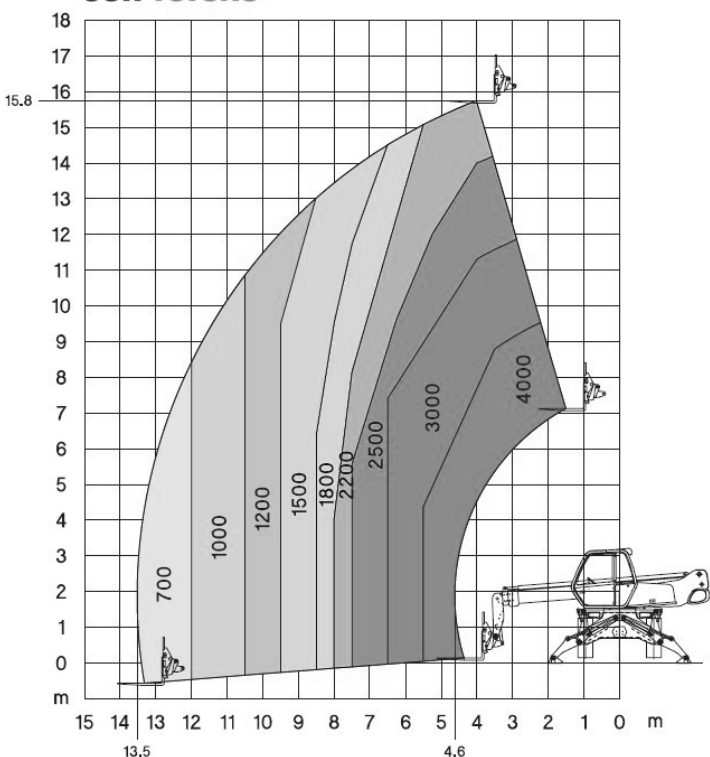

Dati tecnici

Altezza di lavoro	15.80 mt
Sbraccio max	13.5 mt
Portata massima	4000 kg
Portata al max sbraccio	700 kg
Peso	13000 kg

Sollevatori telescopici ROTANTI / MANITOU MRT 1640

- Trazione / sterzo 4x4x4
- Notevole capacità di carico
- Ampia gamma di accessori come: navicella estensibile, pala, gancio, argano, falcone, falcone con argano

Area di lavoro (mt)

Rotazione su stabilizzatori
con forche

Frontale su pneumatici
con forche

Dimensioni di ingombro

A	Altezza a riposo	2.97 mt
B	Larghezza	2.4 mt
C	Larghezza stabilizzato	3.97 mt
D	Lunghezza	4.35 mt