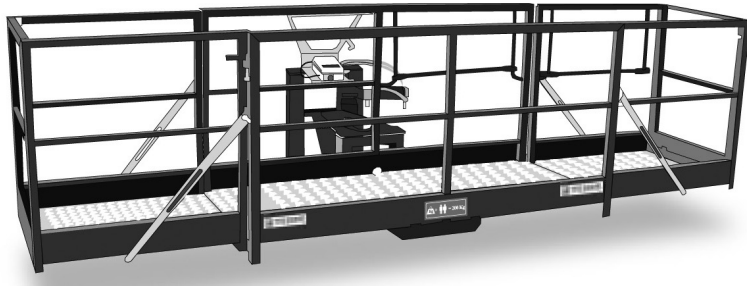

Accessori

NAVICELLA

GANCIO

Livello gasolio

CONTROLLA DI RICONSEGNARE A FINE NOLEGGIO IL MEZZO CON LO STESSO LIVELLO DI CARBURANTE CON CUI L'HAI RITIRATO

TIMBRO E FIRMA