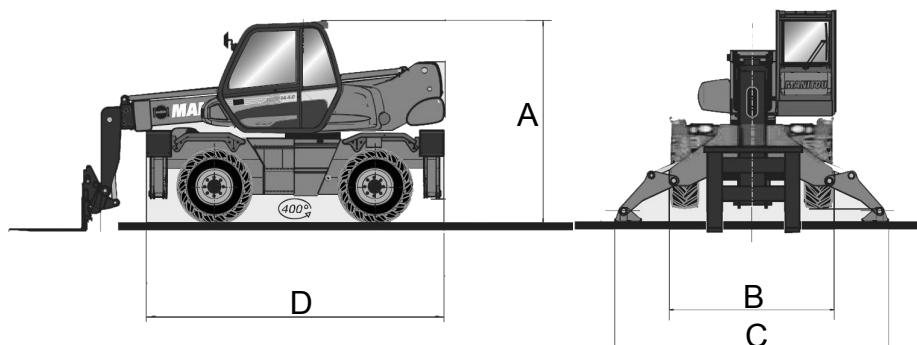

Dati tecnici

Altezza di lavoro	15.80 mt
Sbraccio max	13.5 mt
Portata massima	4000 kg
Portata al max sbraccio	700 kg
Peso	13000 kg

Sollevatori telescopici ROTANTI / MANITOU MRT 1640

- Trazione / sterzo 4x4x4
- Notevole capacità di carico
- Ampia gamma di accessori come: navicella estensibile, pala, gancio, argano, falcone, falcone con argano

Area di lavoro (mt)

Rotazione su stabilizzatori
con forche

Frontale su pneumatici
con forche

Dimensioni di ingombro

A	Altezza a riposo	2.97 mt
B	Larghezza	2.4 mt
C	Larghezza stabilizzato	3.97 mt
D	Lunghezza	4.35 mt