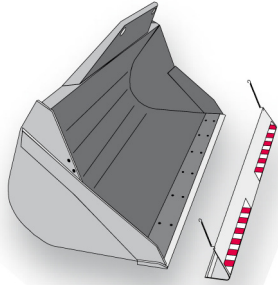

Accessori

BENNA