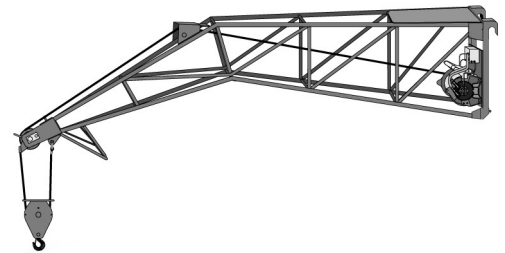

### Dati tecnici

Altezza di lavoro	17.90 mt
Sbraccio max	15.10 mt
Portata massima	4000 kg
Portata al max sbraccio	400 kg
Peso	13300 kg

## Sollevatori telescopici ROTANTI / MANITOU MRT 1840 Easy

- Trazione / sterzo 4x4x4
- Notevole capacità di carico
- Ampia gamma di accessori come: navicella estensibile, pala, gancio, argano, falcone, falcone con argano

**Accessori**

BENNA

FORCHE

NAVICELLA

GANCIO

VERRICELLO

FALCONE

FALCONE CON ARGANO