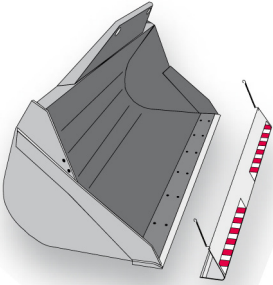

Accessori

BENNA