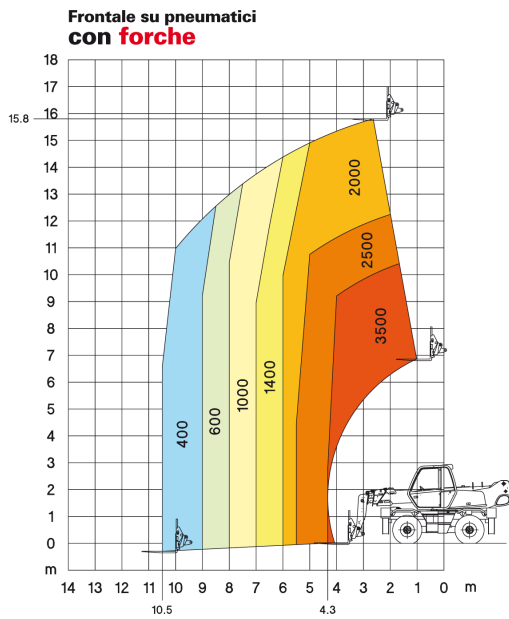

### Dati tecnici

Altezza di lavoro	17.90 mt
Sbraccio max	15.10 mt
Portata massima	4000 kg
Portata al max sbraccio	400 kg
Peso	13300 kg

## Sollevatori telescopici ROTANTI / MANITOU MRT 1840 Easy

- Trazione / sterzo 4x4x4
- Notevole capacità di carico
- Ampia gamma di accessori come: navicella estensibile, pala, gancio, argano, falcone, falcone con argano

### Area di lavoro (mt)