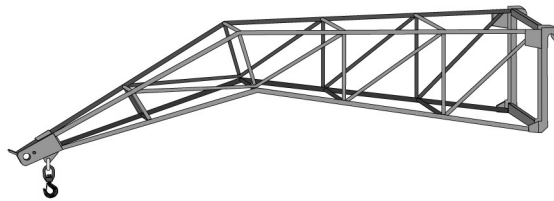

### Dati tecnici

Altezza di lavoro	17.90 mt
Sbraccio max	15.10 mt
Portata massima	4000 kg
Portata al max sbraccio	400 kg
Peso	13300 kg

## Sollevatori telescopici ROTANTI / MANITOU MRT 1840 Easy

- Trazione / sterzo 4x4x4
- Notevole capacità di carico
- Ampia gamma di accessori come: navicella estensibile, pala, gancio, argano, falcone, falcone con argano

**Accessori**

BENNA

FORCHE

NAVICELLA

GANCIO

VERRICELLO

FALCONE

FALCONE CON ARGANO