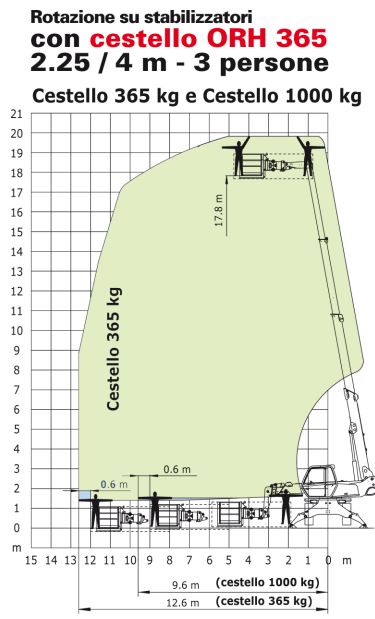

### Dati tecnici

Altezza di lavoro	17.90 mt
Sbraccio max	15.10 mt
Portata massima	4000 kg
Portata al max sbraccio	400 kg
Peso	13300 kg

## Sollevatori telescopici ROTANTI / MANITOU MRT 1840 Easy

- Trazione / sterzo 4x4x4
- Notevole capacità di carico
- Ampia gamma di accessori come: navicella estensibile, pala, gancio, argano, falcone, falcone con argano

### Area di lavoro (mt)

### Dimensioni di ingombro

A	Altezza a riposo	2.97 mt
B	Larghezza	2.40 mt
C	Larghezza stabilizzato	3,98 mt
D	Lunghezza	7.03 mt
E	Ingombro di coda stabilizzato	0.5 mt