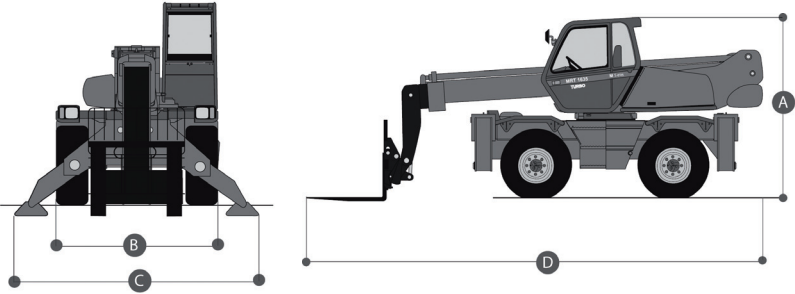

### Dati tecnici

Altezza di lavoro	17.90 mt
Sbraccio max	15.10 mt
Portata massima	4000 kg
Portata al max sbraccio	400 kg
Peso	13300 kg

## Sollevatori telescopici ROTANTI / MANITOU MRT 1840 Easy

- Trazione / sterzo 4x4x4
- Notevole capacità di carico
- Ampia gamma di accessori come: navicella estensibile, pala, gancio, argano, falcone, falcone con argano

### Area di lavoro (mt)

### Dimensioni di ingombro

A	Altezza a riposo	2.97 mt
B	Larghezza	2.40 mt
C	Larghezza stabilizzato	3,98 mt
D	Lunghezza	7.03 mt
E	Ingombro di coda stabilizzato	0.5 mt