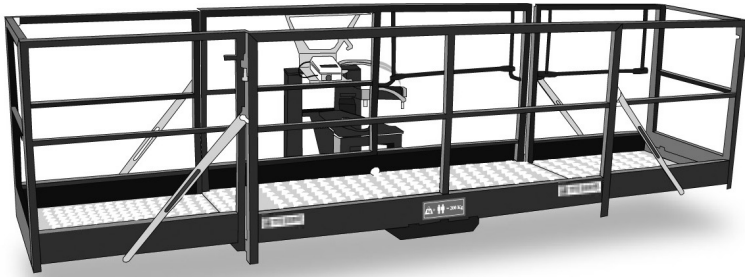

Accessori

NAVICELLA

GANCIO

Livello gasolio

CONTROLLA DI AVER CONSEGNATO IL MEZZO CON LO STESSO LIVELLO DI CARBURANTE CON CUI L'HAI RITIRATO

PIENO DI GASOLIO
FINO ALL'ORLO!

TIMBRO E FIRMA