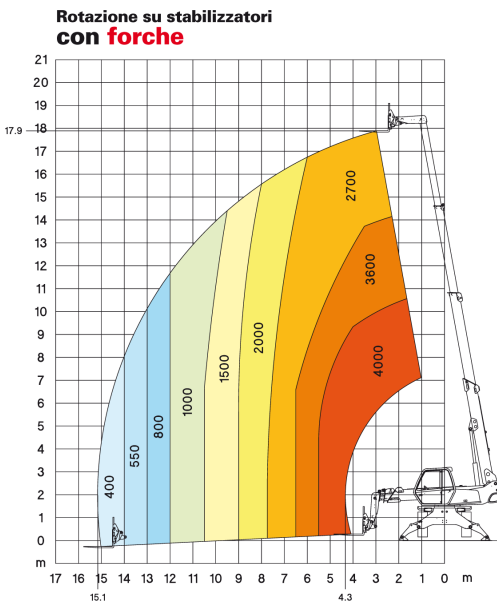

### Dati tecnici

Altezza di lavoro	17.90 mt
Sbraccio max	15.10 mt
Portata massima	4000 kg
Portata al max sbraccio	400 kg
Peso	13300 kg

## Sollevatori telescopici ROTANTI / MANITOU MRT 1840 Easy

- Trazione / sterzo 4x4x4
- Notevole capacità di carico
- Ampia gamma di accessori come: navicella estensibile, pala, gancio, argano, falcone, falcone con argano

### Area di lavoro (mt)