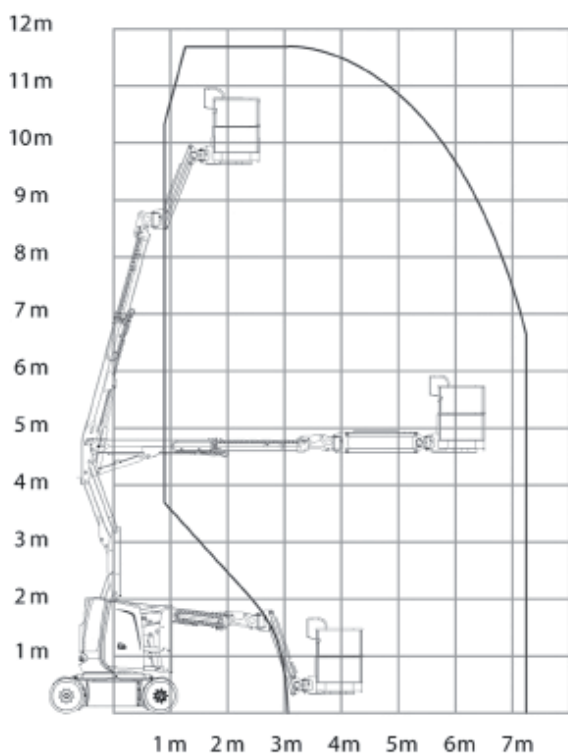

Dati tecnici

Altezza di lavoro	11.7 mt
Altezza piano calpestio	9.7 mt
Rotazione torretta (°)	360°
Sbraccio max	7.22 mt
Portata massima	230 kg
Peso	7040 kg

Area di lavoro (mt)

Piattaforme

SEMOVENTI BATTERIA / **HAULOTTE HA12CJ+**

- Traslazione in altezza
- Autonomia batteria per tutto il giorno lavorativo
- Idonee per lavori all'interno e su superfici pianeggianti
- Versioni con braccio JIB
- Inclinazione max 3°

Dimensioni di ingombro

A	Altezza a riposo	1.99 mt
B	Larghezza	1.20 mt
C	Lunghezza	5.64 mt
DxE	Dimensioni navicella	1.15 x 0.8 mt

TIMBRO E FIRMA