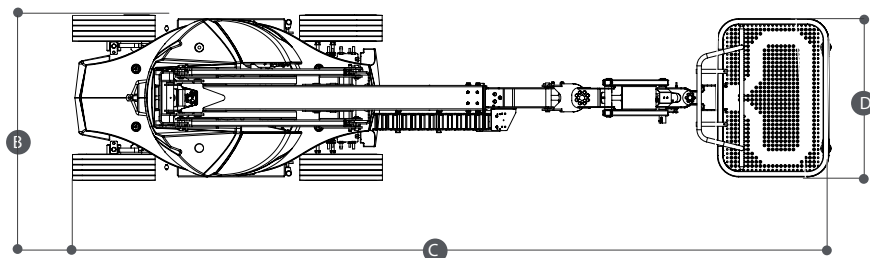

Dati tecnici

Altezza di lavoro	11.7 mt
Altezza piano calpestio	9.7 mt
Rotazione torretta (°)	360°
Sbraccio max	7.22 mt
Portata massima	230 kg
Peso	7040 kg

Area di lavoro (mt)

Piattaforme

SEMOVENTI BATTERIA / **HAULOTTE HA12CJ+**

- Traslazione in altezza
- Autonomia batteria per tutto il giorno lavorativo
- Idonee per lavori all'interno e su superfici pianeggianti
- Versioni con braccio JIB
- Inclinazione max 3°

Dimensioni di ingombro

A	Altezza a riposo	1.99 mt
B	Larghezza	1.20 mt
C	Lunghezza	5.64 mt
DxE	Dimensioni navicella	1.15 x 0.8 mt

TIMBRO E FIRMA