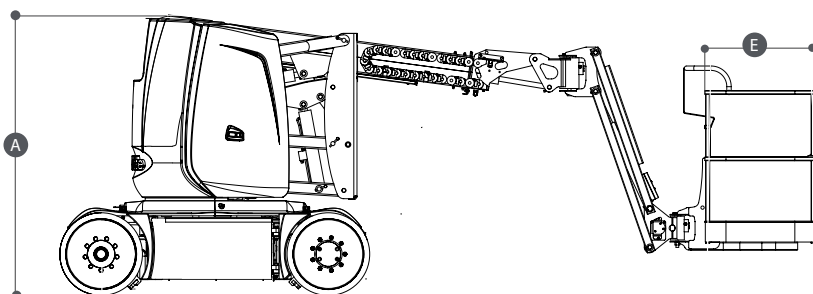

Dati tecnici

Altezza di lavoro	11.7 mt
Altezza piano calpestio	9.7 mt
Rotazione torretta (°)	360°
Sbraccio max	7.22 mt
Portata massima	230 kg
Peso	7040 kg

Area di lavoro (mt)

Piattaforme

SEMOVENTI BATTERIA / **HAULOTTE HA12CJ+**

- Traslazione in altezza
- Autonomia batteria per tutto il giorno lavorativo
- Idonee per lavori all'interno e su superfici pianeggianti
- Versioni con braccio JIB
- Inclinazione max 3°

Dimensioni di ingombro

A	Altezza a riposo	1.99 mt
B	Larghezza	1.20 mt
C	Lunghezza	5.64 mt
DxE	Dimensioni navicella	1.15 x 0.8 mt

TIMBRO E FIRMA